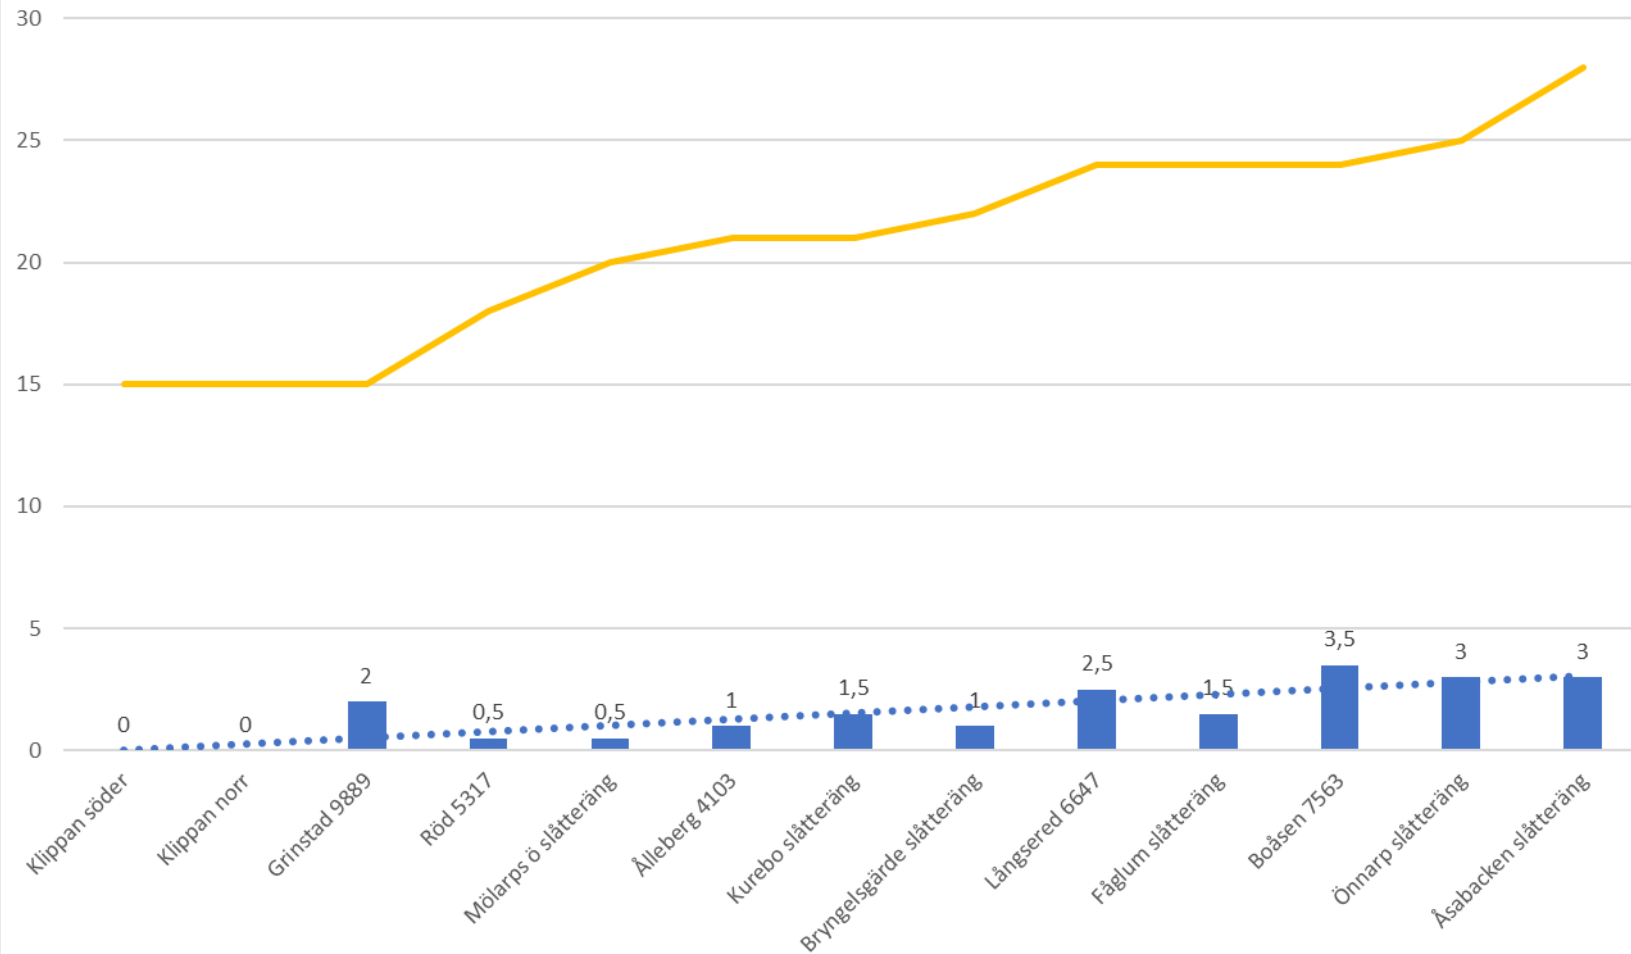

Antal fjärilsarter per hektar i snitt vid andra besöket 2015 & 2016

Antal indikatorarter+ övriga positiva gräsmarksarter 2015
 +antalet fjärilsfynd per hektar vid första och andra besöket 2015 & 2016

Antal indikatorarter+ övriga positiva gräsmarksarter 2015
 +antalet fjärilsfynd per hektar vid första och andra besöket 2015 & 2016
 på oskördade objekt

Ängsvallspoäng+antal fjärilar per hektar vid första besöket 2015 & 2016

Ängsvallspoäng+Antal fjärilar per hektar vid andra besöket 2015 & 2016

Ängsvallspoäng+Fjärilar per hektar vid första och andra besöket 2015 & 2016

Ängsvallspoäng+Antal fjärilsarter vid första besöket 2015 & 2016

Ängsvallspoäng+Antal fjärilsarter vid andra besöket 2015 & 2016

Ängsvallspoäng+Antal fjärilsarter första och andra besöket 2015 & 2016

Ängsvallspoäng+Antal fjärilar per hektar vid första och andra besöket 2015 & 2016

Ängsvallspoäng+Antal fjärilsarter vid första besöket på oskördade objekt 2015 & 2016

Ängsvallspoäng+Antal fjärilsarter vid andra besöket på oskördade objekt 2015 & 2016