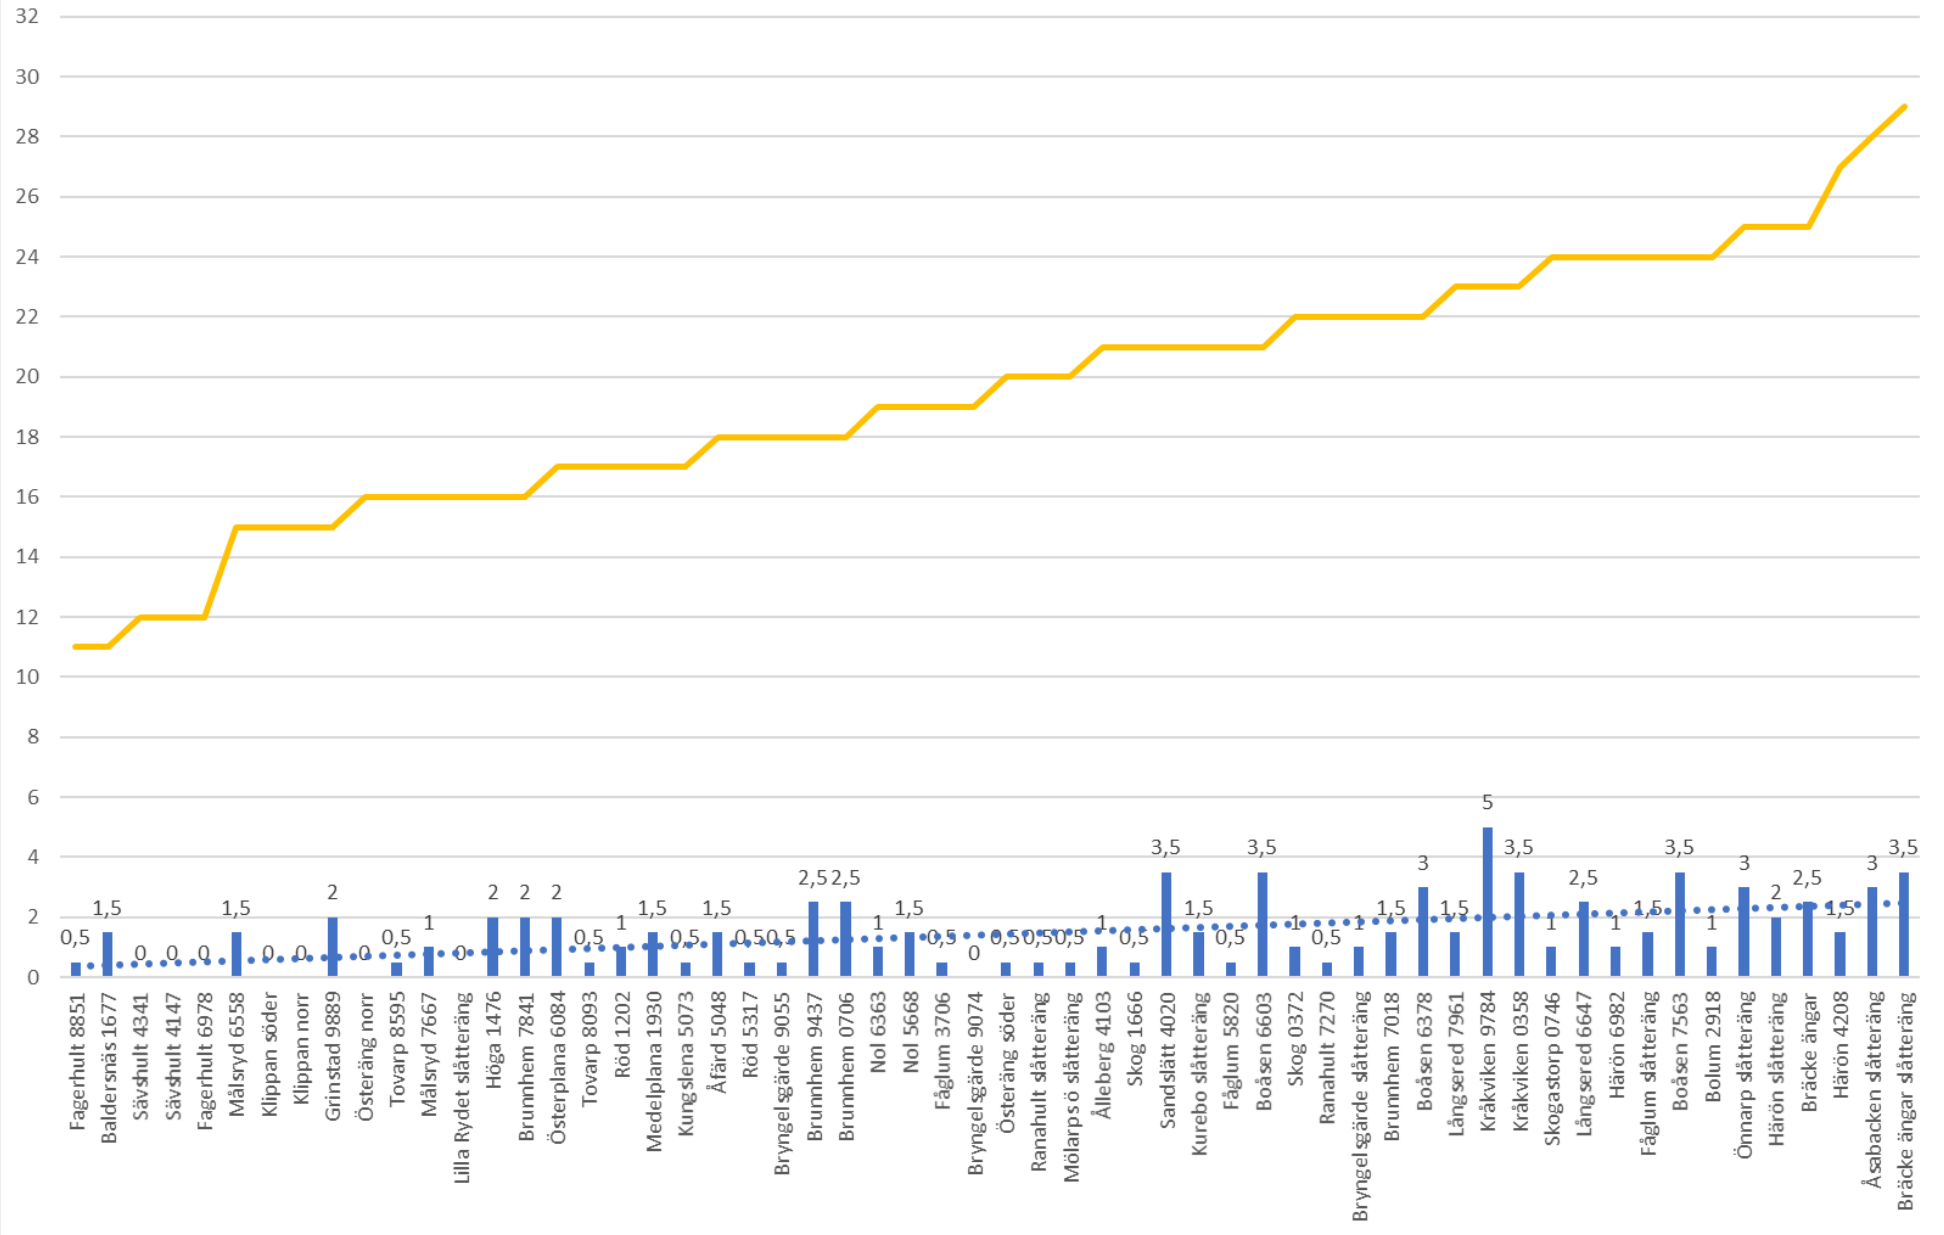

Antal fjärilsarter per hektar i snitt vid andra besöket 2015 & 2016

Antal indikatorarter+ övriga positiva gräsmarksarter 2015
 +antalet fjärilsfynd per hektar vid första och andra besöket 2015 & 2016

Antal indikatorarter+ övriga positiva gräsmarksarter 2015
 +antalet fjärilsfynd per hektar vid första och andra besöket 2015 & 2016
 på oskördade objekt

Antal fjärilar per hektar vid första och andra besöket 2015 & 2016 + antal arter per ruta 2015

Antal fjärilar per hektar vid första och andra besöket 2015 & 2016 + antal arter per ruta 2015 på oskördade objekt

Ängsvallspoäng+antal fjärilar per hektar vid första besöket 2015 & 2016

Ängsvallspoäng+Antal fjärilar per hektar vid andra besöket 2015 & 2016

Ängsvallspoäng+Fjärilar per hektar vid första och andra besöket 2015 & 2016

Ängsvallspoäng+Antal fjärilsarter vid första besöket 2015 & 2016

Ängsvallspoäng+Antal fjärilsarter vid andra besöket 2015 & 2016

Ängsvallspoäng+Antal fjärilsarter första och andra besöket 2015 & 2016

Ängsvallspoäng+Antal fjärilar per hektar vid första och andra besöket 2015 & 2016