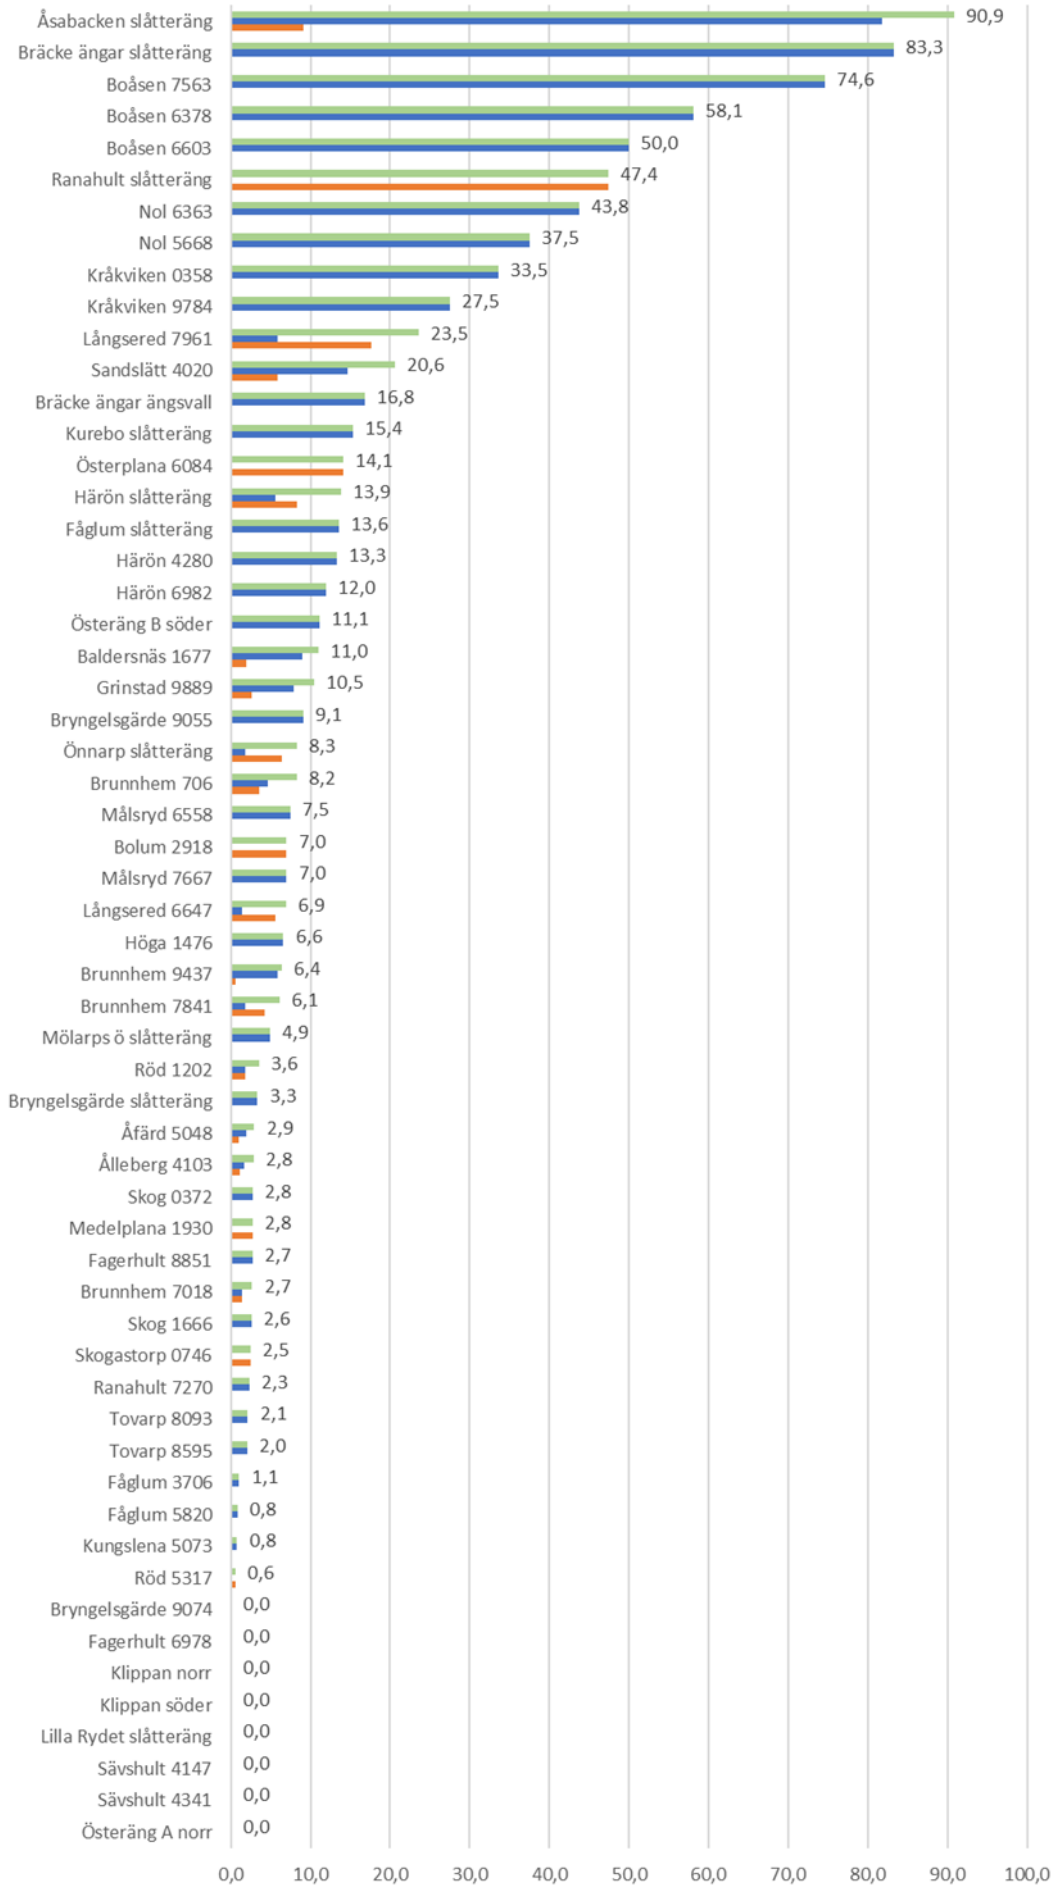

Antal fjärilar per hektar vid andra besöket 2016

Antal fjärilar per hektar vid andra besöket 2016 - skördade objekt

Antal fjärilsarter vid andra besöket 2016 - skördade objekt

Antal fjärilsarter per hektar vid andra besöket -skördade objekt

Antal fjärilar per hektar vid andra besöket 2016 - ej skördade objekt

Antal fjärilsarter vid andra besöket 2016 - ej skördade objekt

Antal fjärilsarter per hektar vid andra besöket -ej skördade objekt

Antal fjärilsarter vid första besöket 2015 & 2016

Antal fjärilsarter vid andra besöket 2015 & 2016

Antal fjärilsarter vid första besöket medelvärde för år 2015 & 2016

Antal fjärilsarter vid andra besöket medelvärde för år 2015 & 2016

Antal fjärilar per hektar vid första besöket - 2015 & 2016

Antal fjärilar per hektar vid andra besöket - 2015 & 2016

Antal fjärilsarter per hektar vid första besöket 2016

Antal fjärilsarter per hektar vid andra besöket 2016

Antal fjärilsarter per hektar i snitt vid första besöket 2015 & 2016