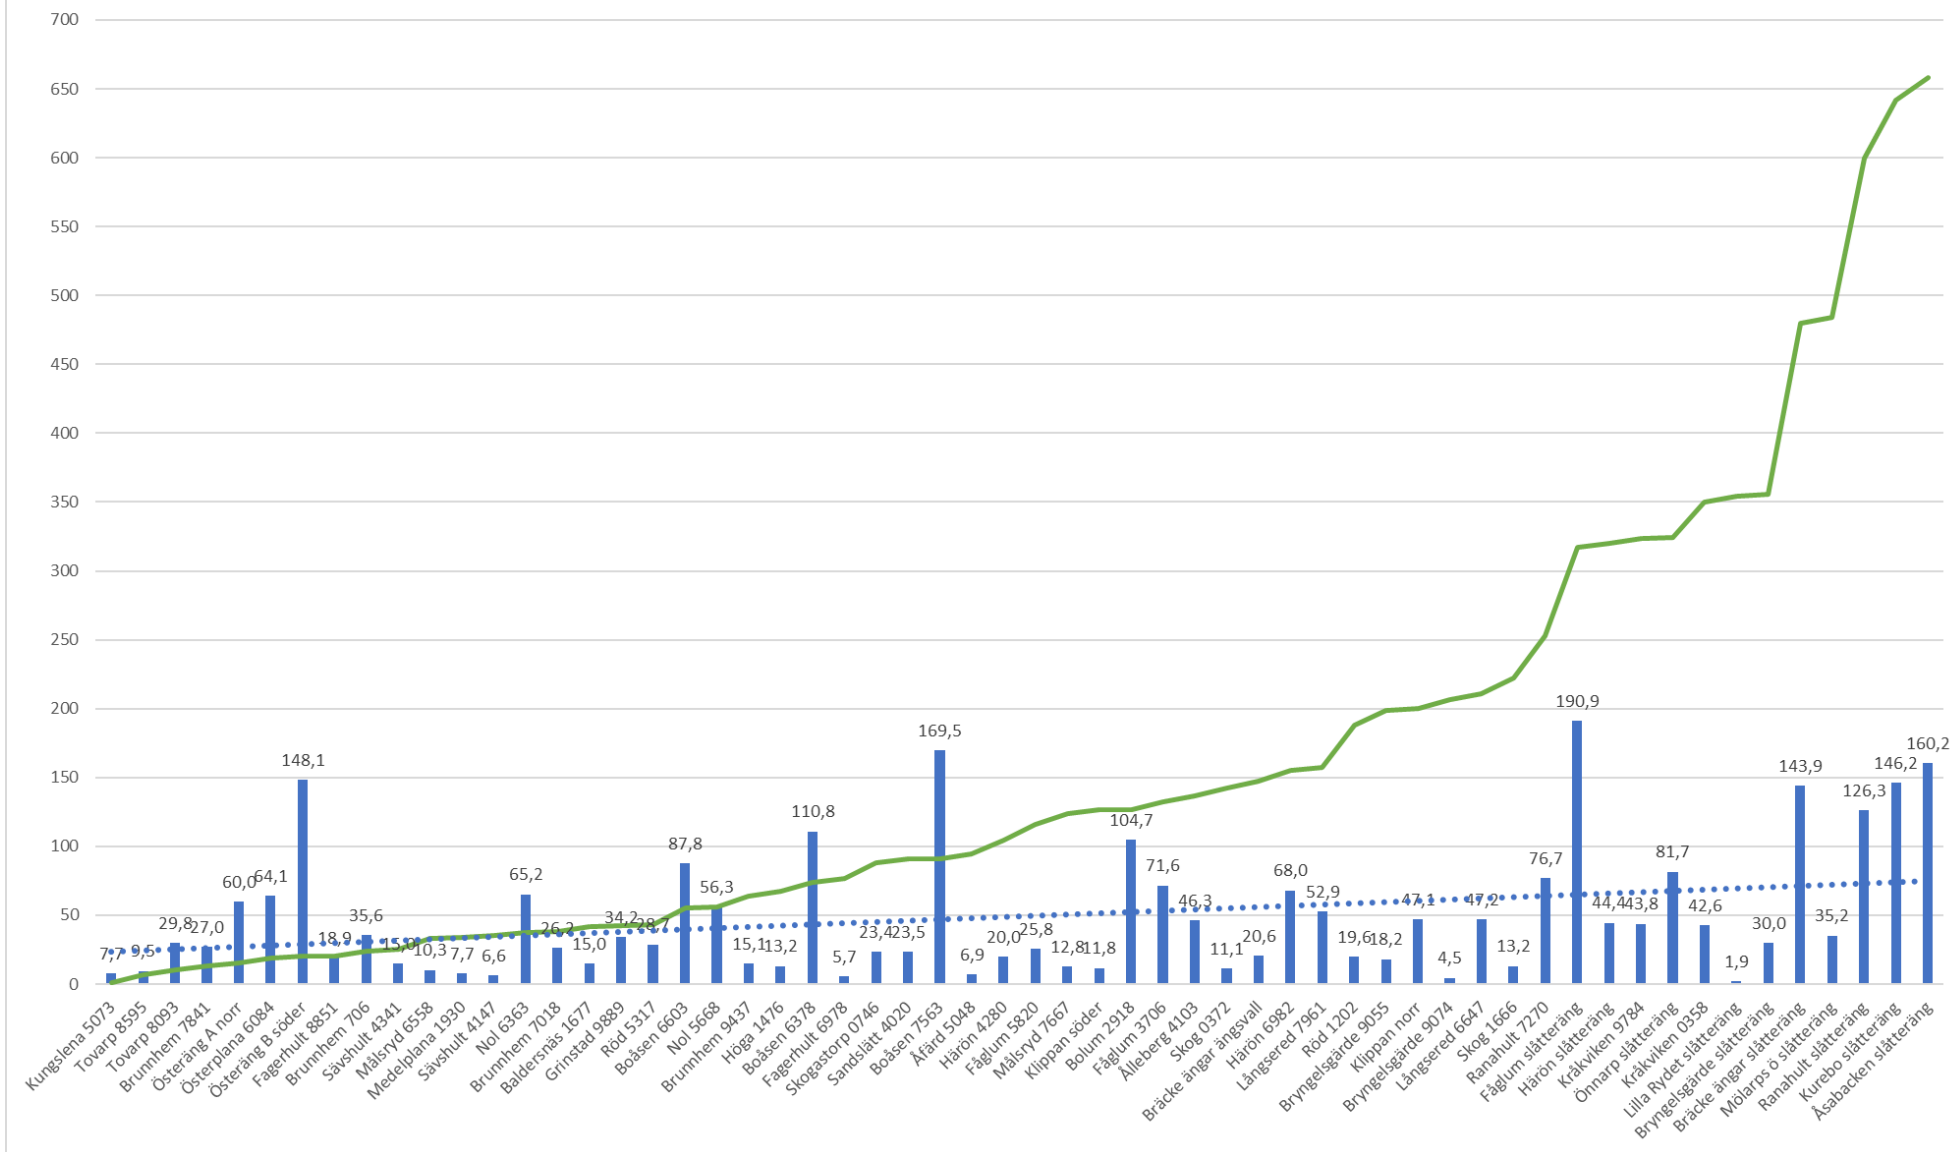

Antal fjärilsarter vid andra besöket 2015 & 2016

Antal fjärilsarter vid första besöket medelvärde för år 2015 & 2016

Antal fjärilsarter vid andra besöket medelvärde för år 2015 & 2016

Antal fjärilar per hektar vid första besöket - 2015 & 2016

Antal fjärilar per hektar vid andra besöket - 2015 & 2016

Antal fjärilsarter per hektar vid första besöket 2016

Antal fjärilsarter per hektar vid andra besöket 2016

Antal fjärilsarter per hektar i snitt vid första besöket 2015 & 2016

Antal fjärilsarter per hektar i snitt vid andra besöket 2015 & 2016

Antal indikatorarter+ övriga positiva gräsmarksarter 2015
 +antalet fjärilsfynd per hektar vid första och andra besöket 2015 & 2016

Antal indikatorarter+ övriga positiva gräsmarksarter 2015
 +antalet fjärilsfynd per hektar vid första och andra besöket 2015 & 2016
 på oskördade objekt