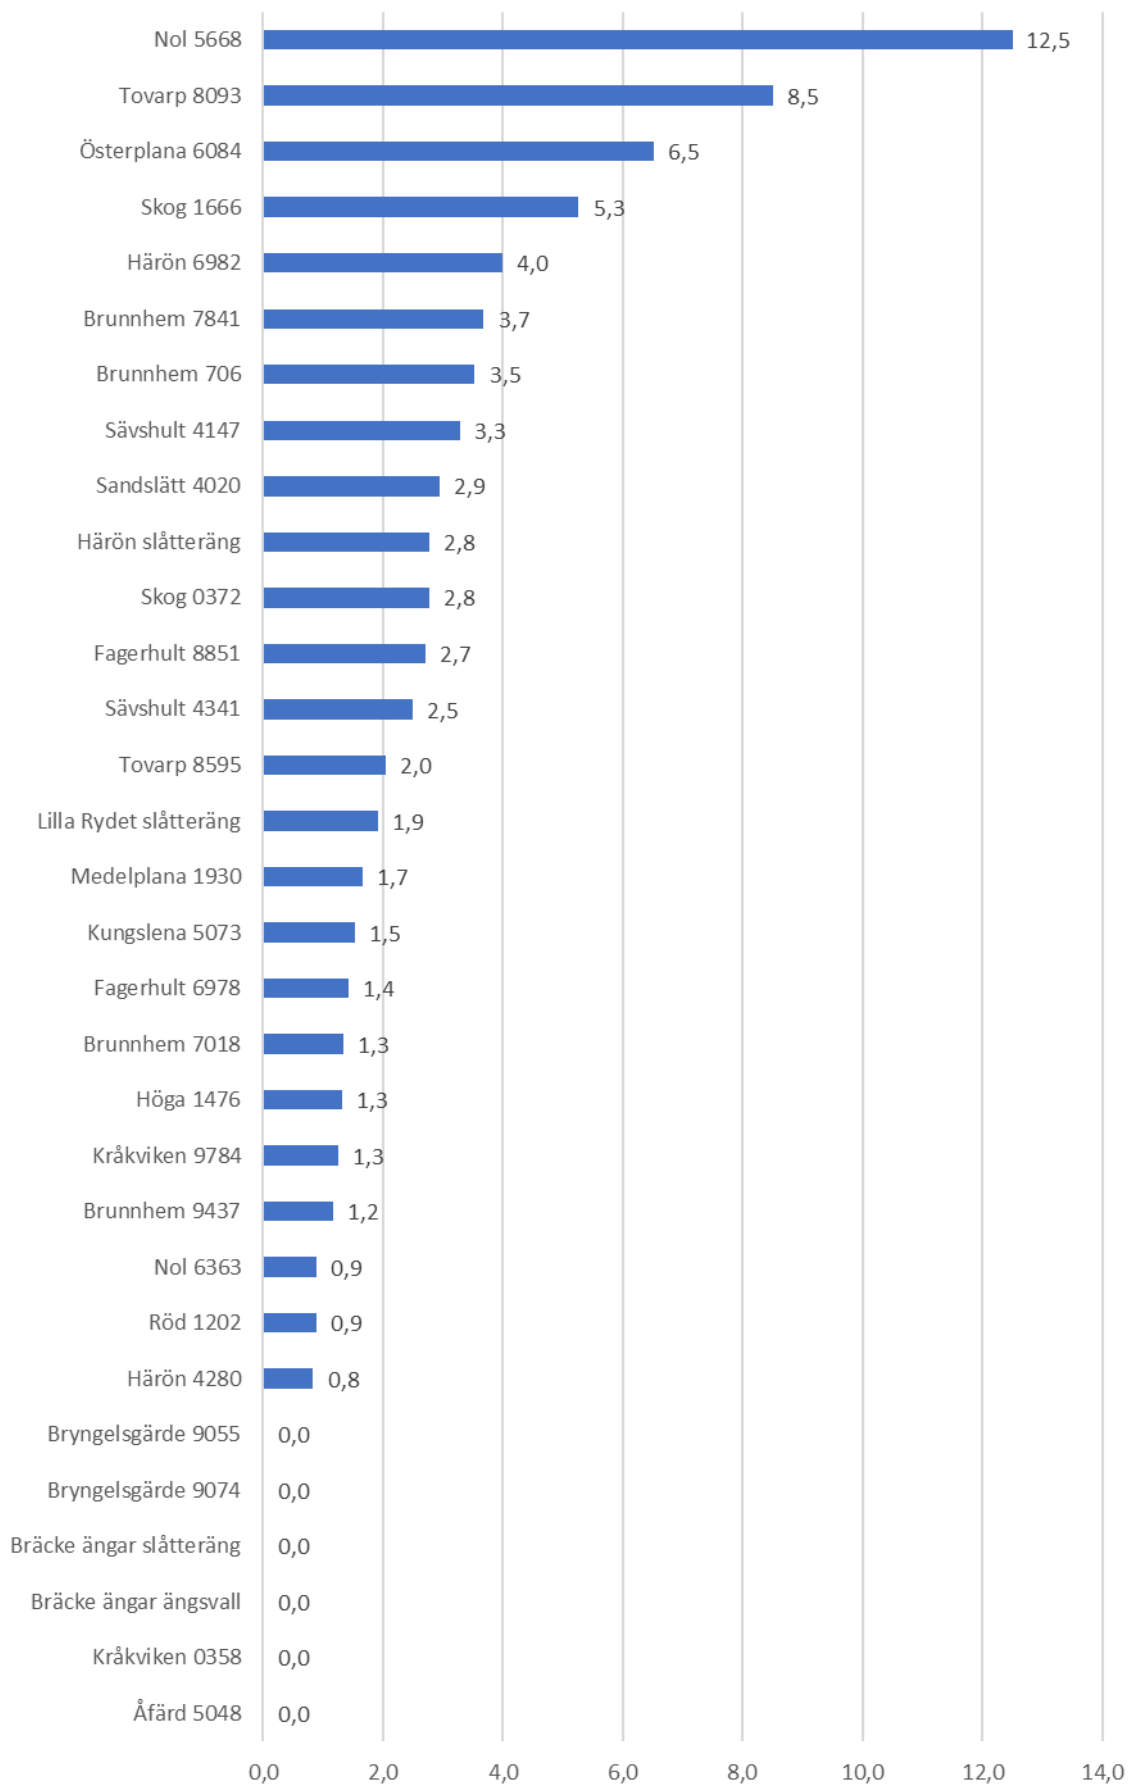

Antal fjärilar vid första besöket 2016

Antal fjärilsarter vid första besöket 2016

Antal fjärilar vid andra besöket 2016

Antal fjärilsarter vid andra besöket 2016

Antal fjärlar per hektar vid första besöket 2016

Antal fjärilar per hektar vid andra besöket 2016

Antal fjärilar per hektar vid andra besöket 2016 - skördade objekt

Antal fjärilsarter vid andra besöket 2016 - skördade objekt

Antal fjärilsarter per hektar vid andra besöket -skördade objekt

Antal fjärilar per hektar vid andra besöket 2016 - ej skördade objekt

Antal fjärilsarter vid andra besöket 2016 - ej skördade objekt

Antal fjärilsarter per hektar vid andra besöket -ej skördade objekt

Antal fjärilsarter vid första besöket 2015 & 2016

Antal fjärilsarter vid andra besöket 2015 & 2016

Antal fjärilsarter vid första besöket medelvärde för år 2015 & 2016

Antal fjärilsarter vid andra besöket medelvärde för år 2015 & 2016

Antal fjärilar per hektar vid första besöket - 2015 & 2016