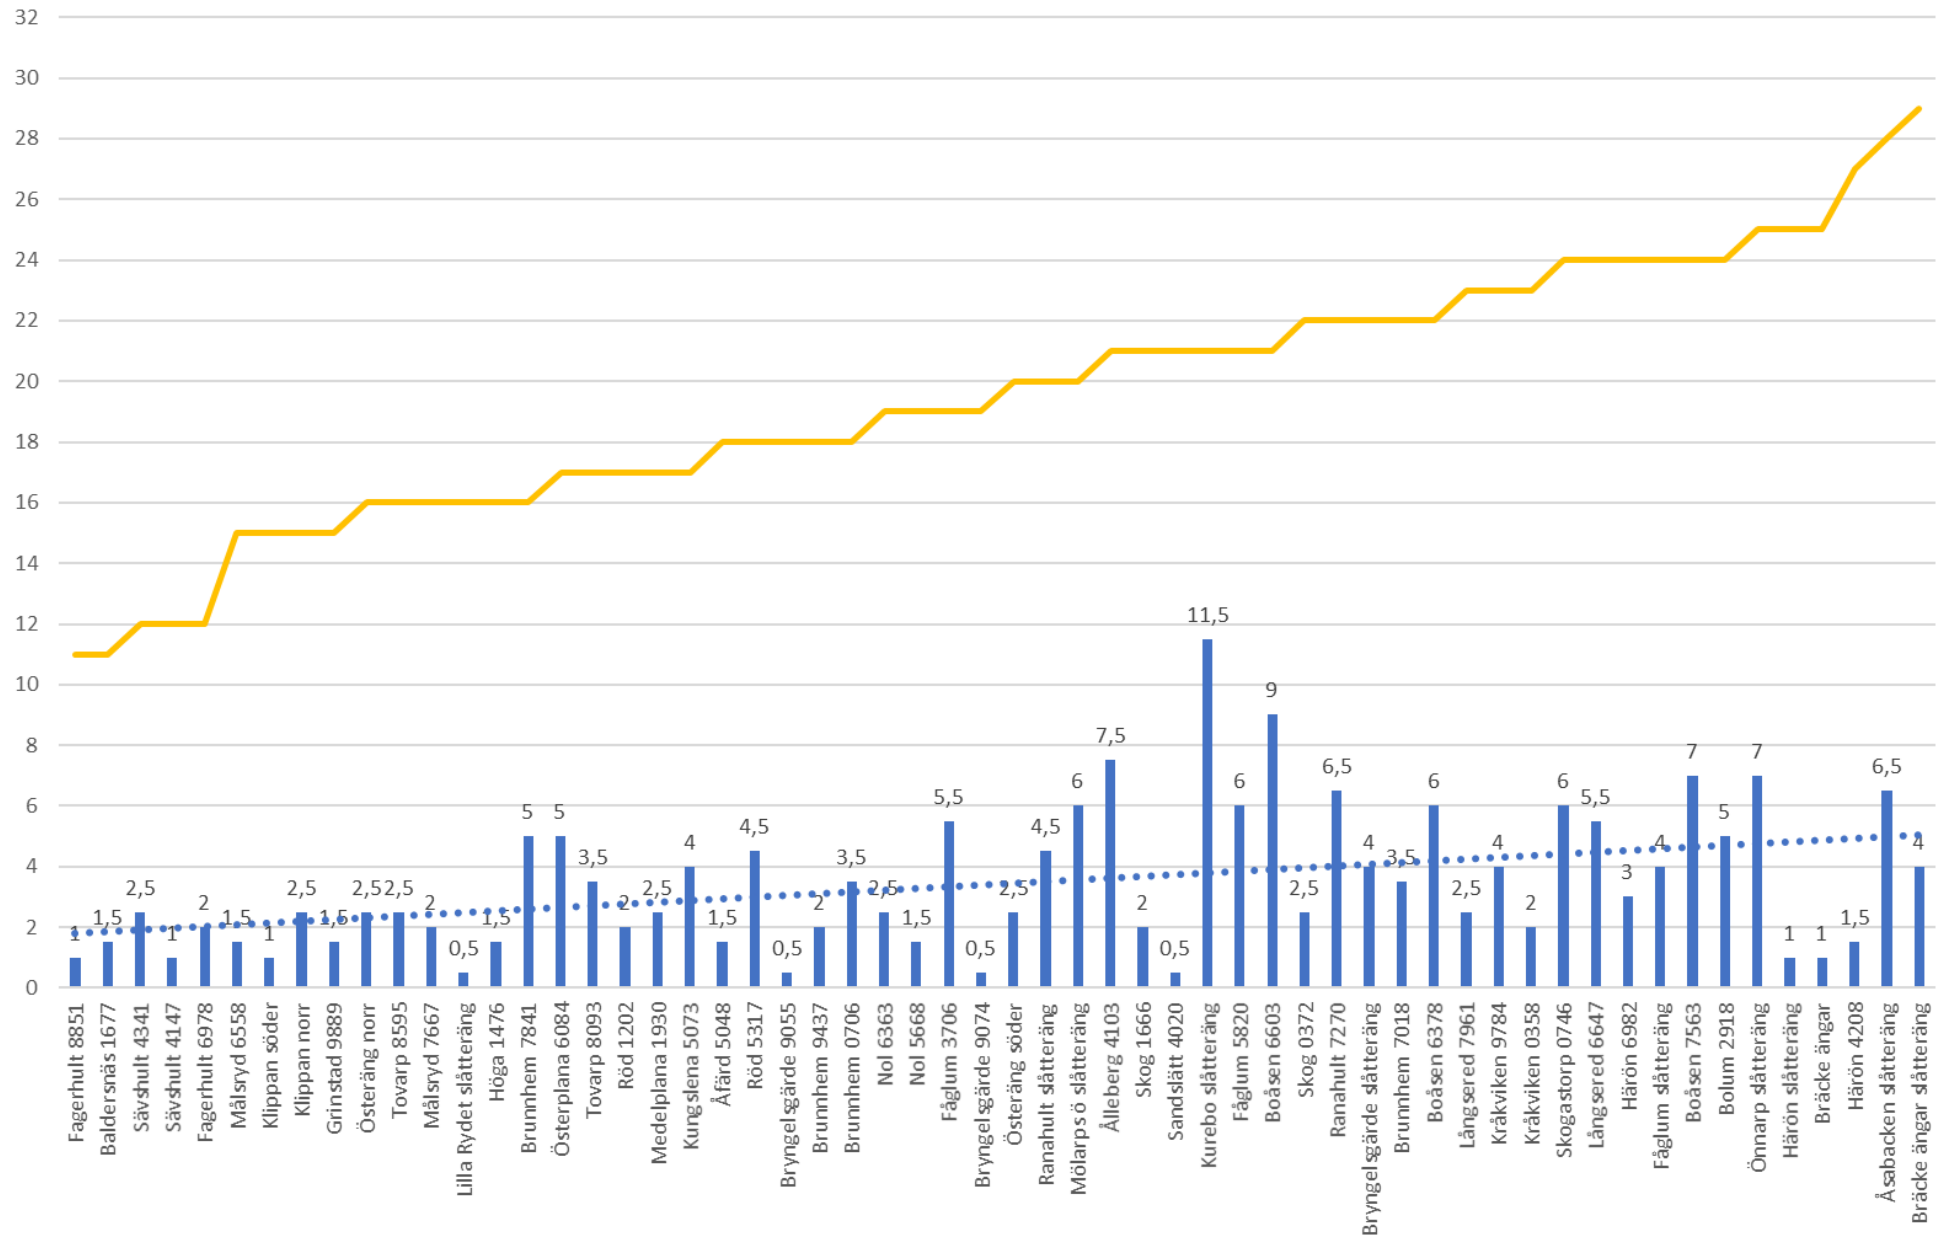

Antal fjärilsarter per hektar i snitt vid andra besöket 2015 & 2016

Antal indikatorarter+ övriga positiva gräsmarksarter 2015
 +antalet fjärilsfynd per hektar vid första och andra besöket 2015 & 2016

Antal indikatorarter+ övriga positiva gräsmarksarter 2015
 +antalet fjärilsfynd per hektar vid första och andra besöket 2015 & 2016
 på oskördade objekt

Antal fjärilar per hektar vid första och andra besöket 2015 & 2016 + antal arter per ruta 2015

Antal fjärilar per hektar vid första och andra besöket 2015 & 2016 + antal arter per ruta 2015 på oskördade objekt

Ängsvallspoäng+antal fjärilar per hektar vid första besöket 2015 & 2016

Ängsvallspoäng+Antal fjärilar per hektar vid andra besöket 2015 & 2016

Ängsvallspoäng+Fjärilar per hektar vid första och andra besöket 2015 & 2016

Ängsvallspoäng+Antal fjärilsarter vid första besöket 2015 & 2016

Ängsvallspoäng+Antal fjärilsarter vid andra besöket 2015 & 2016

Ängsvallspoäng+Antal fjärilsarter första och andra besöket 2015 & 2016

Ängsvallspoäng+Antal fjärilar per hektar vid första och andra besöket 2015 & 2016