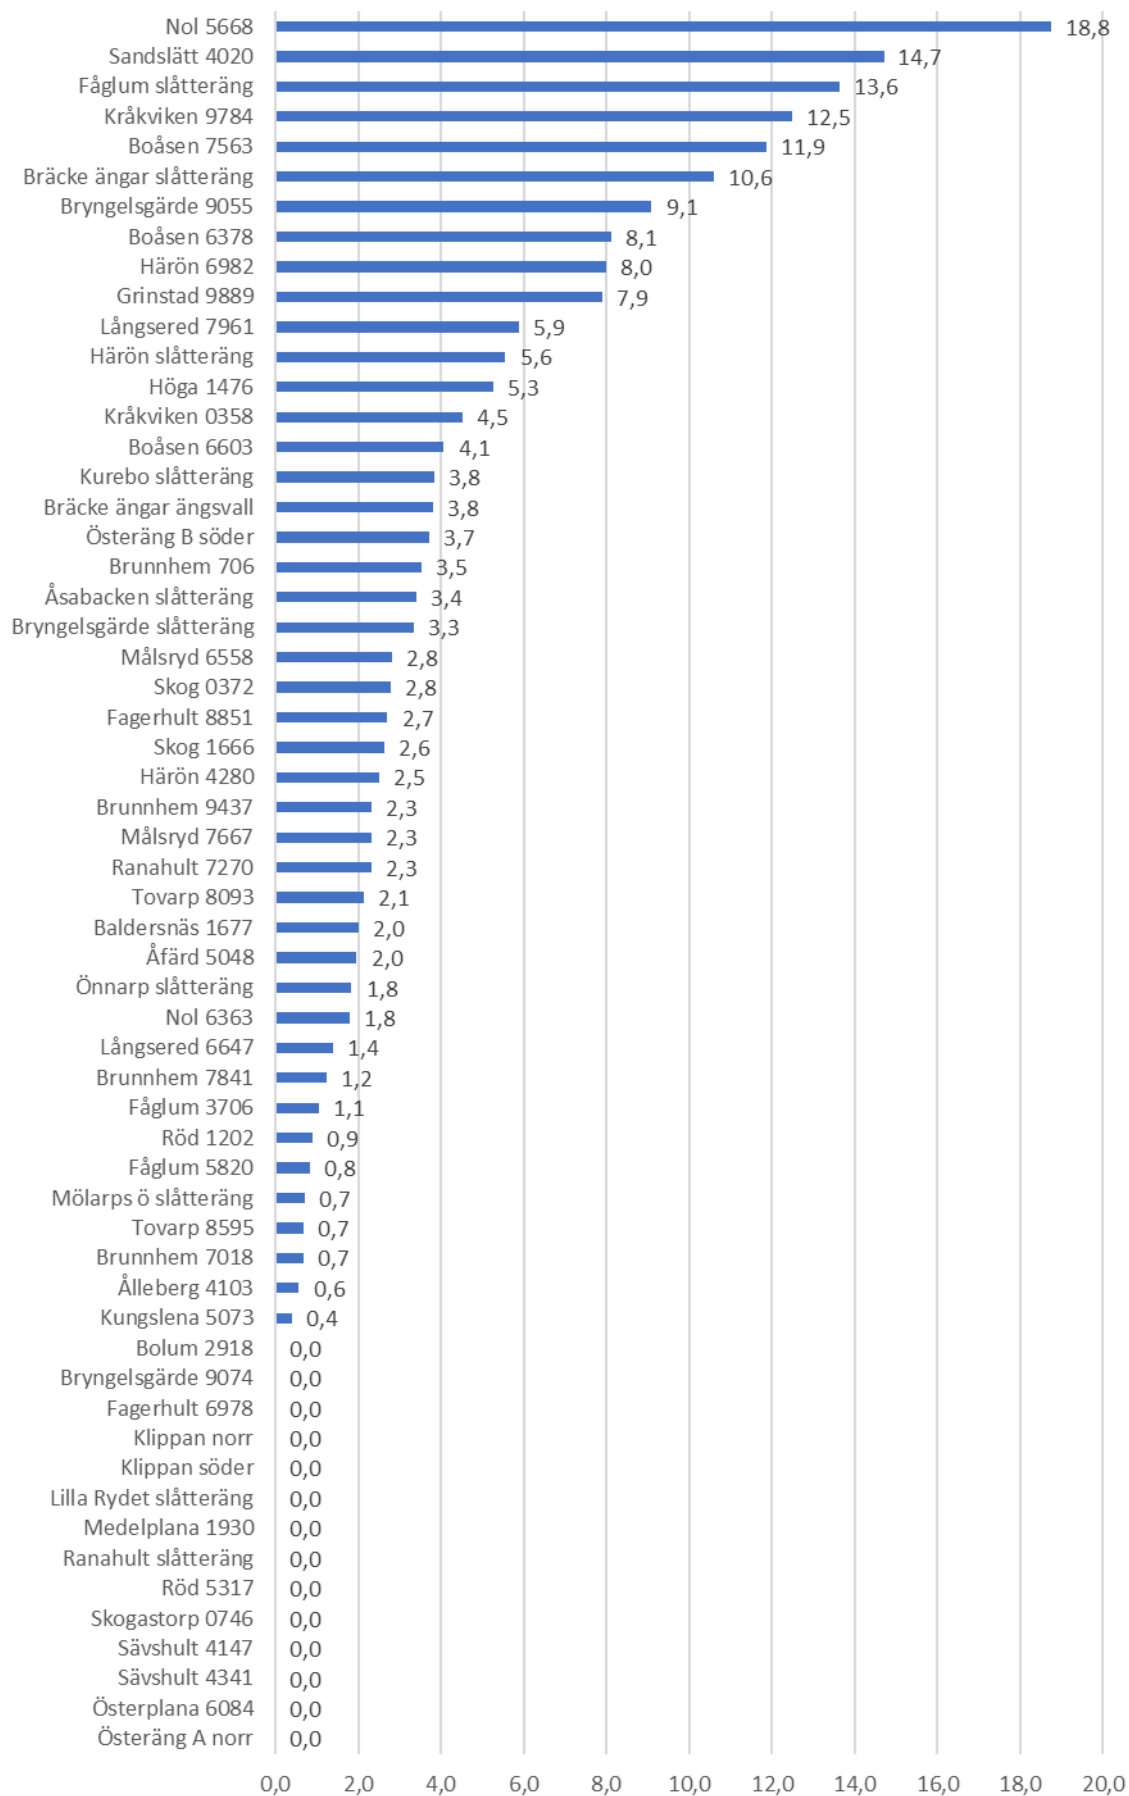

Antal fjärilar per hektar vid andra besöket 2016

Antal fjärilar per hektar vid andra besöket 2016 - skördade objekt

Antal fjärilsarter vid andra besöket 2016 - skördade objekt

Antal fjärilsarter per hektar vid andra besöket -skördade objekt

Antal fjärilar per hektar vid andra besöket 2016 - ej skördade objekt

Antal fjärilsarter vid andra besöket 2016 - ej skördade objekt

Antal fjärilsarter per hektar vid andra besöket -ej skördade objekt

Antal fjärilsarter vid första besöket 2015 & 2016

Antal fjärilsarter vid andra besöket 2015 & 2016

Antal fjärilsarter vid första besöket medelvärde för år 2015 & 2016

Antal fjärilsarter vid andra besöket medelvärde för år 2015 & 2016

Antal fjärilar per hektar vid första besöket - 2015 & 2016

Antal fjärilar per hektar vid andra besöket - 2015 & 2016

Antal fjärilsarter per hektar vid första besöket 2016

Antal fjärilsarter per hektar vid andra besöket 2016

Antal fjärilsarter per hektar i snitt vid första besöket 2015 & 2016