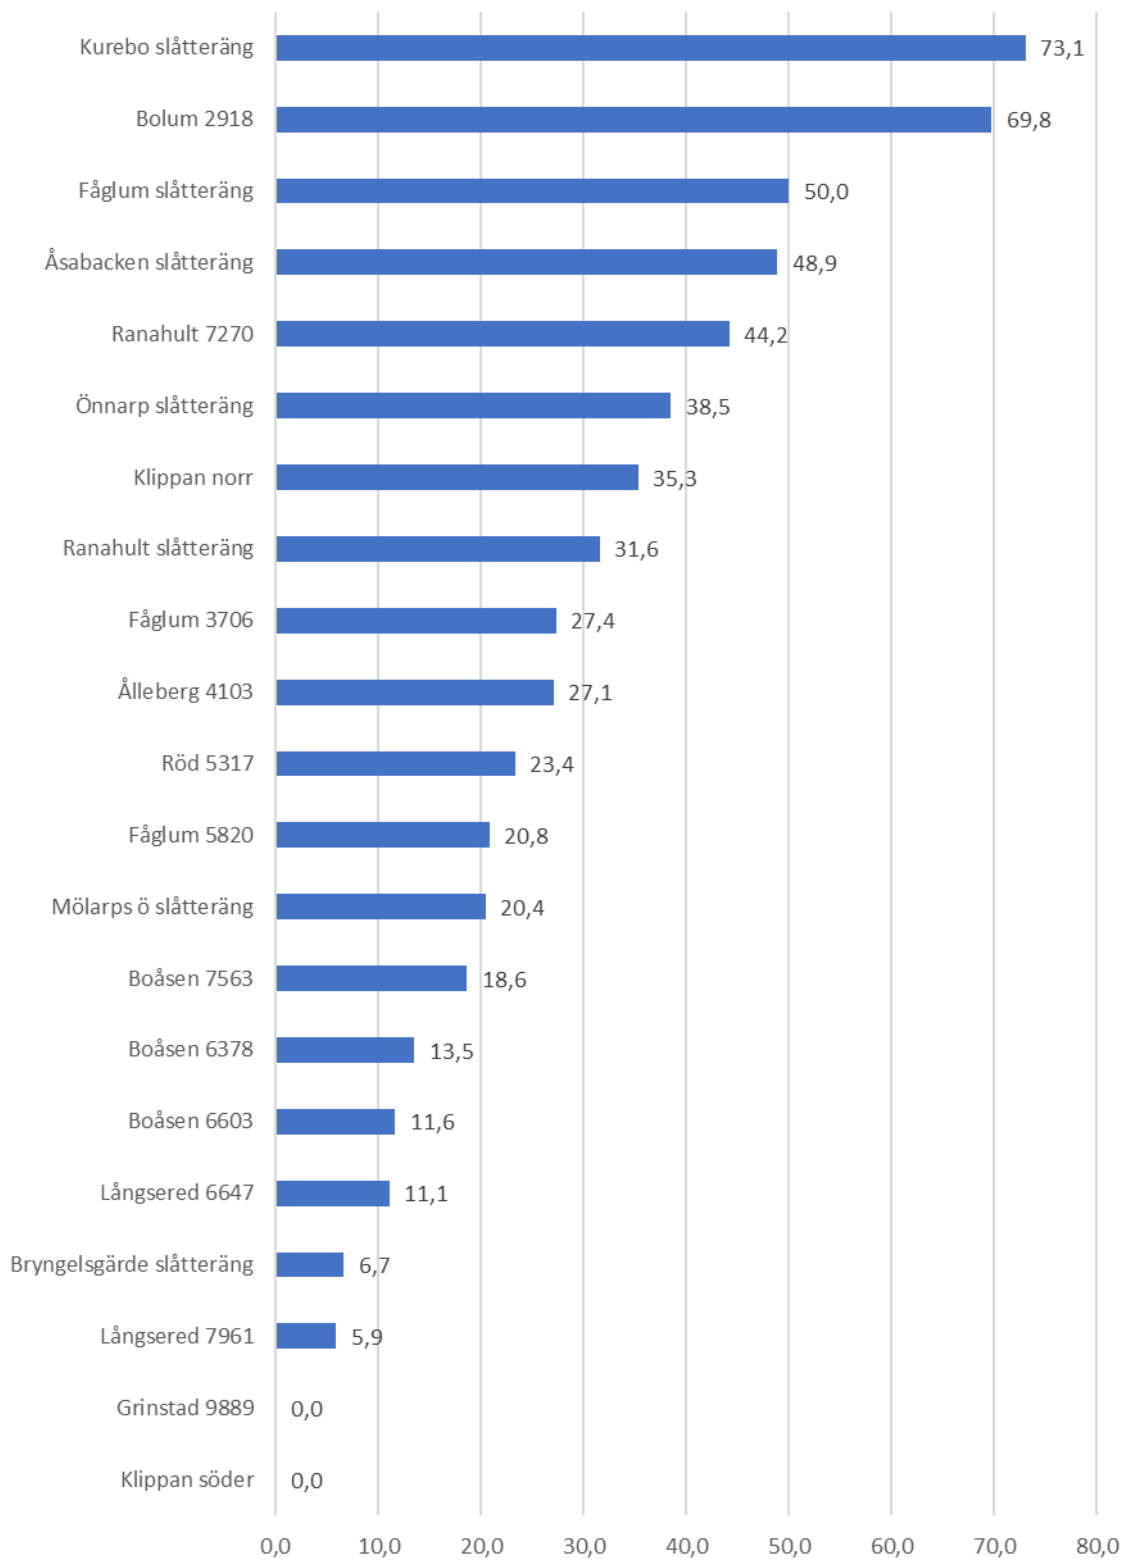

Antal fjärilar vid första besöket 2016

Antal fjärilsarter vid första besöket 2016

Antal fjärilar vid andra besöket 2016

Antal fjärilsarter vid andra besöket 2016

Antal fjärlar per hektar vid första besöket 2016

Antal fjärilar per hektar vid andra besöket 2016

Antal fjärilar per hektar vid andra besöket 2016 - skördade objekt

Antal fjärilsarter vid andra besöket 2016 - skördade objekt

Antal fjärilsarter per hektar vid andra besöket -skördade objekt

Antal fjärilar per hektar vid andra besöket 2016 - ej skördade objekt

Antal fjärilsarter vid andra besöket 2016 - ej skördade objekt

Antal fjärilsarter per hektar vid andra besöket -ej skördade objekt

Antal fjärilsarter vid första besöket 2015 & 2016