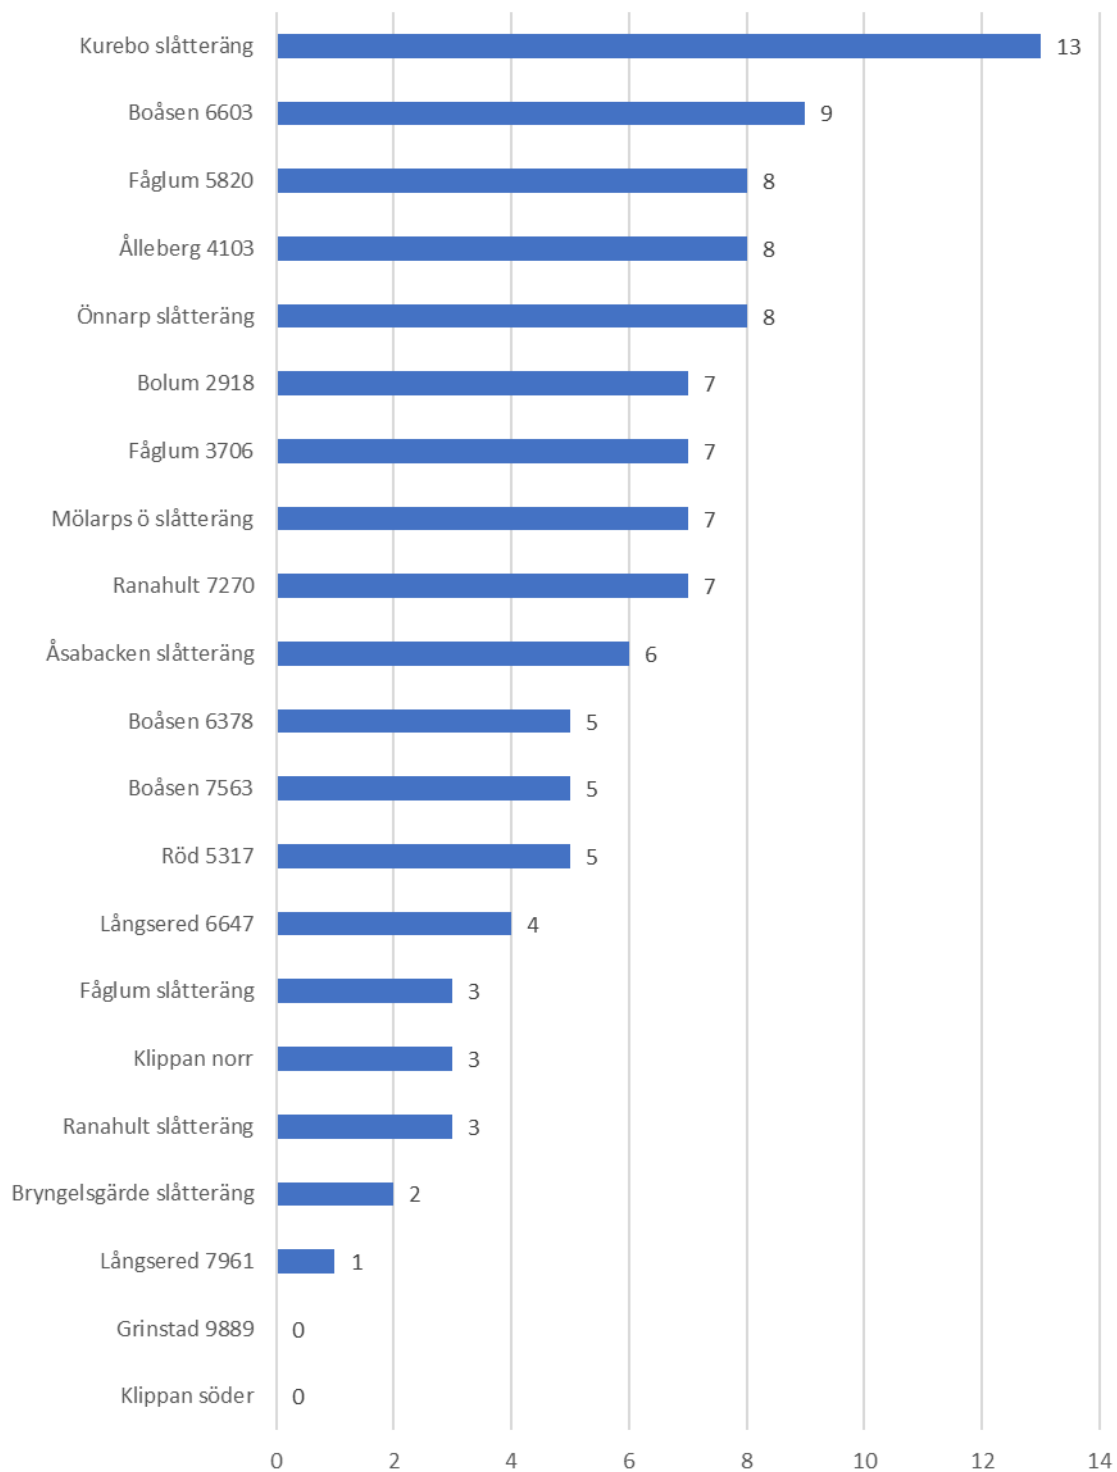

Antal fjärilar vid första besöket 2016

Antal fjärilsarter vid första besöket 2016

Antal fjärilar vid andra besöket 2016

Antal fjärilsarter vid andra besöket 2016

Antal fjärlar per hektar vid första besöket 2016

Antal fjärilar per hektar vid andra besöket 2016

Antal fjärilar per hektar vid andra besöket 2016 - skördade objekt

Antal fjärilsarter vid andra besöket 2016 - skördade objekt

Antal fjärilsarter per hektar vid andra besöket -skördade objekt

Antal fjärilar per hektar vid andra besöket 2016 - ej skördade objekt

Antal fjärilsarter vid andra besöket 2016 - ej skördade objekt

Antal fjärilsarter per hektar vid andra besöket -ej skördade objekt

Antal fjärilsarter vid första besöket 2015 & 2016