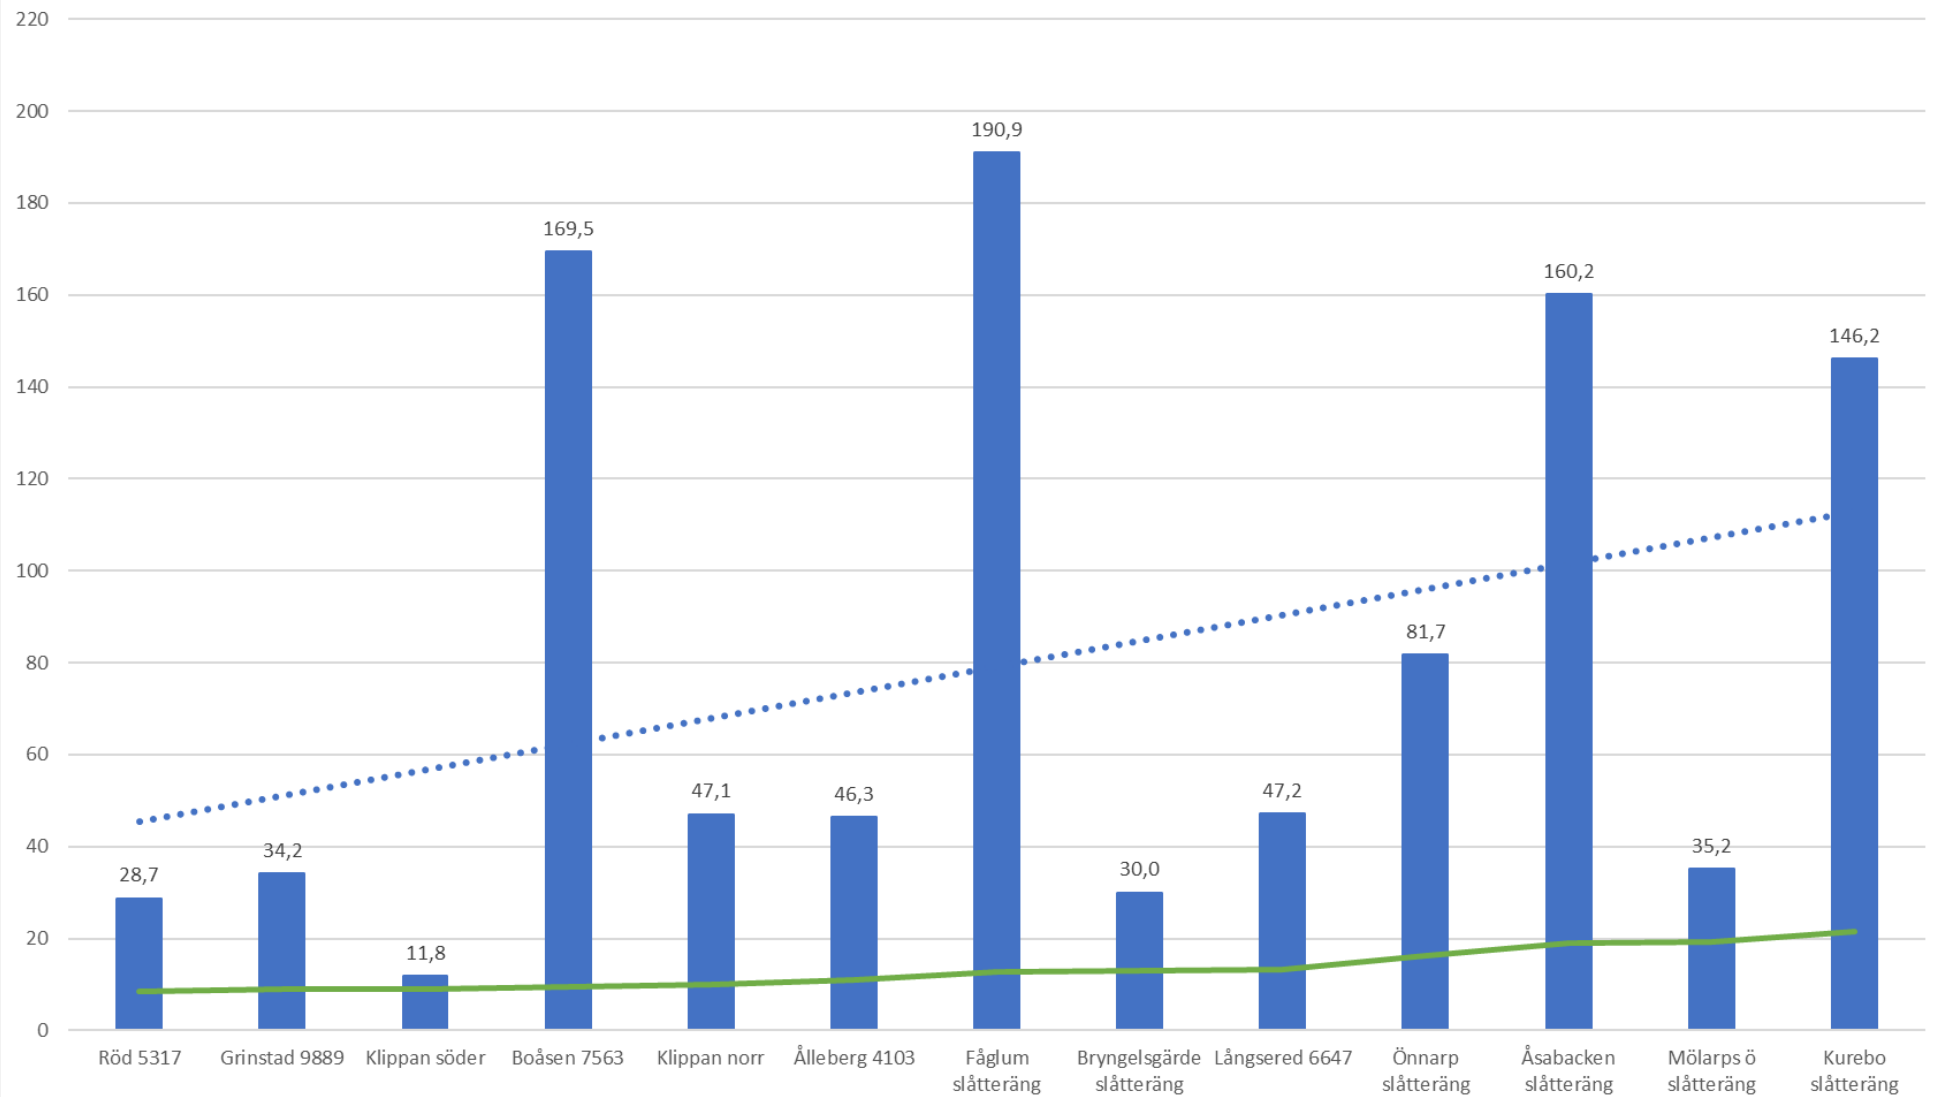

Antal fjärilsarter vid andra besöket 2015 & 2016

Antal fjärilsarter vid första besöket medelvärde för år 2015 & 2016

Antal fjärilsarter vid andra besöket medelvärde för år 2015 & 2016

Antal fjärilar per hektar vid första besöket - 2015 & 2016

Antal fjärilar per hektar vid andra besöket - 2015 & 2016

Antal fjärilsarter per hektar vid första besöket 2016

Antal fjärilsarter per hektar vid andra besöket 2016

Antal fjärilsarter per hektar i snitt vid första besöket 2015 & 2016

Antal fjärilsarter per hektar i snitt vid andra besöket 2015 & 2016

Antal indikatorarter+ övriga positiva gräsmarksarter 2015
 +antalet fjärilsfynd per hektar vid första och andra besöket 2015 & 2016

Antal indikatorarter+ övriga positiva gräsmarksarter 2015
 +antalet fjärilsfynd per hektar vid första och andra besöket 2015 & 2016
 på oskördade objekt

Antal fjärilar per hektar vid första och andra besöket 2015 & 2016 + antal arter per ruta 2015

Antal fjärilar per hektar vid första och andra besöket 2015 & 2016 + antal arter per ruta 2015 på oskördade objekt