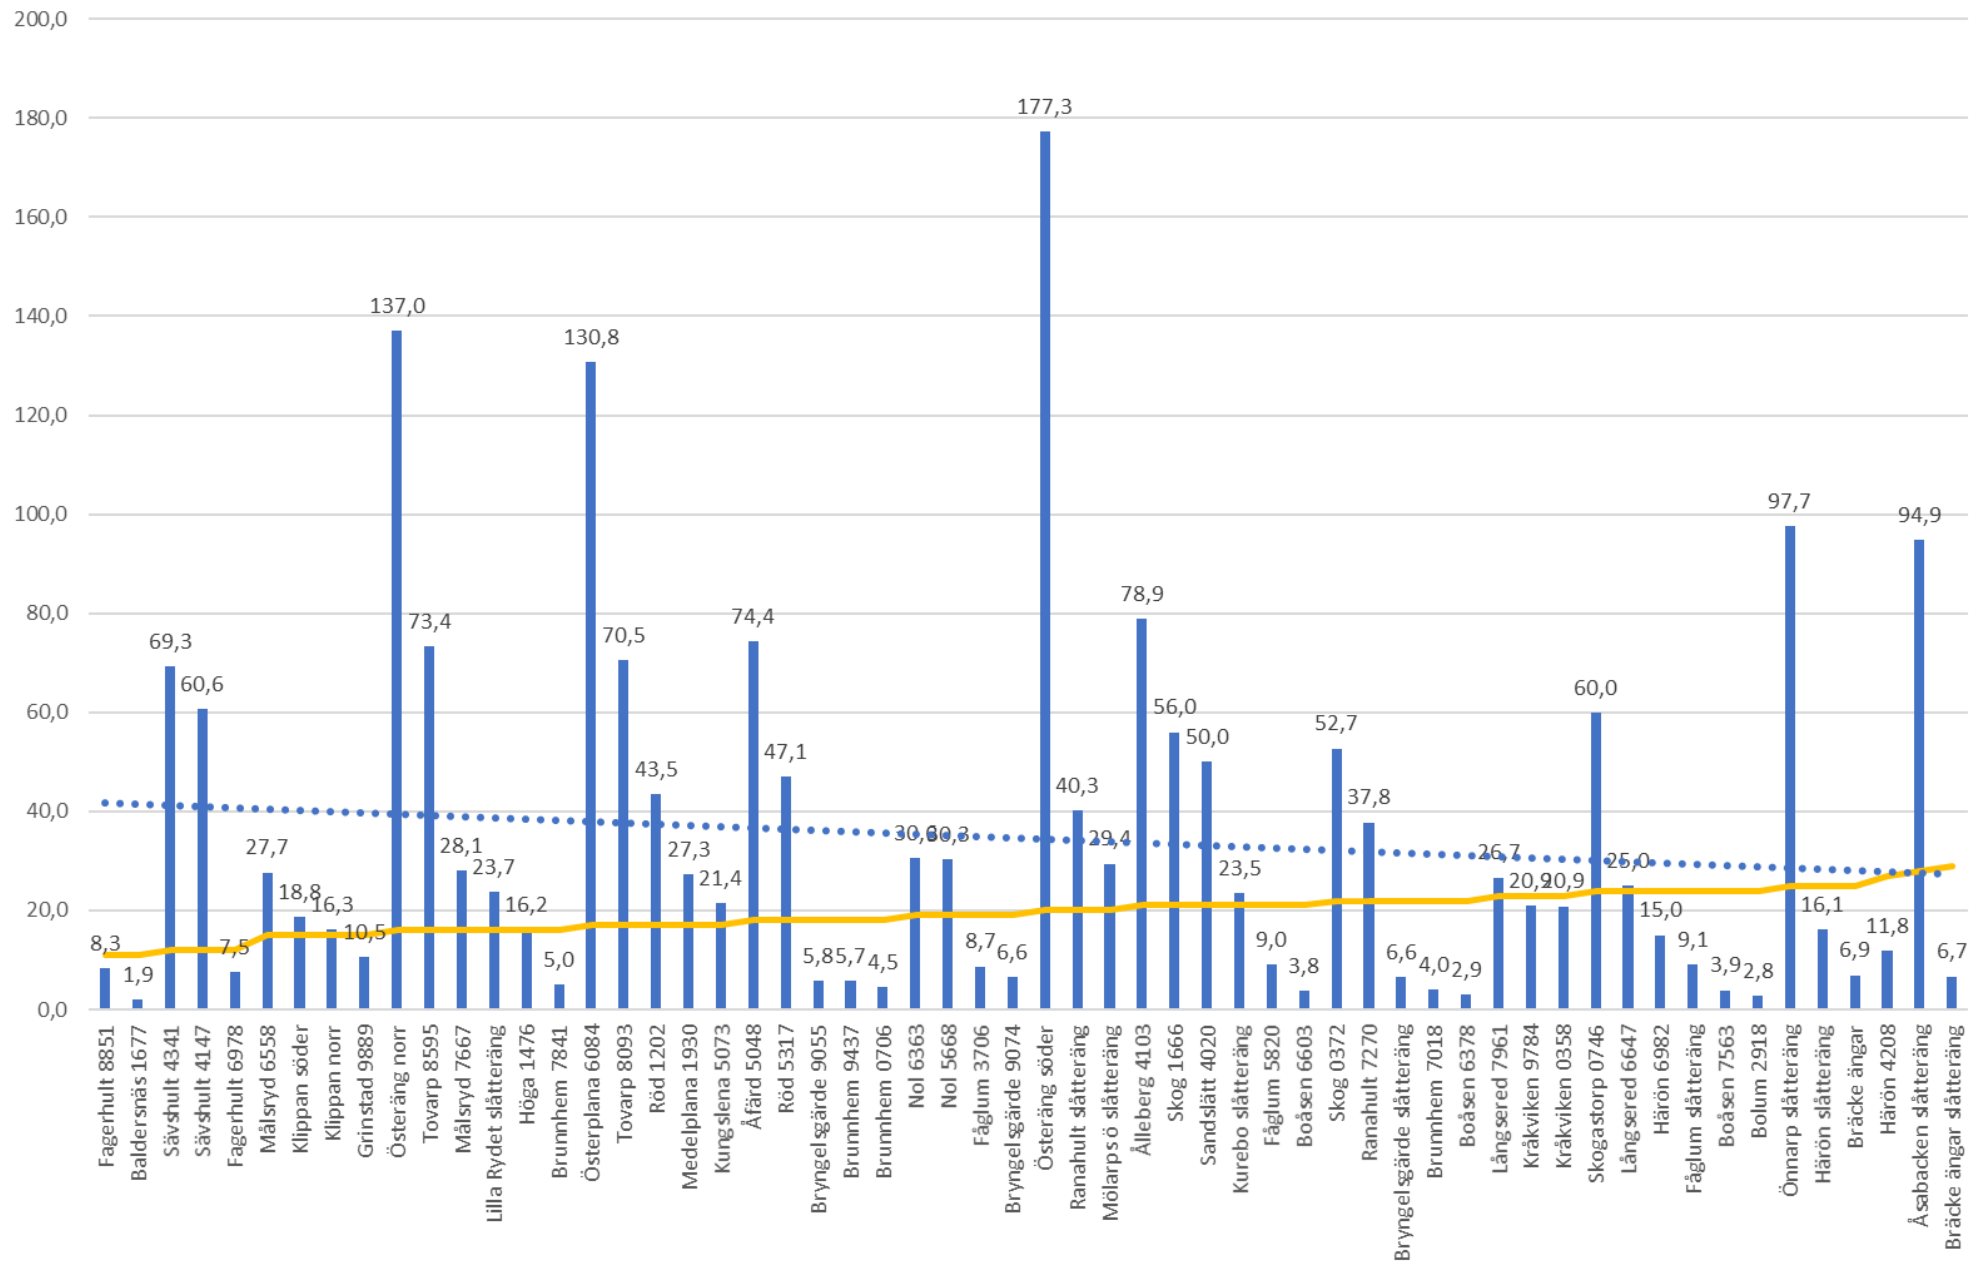

Antal fjärilsarter per hektar i snitt vid andra besöket 2015 & 2016

Antal indikatorarter+ övriga positiva gräsmarksarter 2015
 +antalet fjärilsfynd per hektar vid första och andra besöket 2015 & 2016

Antal indikatorarter+ övriga positiva gräsmarksarter 2015
 +antalet fjärilsfynd per hektar vid första och andra besöket 2015 & 2016
 på oskördade objekt

Antal fjärilar per hektar vid första och andra besöket 2015 & 2016 + antal arter per ruta 2015

Antal fjärilar per hektar vid första och andra besöket 2015 & 2016 + antal arter per ruta 2015 på oskördade objekt

Ängsvallspoäng+antal fjärilar per hektar vid första besöket 2015 & 2016

Ängsvallspoäng+Antal fjärilar per hektar vid andra besöket 2015 & 2016

Ängsvallspoäng+Fjärilar per hektar vid första och andra besöket 2015 & 2016

Ängsvallspoäng+Antal fjärilsarter vid första besöket 2015 & 2016

Ängsvallspoäng+Antal fjärilsarter vid andra besöket 2015 & 2016

Ängsvallspoäng+Antal fjärilsarter första och andra besöket 2015 & 2016

Ängsvallspoäng+Antal fjärilar per hektar vid första och andra besöket 2015 & 2016