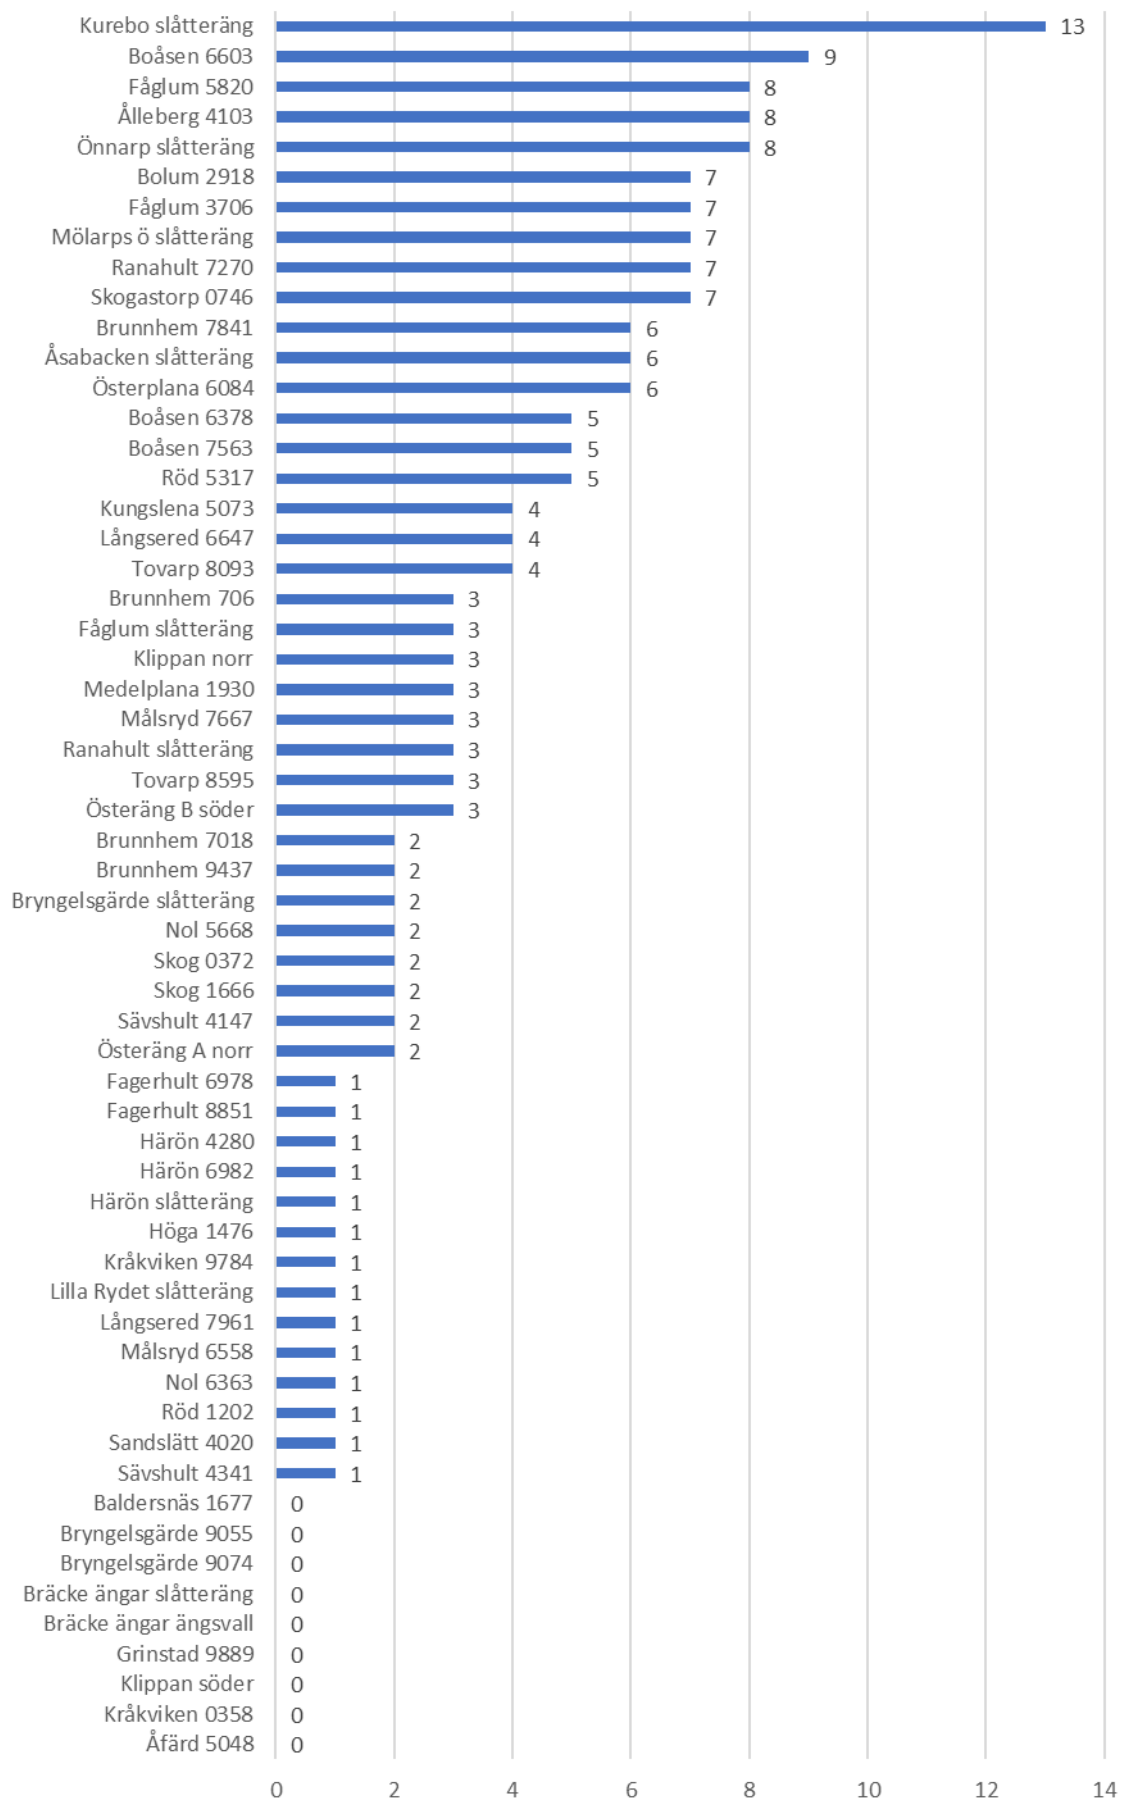

Antal fjärilar vid första besöket 2016

Antal fjärilsarter vid första besöket 2016

Antal fjärilar vid andra besöket 2016

Antal fjärilsarter vid andra besöket 2016

Antal fjärlar per hektar vid första besöket 2016

Antal fjärilar per hektar vid andra besöket 2016

Antal fjärilar per hektar vid andra besöket 2016 - skördade objekt

Antal fjärilsarter vid andra besöket 2016 - skördade objekt

Antal fjärilsarter per hektar vid andra besöket -skördade objekt

Antal fjärilar per hektar vid andra besöket 2016 - ej skördade objekt

Antal fjärilsarter vid andra besöket 2016 - ej skördade objekt

Antal fjärilsarter per hektar vid andra besöket -ej skördade objekt

Antal fjärilsarter vid första besöket 2015 & 2016