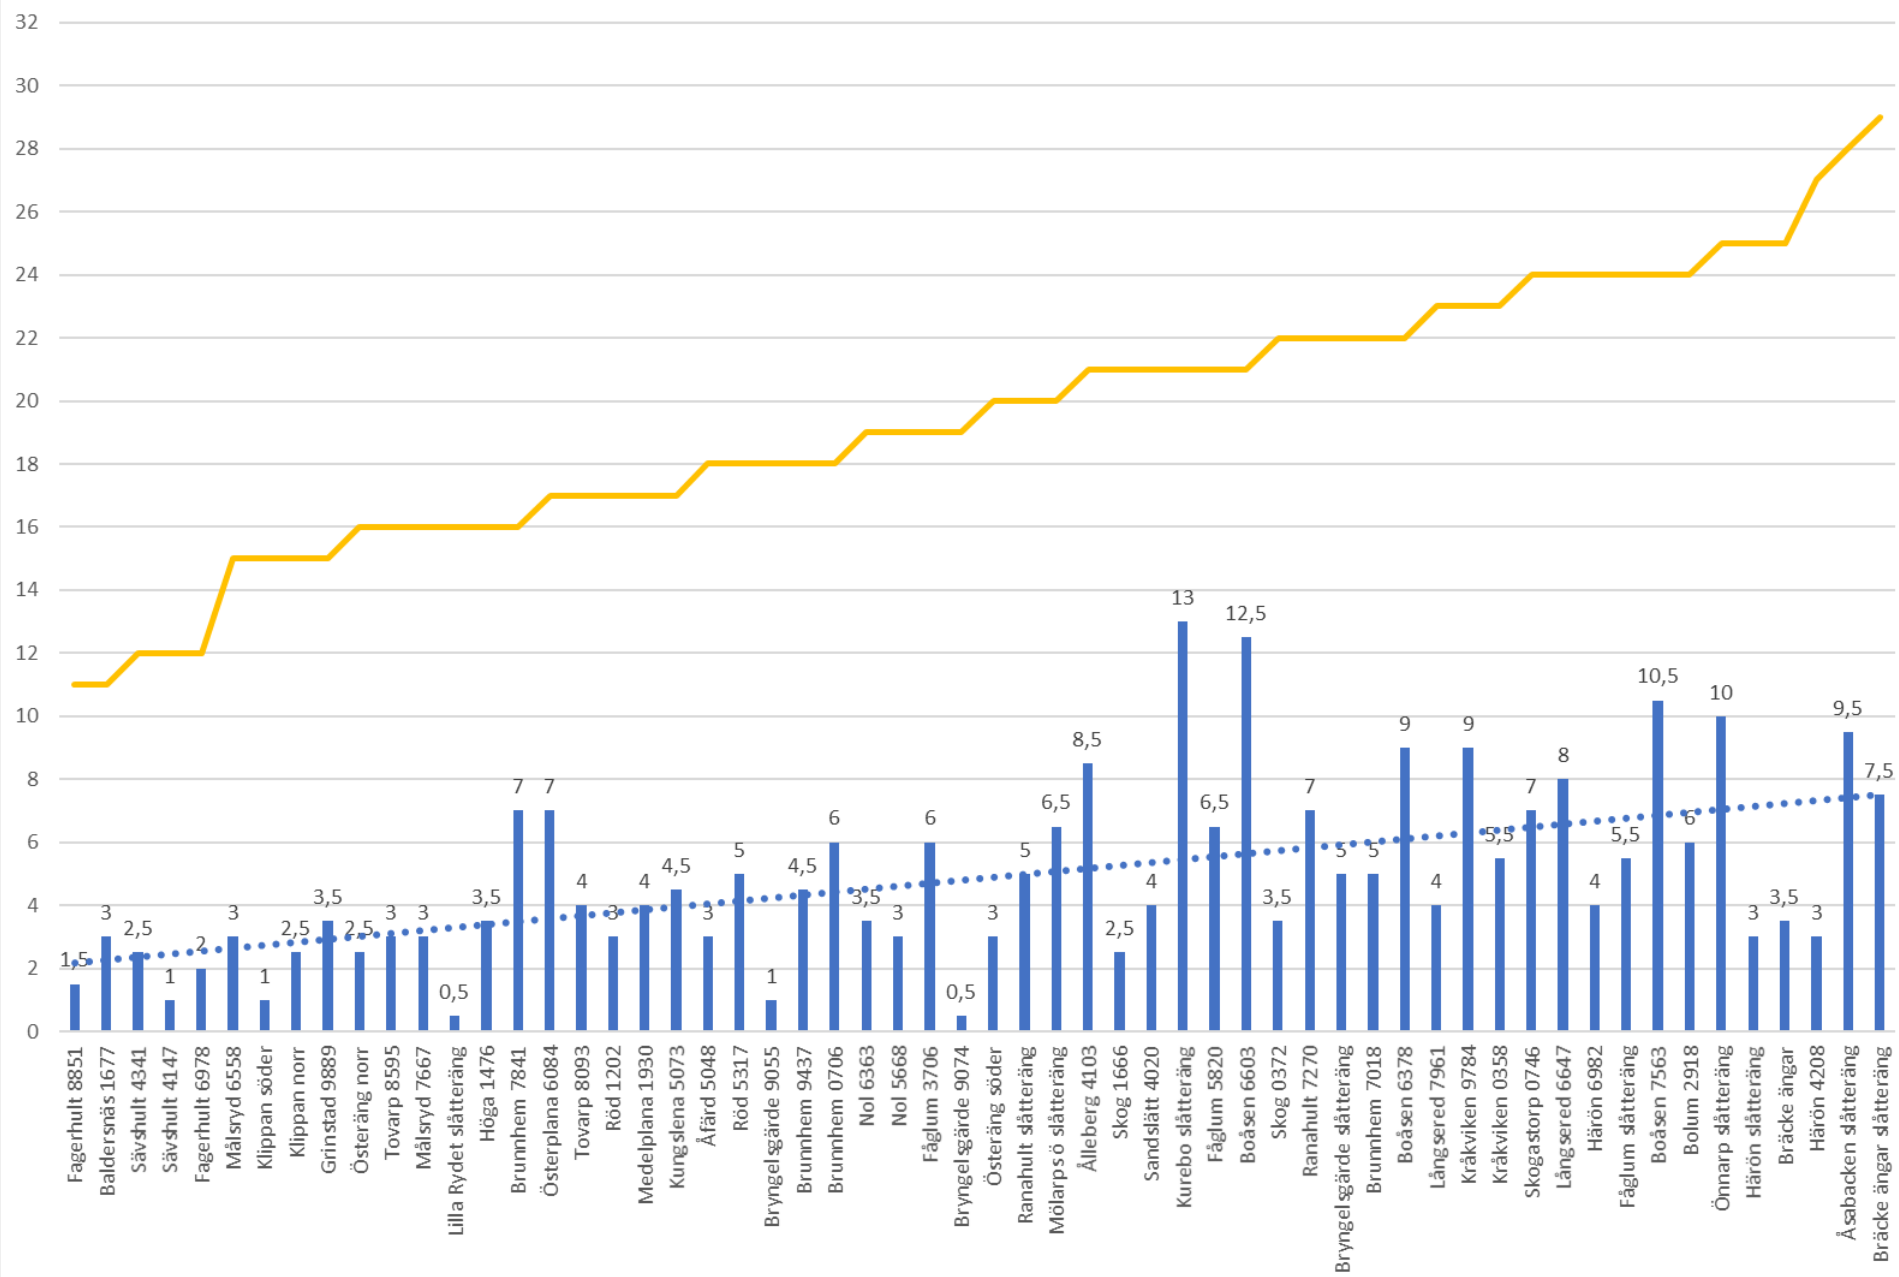

Antal fjärilsarter per hektar i snitt vid andra besöket 2015 & 2016

Antal indikatorarter+ övriga positiva gräsmarksarter 2015
 +antalet fjärilsfynd per hektar vid första och andra besöket 2015 & 2016

Antal indikatorarter+ övriga positiva gräsmarksarter 2015
 +antalet fjärilsfynd per hektar vid första och andra besöket 2015 & 2016
 på oskördade objekt

Antal fjärilar per hektar vid första och andra besöket 2015 & 2016 + antal arter per ruta 2015

Antal fjärilar per hektar vid första och andra besöket 2015 & 2016 + antal arter per ruta 2015 på oskördade objekt

Ängsvallspoäng+antal fjärilar per hektar vid första besöket 2015 & 2016

Ängsvallspoäng+Antal fjärilar per hektar vid andra besöket 2015 & 2016

Ängsvallspoäng+Fjärilar per hektar vid första och andra besöket 2015 & 2016

Ängsvallspoäng+Antal fjärilsarter vid första besöket 2015 & 2016

Ängsvallspoäng+Antal fjärilsarter vid andra besöket 2015 & 2016

Ängsvallspoäng+Antal fjärilsarter första och andra besöket 2015 & 2016

Ängsvallspoäng+Antal fjärilar per hektar vid första och andra besöket 2015 & 2016