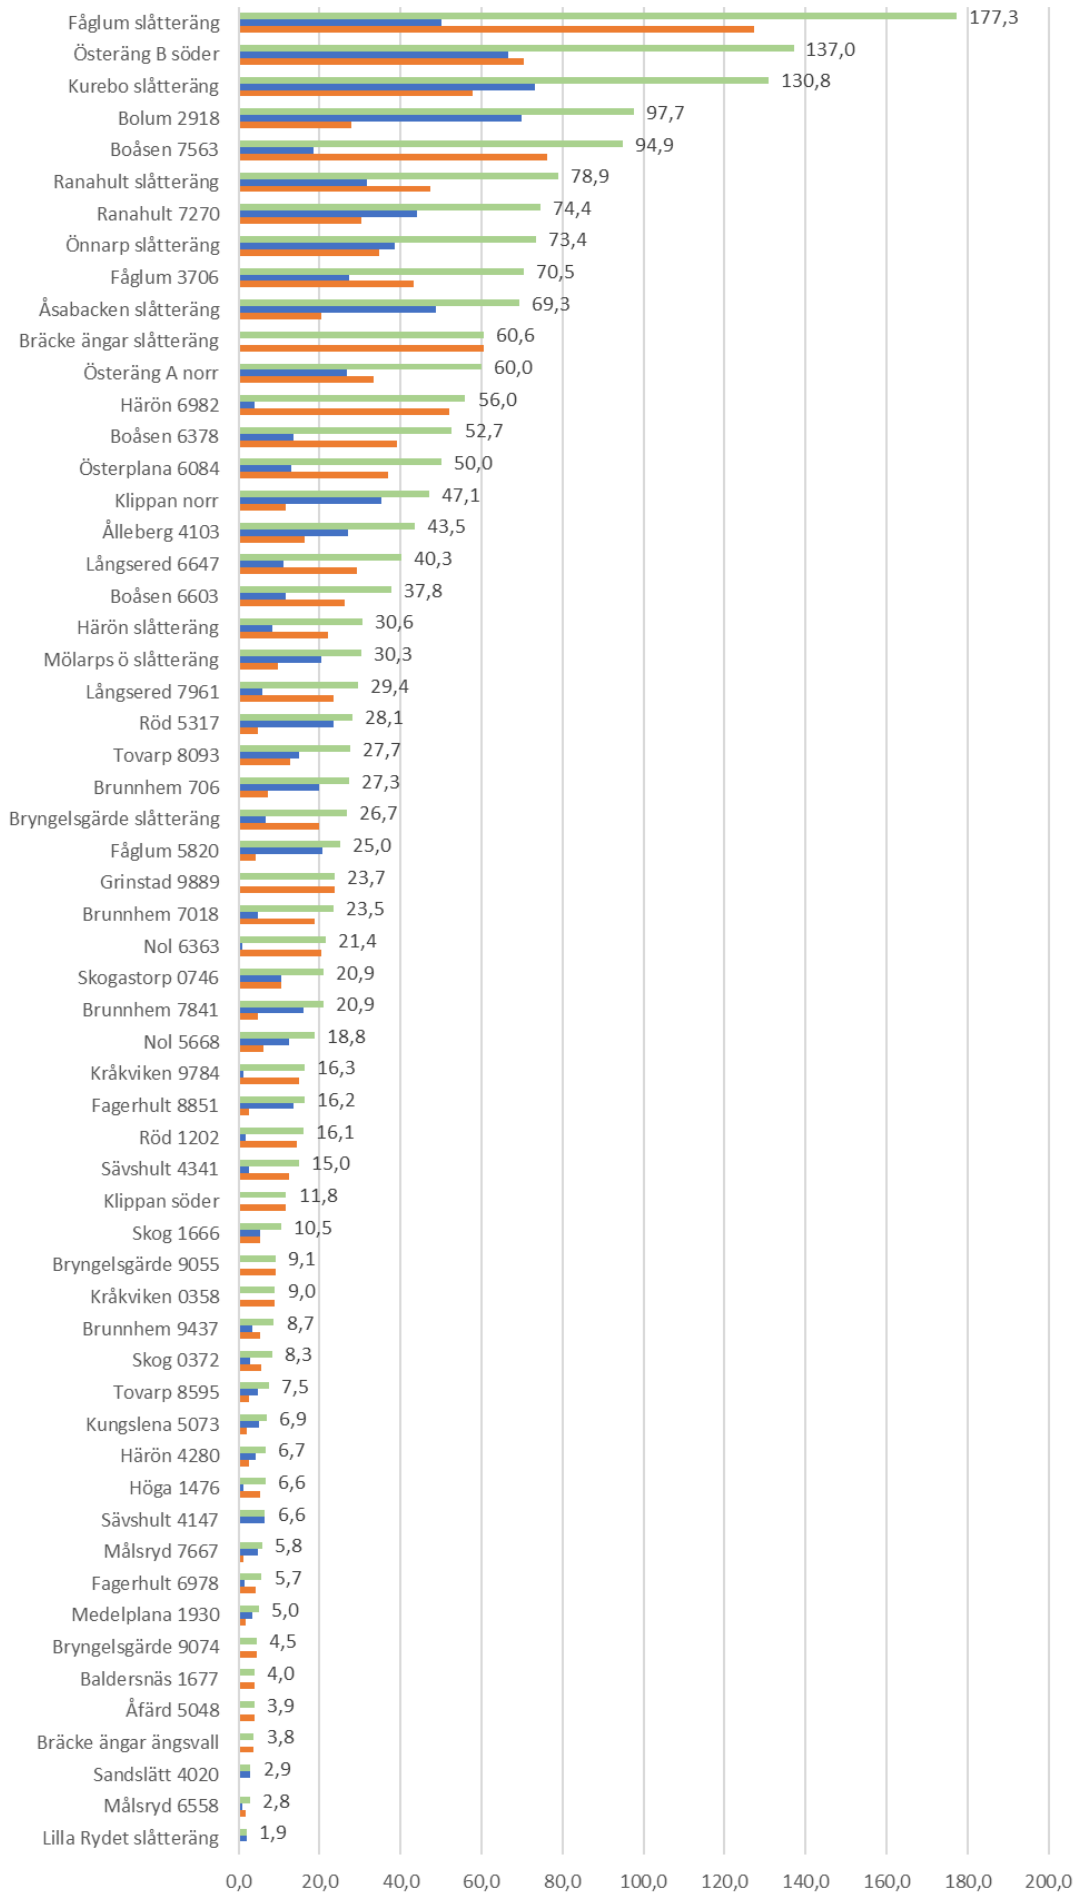

Antal fjärilar per hektar vid andra besöket 2016

Antal fjärilar per hektar vid andra besöket 2016 - skördade objekt

Antal fjärilsarter vid andra besöket 2016 - skördade objekt

Antal fjärilsarter per hektar vid andra besöket -skördade objekt

Antal fjärilar per hektar vid andra besöket 2016 - ej skördade objekt

Antal fjärilsarter vid andra besöket 2016 - ej skördade objekt

Antal fjärilsarter per hektar vid andra besöket -ej skördade objekt

Antal fjärilsarter vid första besöket 2015 & 2016

Antal fjärilsarter vid andra besöket 2015 & 2016

Antal fjärilsarter vid första besöket medelvärde för år 2015 & 2016

Antal fjärilsarter vid andra besöket medelvärde för år 2015 & 2016

Antal fjärilar per hektar vid första besöket - 2015 & 2016

Antal fjärilar per hektar vid andra besöket - 2015 & 2016

Antal fjärilsarter per hektar vid första besöket 2016

Antal fjärilsarter per hektar vid andra besöket 2016

Antal fjärilsarter per hektar i snitt vid första besöket 2015 & 2016