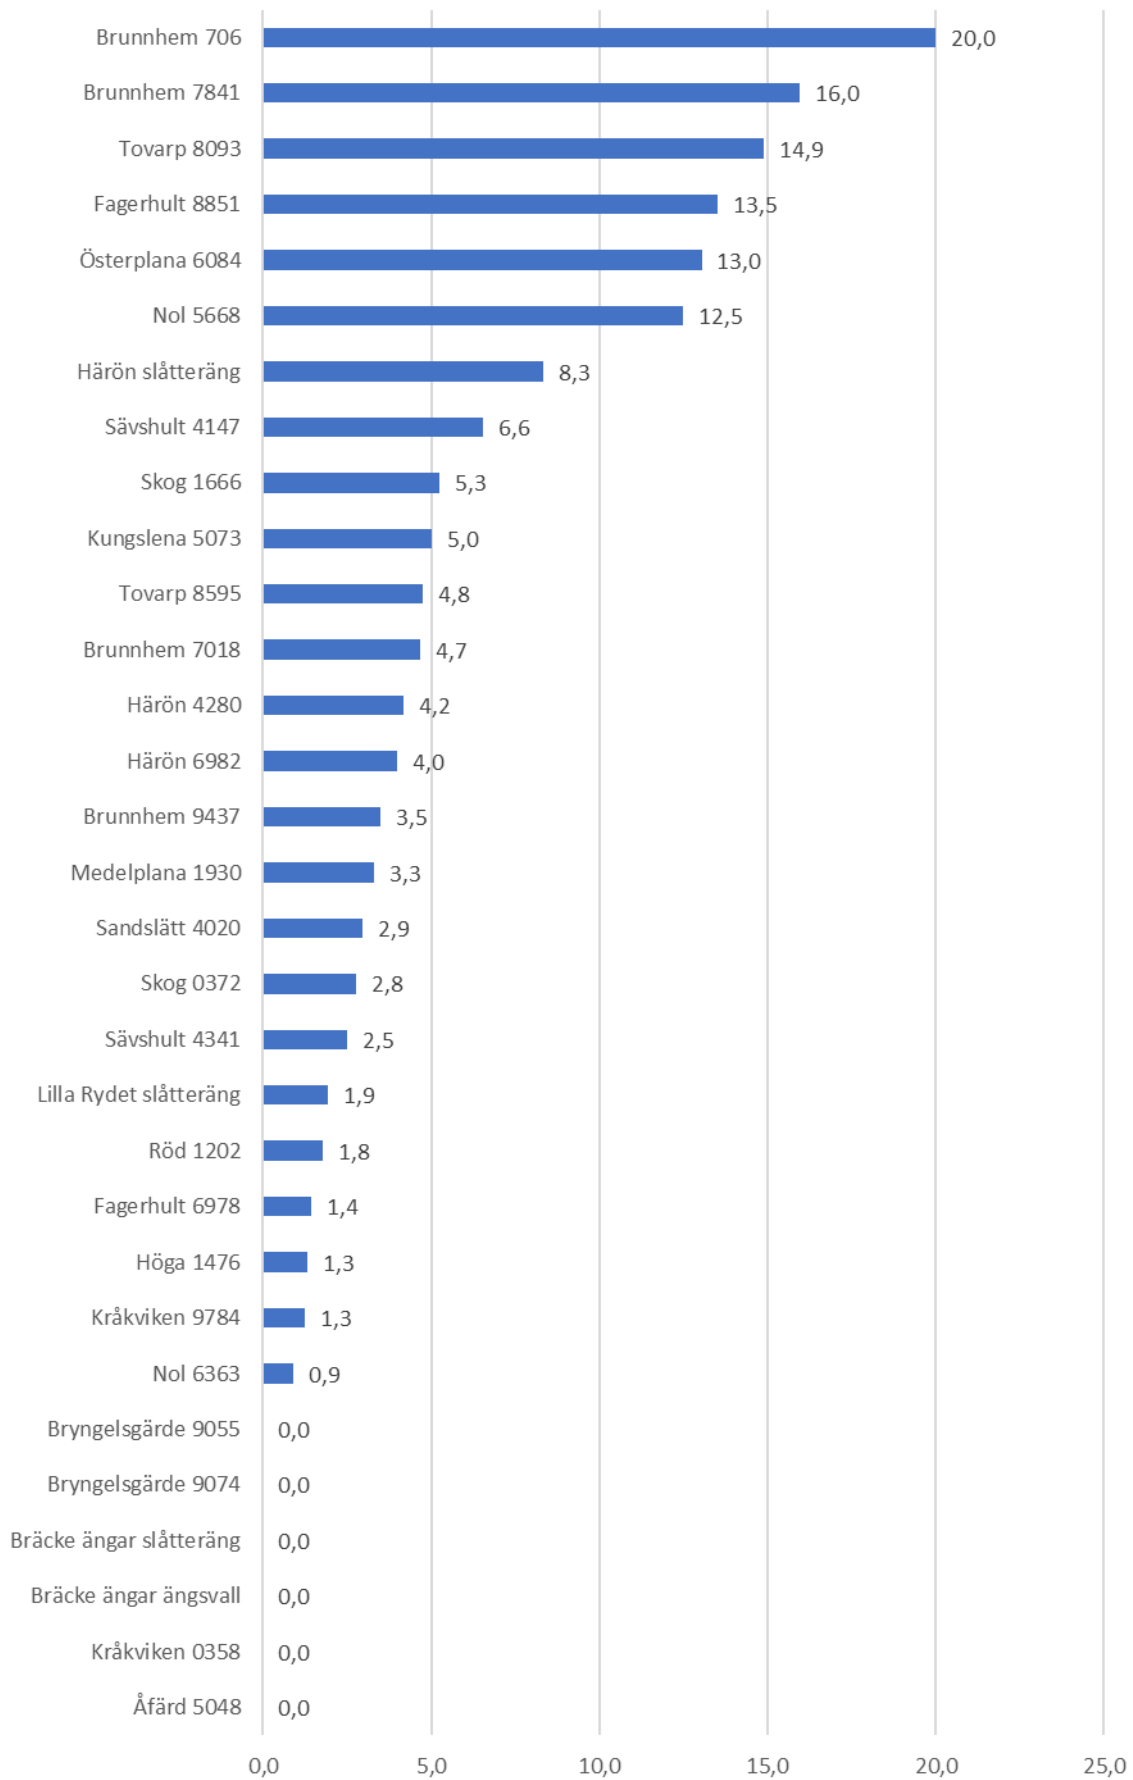

Antal fjärilar vid första besöket 2016

Antal fjärilsarter vid första besöket 2016

Antal fjärilar vid andra besöket 2016

Antal fjärilsarter vid andra besöket 2016

Antal fjärlar per hektar vid första besöket 2016

Antal fjärilar per hektar vid andra besöket 2016

Antal fjärilar per hektar vid andra besöket 2016 - skördade objekt

Antal fjärilsarter vid andra besöket 2016 - skördade objekt

Antal fjärilsarter per hektar vid andra besöket -skördade objekt

Antal fjärilar per hektar vid andra besöket 2016 - ej skördade objekt

Antal fjärilsarter vid andra besöket 2016 - ej skördade objekt

Antal fjärilsarter per hektar vid andra besöket -ej skördade objekt

Antal fjärilsarter vid första besöket 2015 & 2016