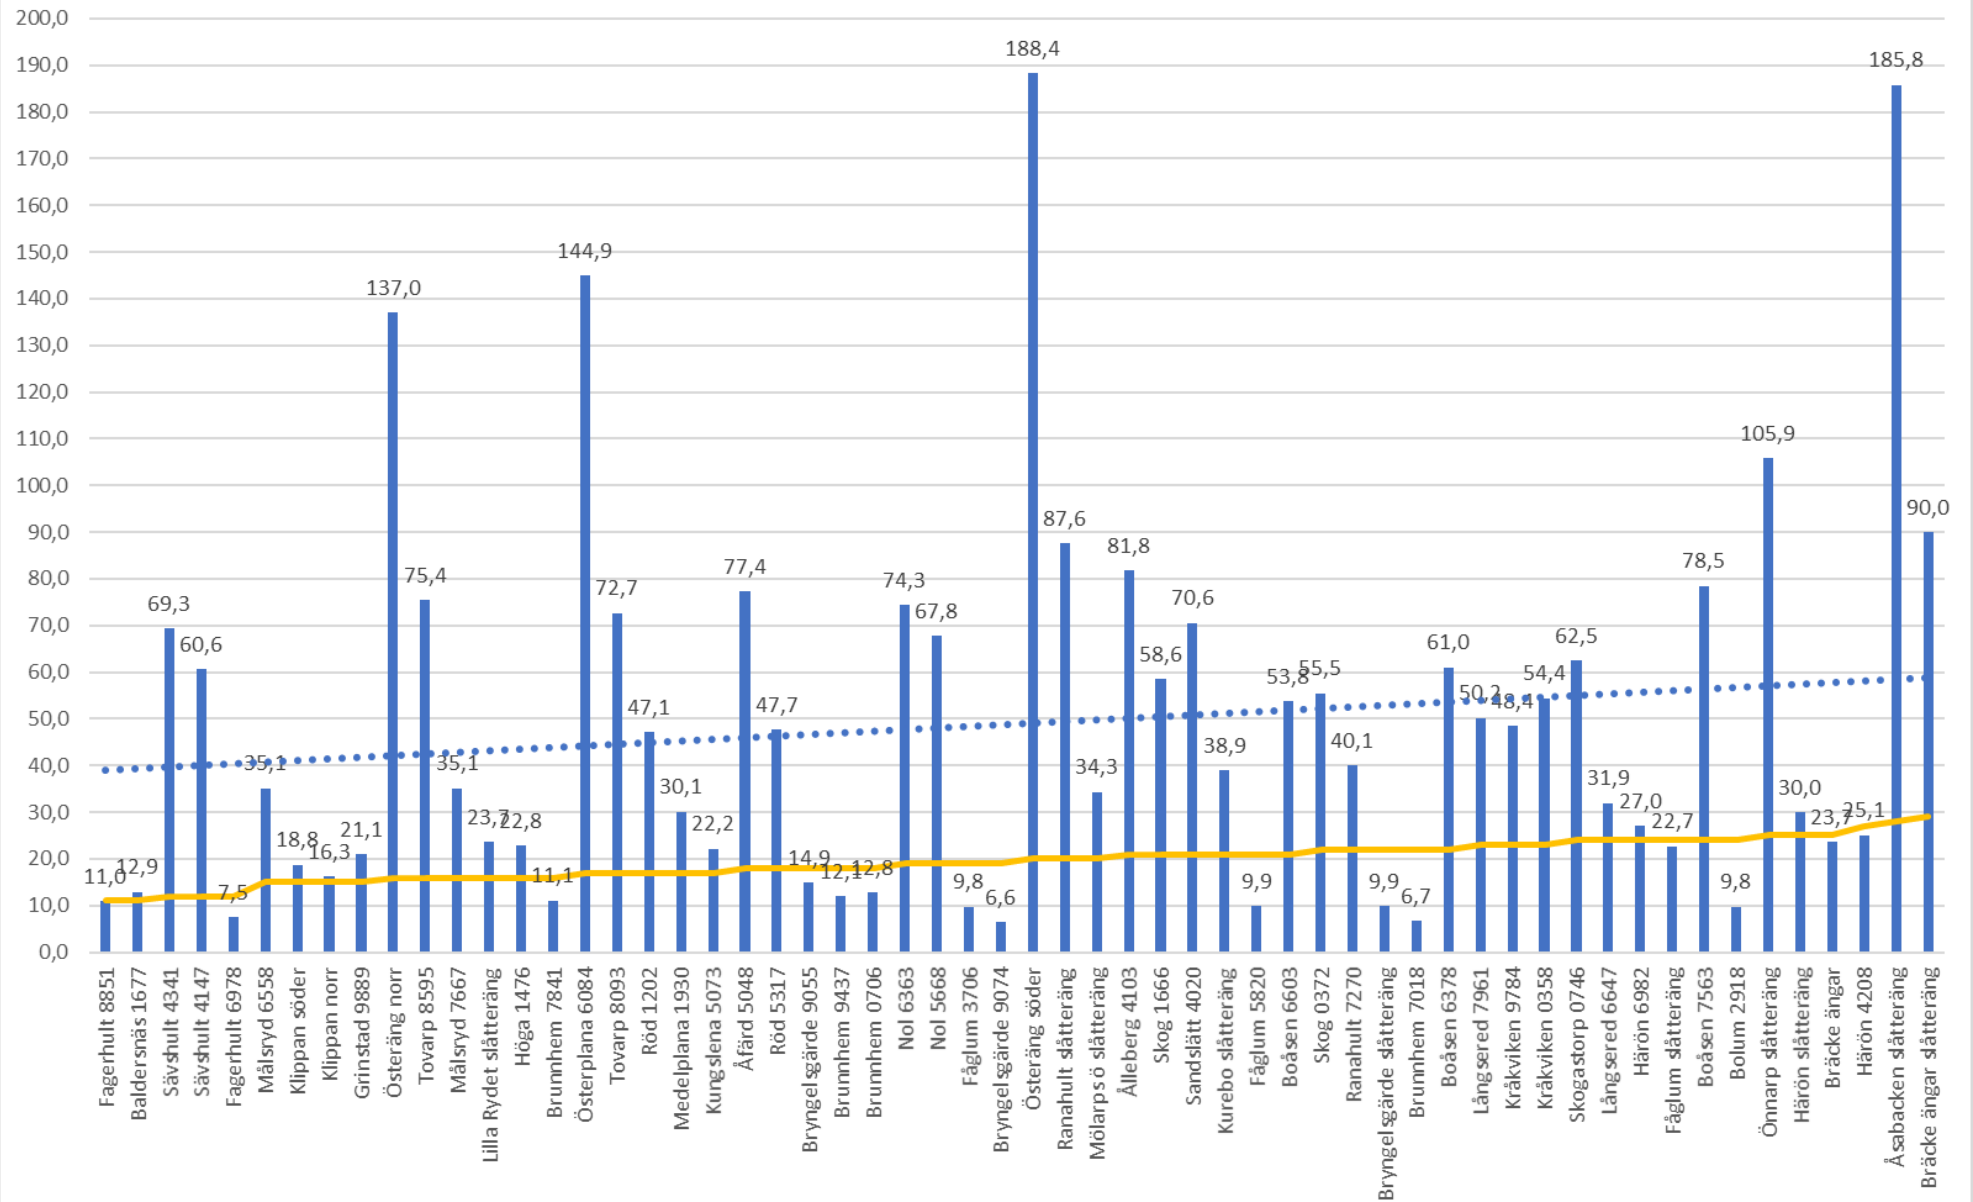

Antal fjärilsarter per hektar i snitt vid andra besöket 2015 & 2016

Antal indikatorarter+ övriga positiva gräsmarksarter 2015
 +antalet fjärilsfynd per hektar vid första och andra besöket 2015 & 2016

Antal indikatorarter+ övriga positiva gräsmarksarter 2015
 +antalet fjärilsfynd per hektar vid första och andra besöket 2015 & 2016
 på oskördade objekt

Antal fjärilar per hektar vid första och andra besöket 2015 & 2016 + antal arter per ruta 2015

Antal fjärilar per hektar vid första och andra besöket 2015 & 2016 + antal arter per ruta 2015 på oskördade objekt

Ängsvallspoäng+antal fjärilar per hektar vid första besöket 2015 & 2016

Ängsvallspoäng+Antal fjärilar per hektar vid andra besöket 2015 & 2016

Ängsvallspoäng+Fjärilar per hektar vid första och andra besöket 2015 & 2016

Ängsvallspoäng+Antal fjärilsarter vid första besöket 2015 & 2016

Ängsvallspoäng+Antal fjärilsarter vid andra besöket 2015 & 2016

Ängsvallspoäng+Antal fjärilsarter första och andra besöket 2015 & 2016

Ängsvallspoäng+Antal fjärilar per hektar vid första och andra besöket 2015 & 2016