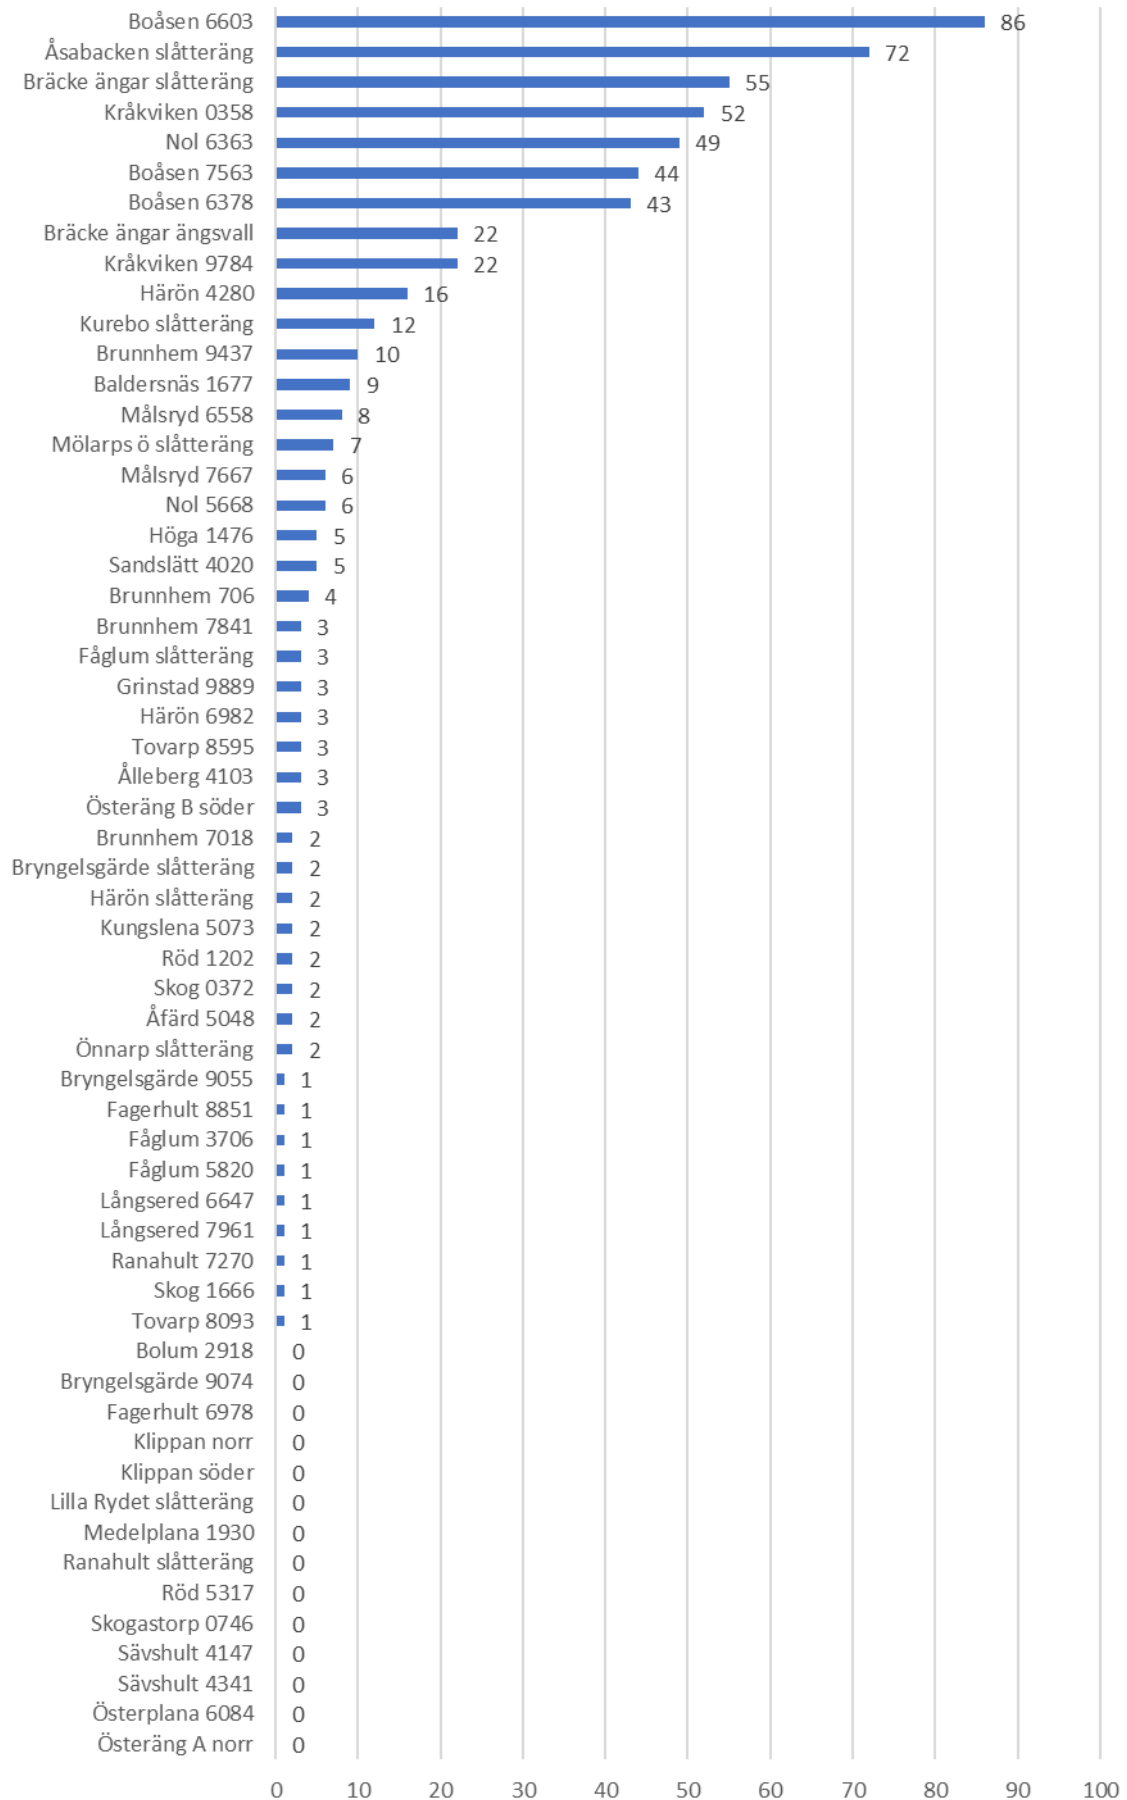

Antal fjärilar vid första besöket 2016

Antal fjärilsarter vid första besöket 2016

Antal fjärilar vid andra besöket 2016

Antal fjärilsarter vid andra besöket 2016

Antal fjärlar per hektar vid första besöket 2016

Antal fjärilar per hektar vid andra besöket 2016

Antal fjärilar per hektar vid andra besöket 2016 - skördade objekt

Antal fjärilsarter vid andra besöket 2016 - skördade objekt

Antal fjärilsarter per hektar vid andra besöket -skördade objekt

Antal fjärilar per hektar vid andra besöket 2016 - ej skördade objekt

Antal fjärilsarter vid andra besöket 2016 - ej skördade objekt

Antal fjärilsarter per hektar vid andra besöket -ej skördade objekt

Antal fjärilsarter vid första besöket 2015 & 2016

Ängsvallspoäng+Antal fjärilsarter vid första besöket 2015 & 2016

Ängsvallspoäng+Antal fjärilsarter vid andra besöket 2015 & 2016

Ängsvallspoäng+Antal fjärilsarter första och andra besöket 2015 & 2016

Ängsvallspoäng+Antal fjärilar per hektar vid första och andra besöket 2015 & 2016