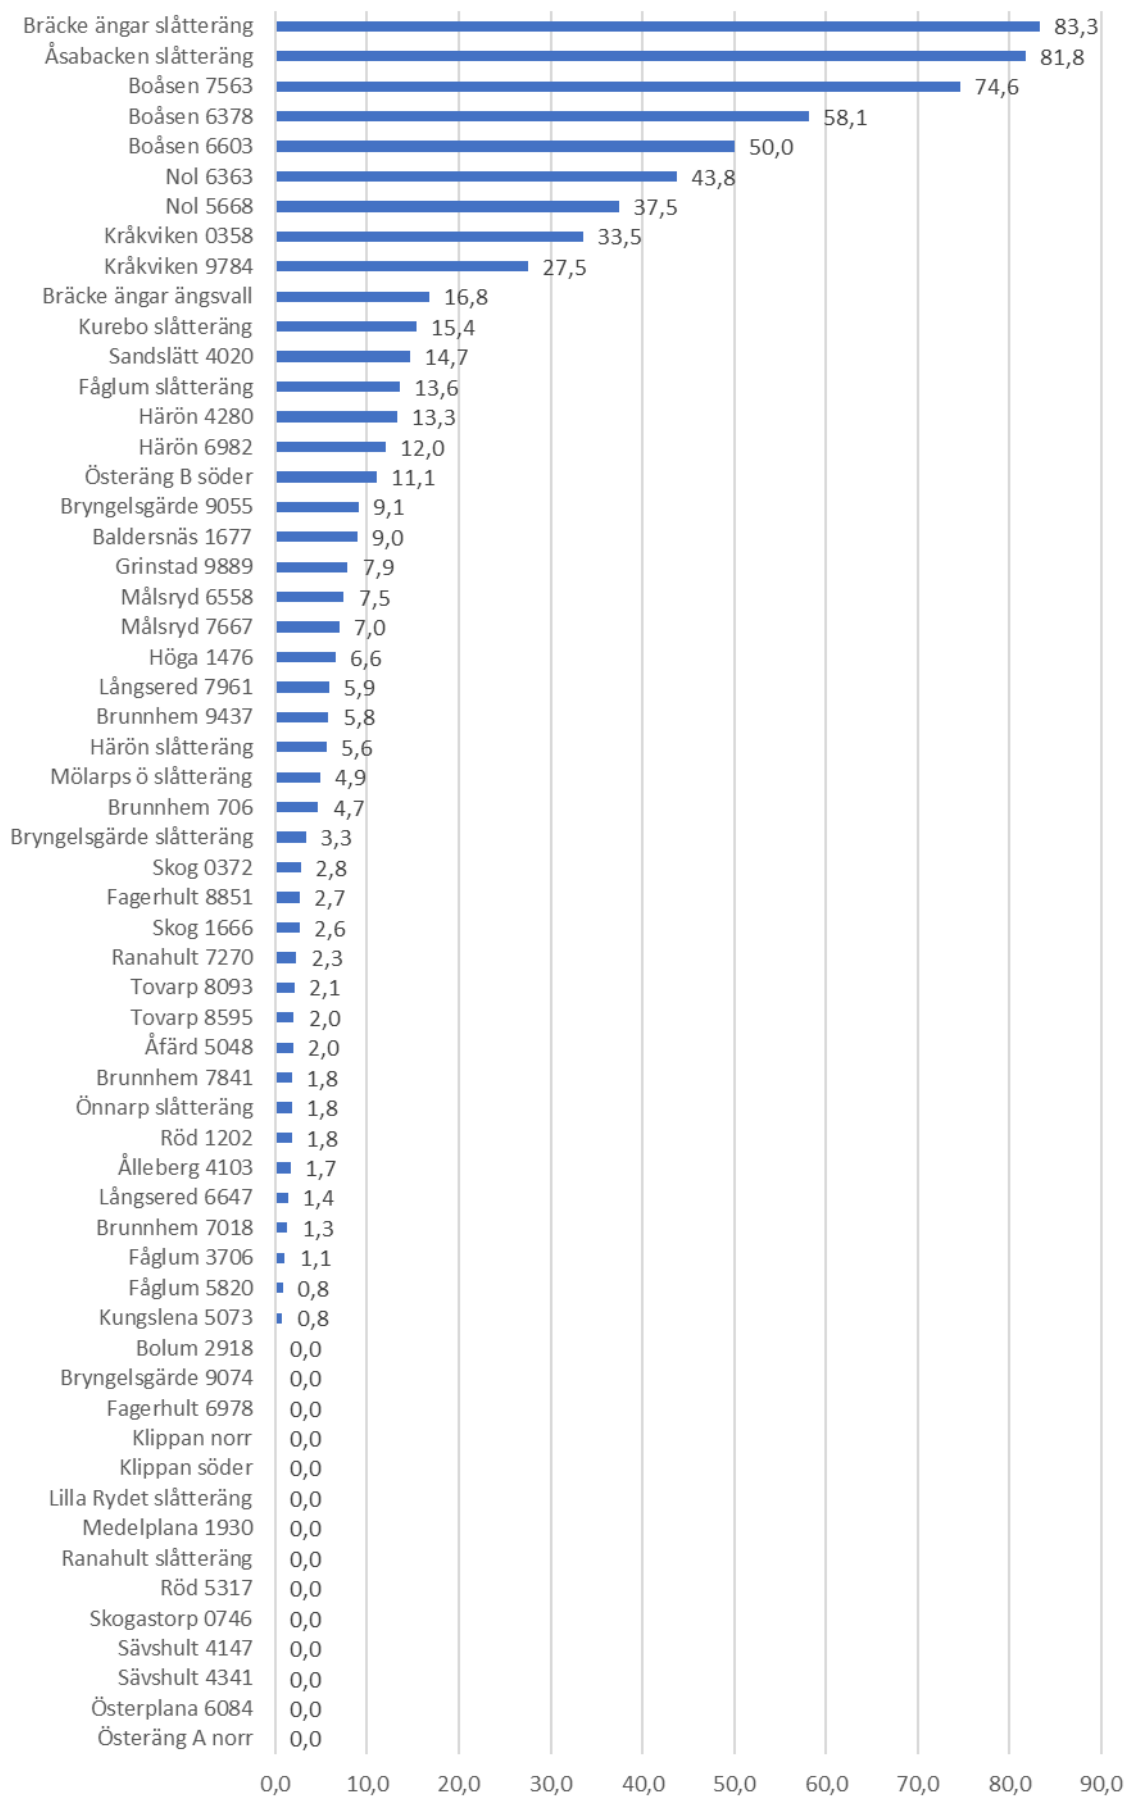

Antal fjärilar vid första besöket 2016

Antal fjärilsarter vid första besöket 2016

Antal fjärilar vid andra besöket 2016

Antal fjärilsarter vid andra besöket 2016

Antal fjärlar per hektar vid första besöket 2016

Antal fjärilar per hektar vid andra besöket 2016

Antal fjärilar per hektar vid andra besöket 2016 - skördade objekt

Antal fjärilsarter vid andra besöket 2016 - skördade objekt

Antal fjärilsarter per hektar vid andra besöket -skördade objekt

Antal fjärilar per hektar vid andra besöket 2016 - ej skördade objekt

Antal fjärilsarter vid andra besöket 2016 - ej skördade objekt

Antal fjärilsarter per hektar vid andra besöket -ej skördade objekt

Antal fjärilsarter vid första besöket 2015 & 2016

Ängsvallspoäng+Antal fjärilsarter vid första besöket 2015 & 2016

Ängsvallspoäng+Antal fjärilsarter vid andra besöket 2015 & 2016

Ängsvallspoäng+Antal fjärilsarter första och andra besöket 2015 & 2016

Ängsvallspoäng+Antal fjärilar per hektar vid första och andra besöket 2015 & 2016