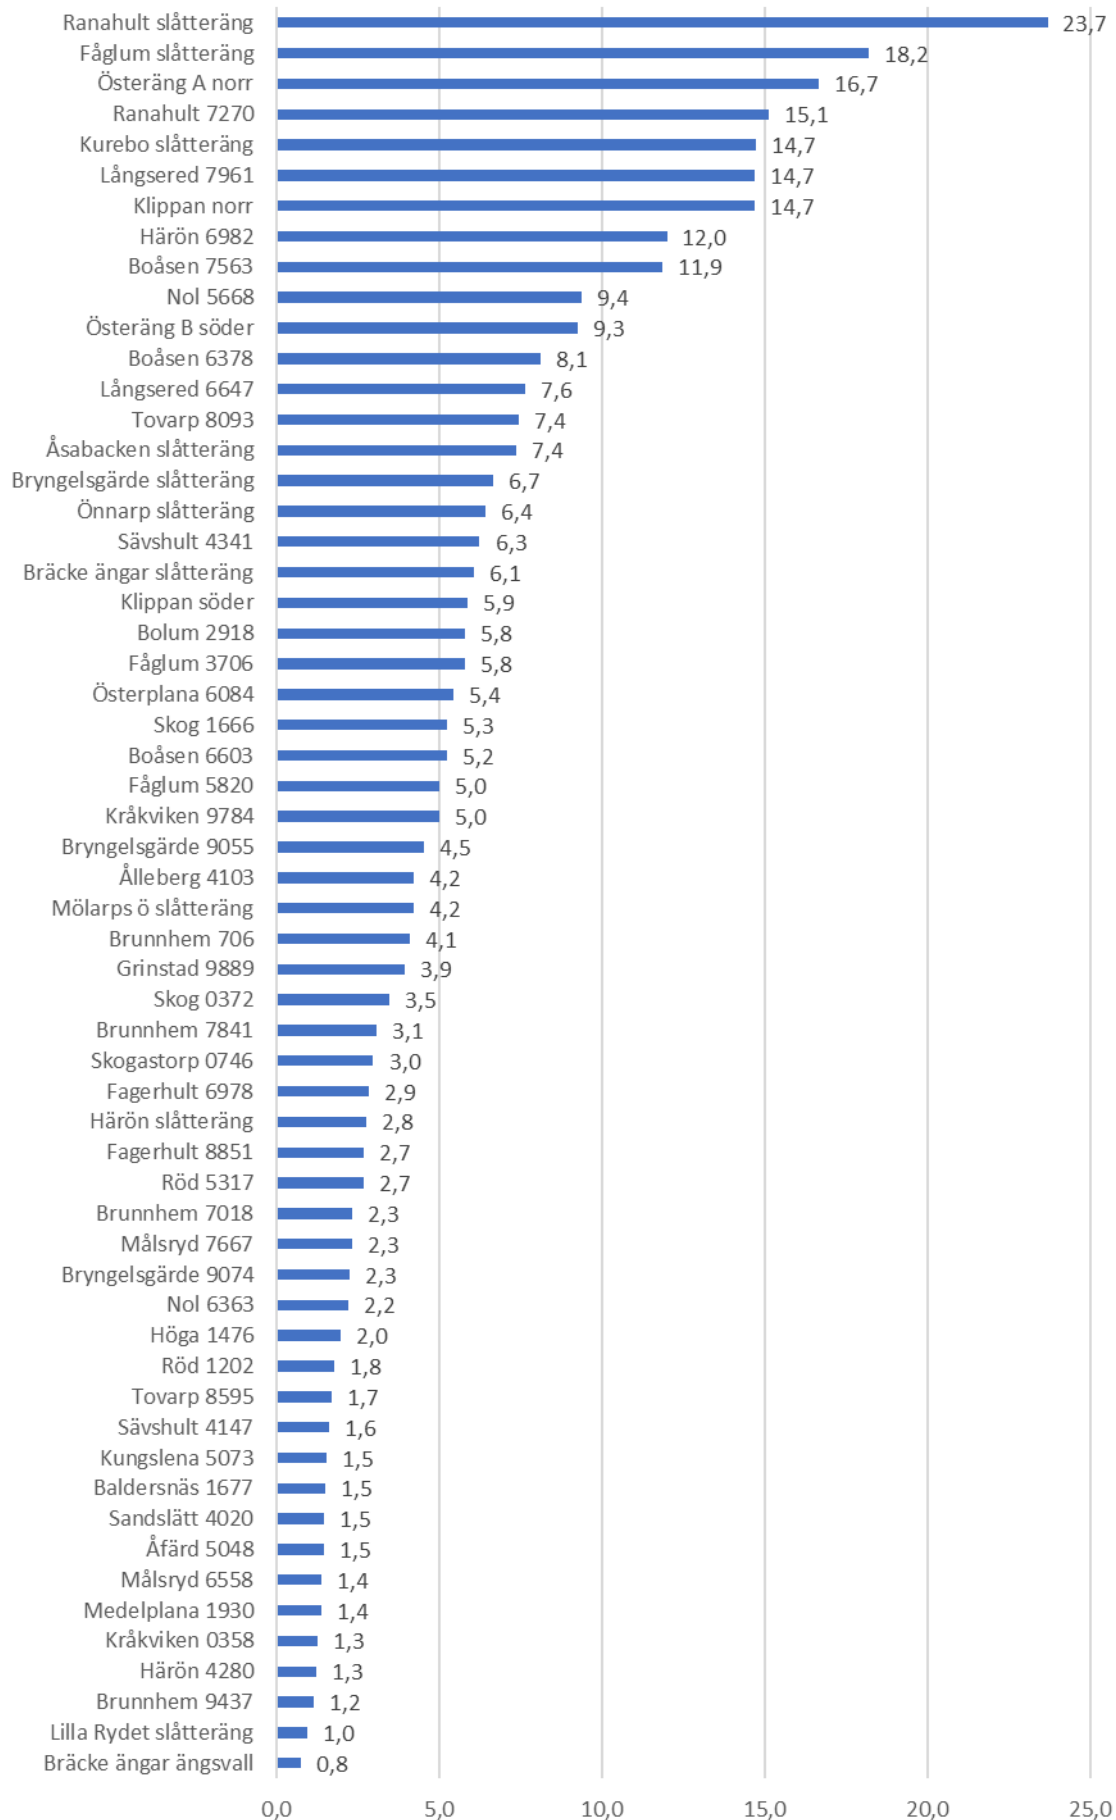

Antal fjärilar per hektar vid andra besöket 2016 - ej skördade objekt

Antal fjärilsarter vid andra besöket 2016 - ej skördade objekt

Antal fjärilsarter per hektar vid andra besöket -ej skördade objekt

Antal fjärilsarter vid första besöket 2015 & 2016

Antal fjärilsarter vid andra besöket 2015 & 2016

Antal fjärilsarter vid första besöket medelvärde för år 2015 & 2016

Antal fjärilsarter vid andra besöket medelvärde för år 2015 & 2016

Antal fjärilar per hektar vid första besöket - 2015 & 2016

Antal fjärilar per hektar vid andra besöket - 2015 & 2016

Antal fjärilsarter per hektar vid första besöket 2016

Antal fjärilsarter per hektar vid andra besöket 2016

Antal fjärilsarter per hektar i snitt vid första besöket 2015 & 2016

Antal fjärilsarter per hektar i snitt vid andra besöket 2015 & 2016

Antal indikatorarter+ övriga positiva gräsmarksarter 2015
 +antalet fjärilsfynd per hektar vid första och andra besöket 2015 & 2016

Antal indikatorarter+ övriga positiva gräsmarksarter 2015
 +antalet fjärilsfynd per hektar vid första och andra besöket 2015 & 2016
 på oskördade objekt