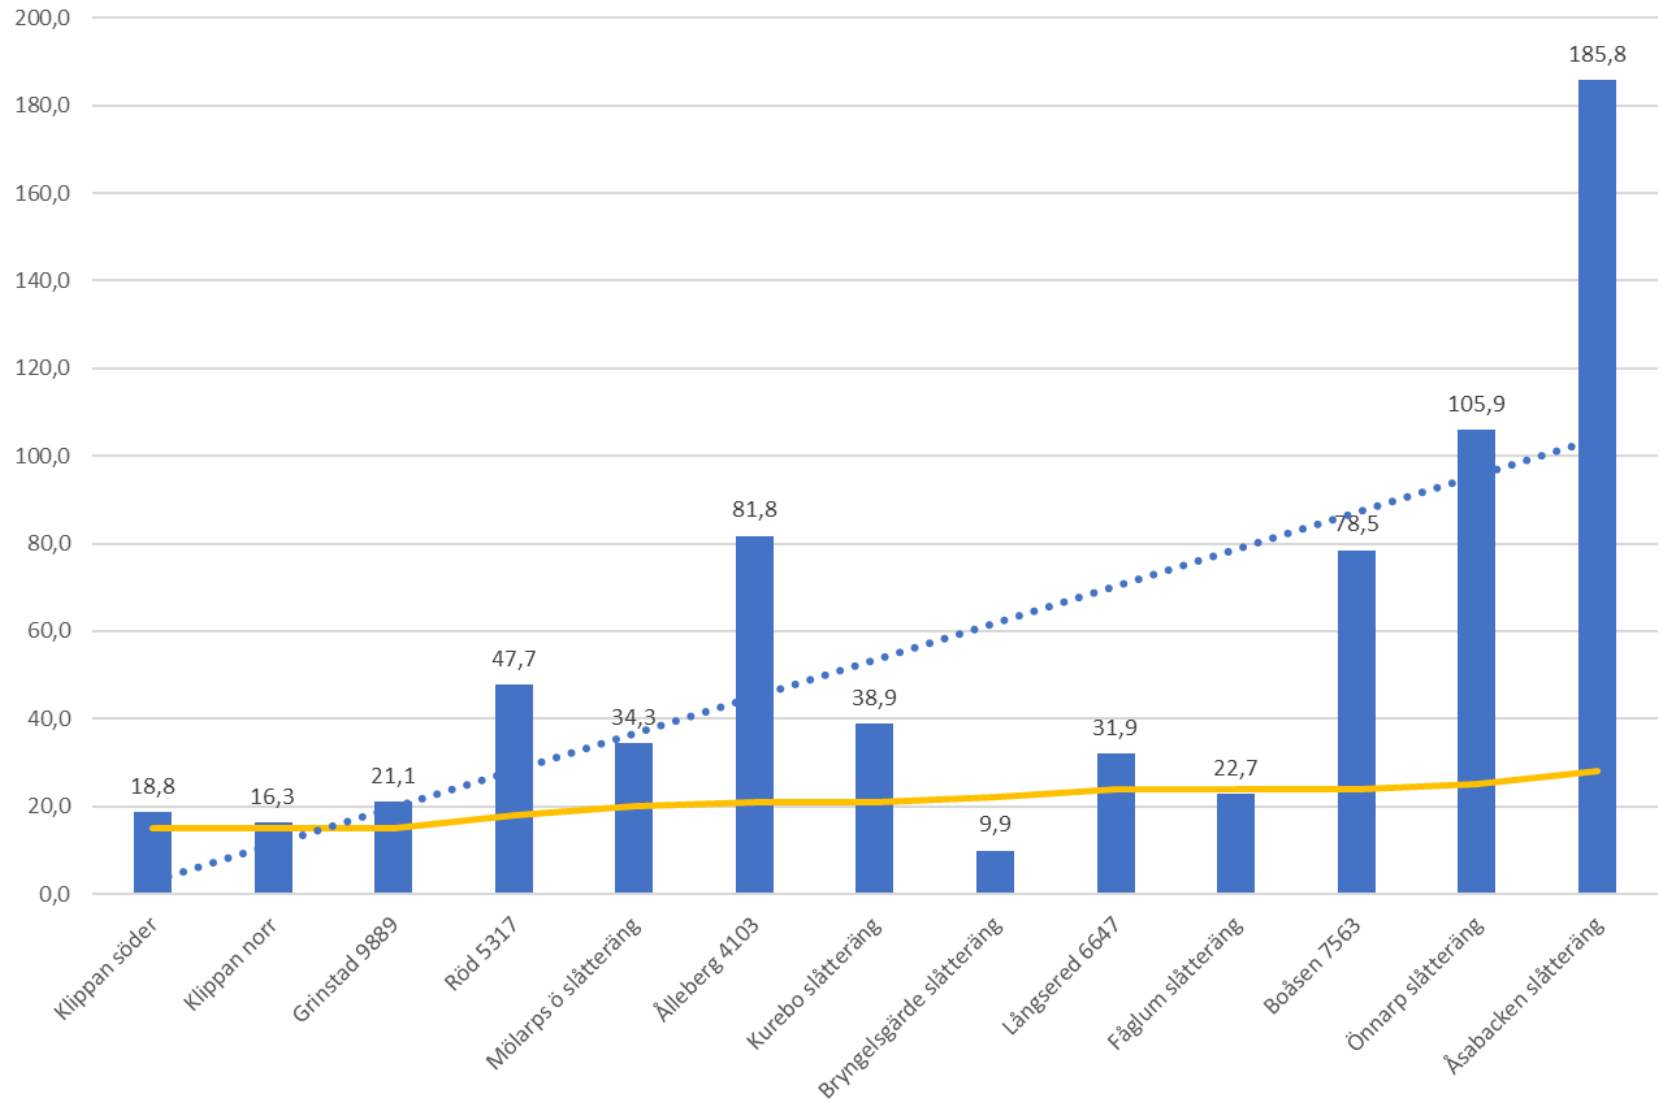

Antal fjärilsarter per hektar i snitt vid andra besöket 2015 & 2016

Antal indikatorarter+ övriga positiva gräsmarksarter 2015
 +antalet fjärilsfynd per hektar vid första och andra besöket 2015 & 2016

Antal indikatorarter+ övriga positiva gräsmarksarter 2015
 +antalet fjärilsfynd per hektar vid första och andra besöket 2015 & 2016
 på oskördade objekt

Ängsvallspoäng+antal fjärilar per hektar vid första besöket 2015 & 2016

Ängsvallspoäng+Antal fjärilar per hektar vid andra besöket 2015 & 2016

Ängsvallspoäng+Fjärilar per hektar vid första och andra besöket 2015 & 2016

Ängsvallspoäng+Antal fjärilsarter vid första besöket 2015 & 2016

Ängsvallspoäng+Antal fjärilsarter vid andra besöket 2015 & 2016

Ängsvallspoäng+Antal fjärilsarter första och andra besöket 2015 & 2016

Ängsvallspoäng+Antal fjärilar per hektar vid första och andra besöket 2015 & 2016

Ängsvallspoäng+Antal fjärilsarter vid första besöket på oskördade objekt 2015 & 2016

Ängsvallspoäng+Antal fjärilsarter vid andra besöket på oskördade objekt 2015 & 2016