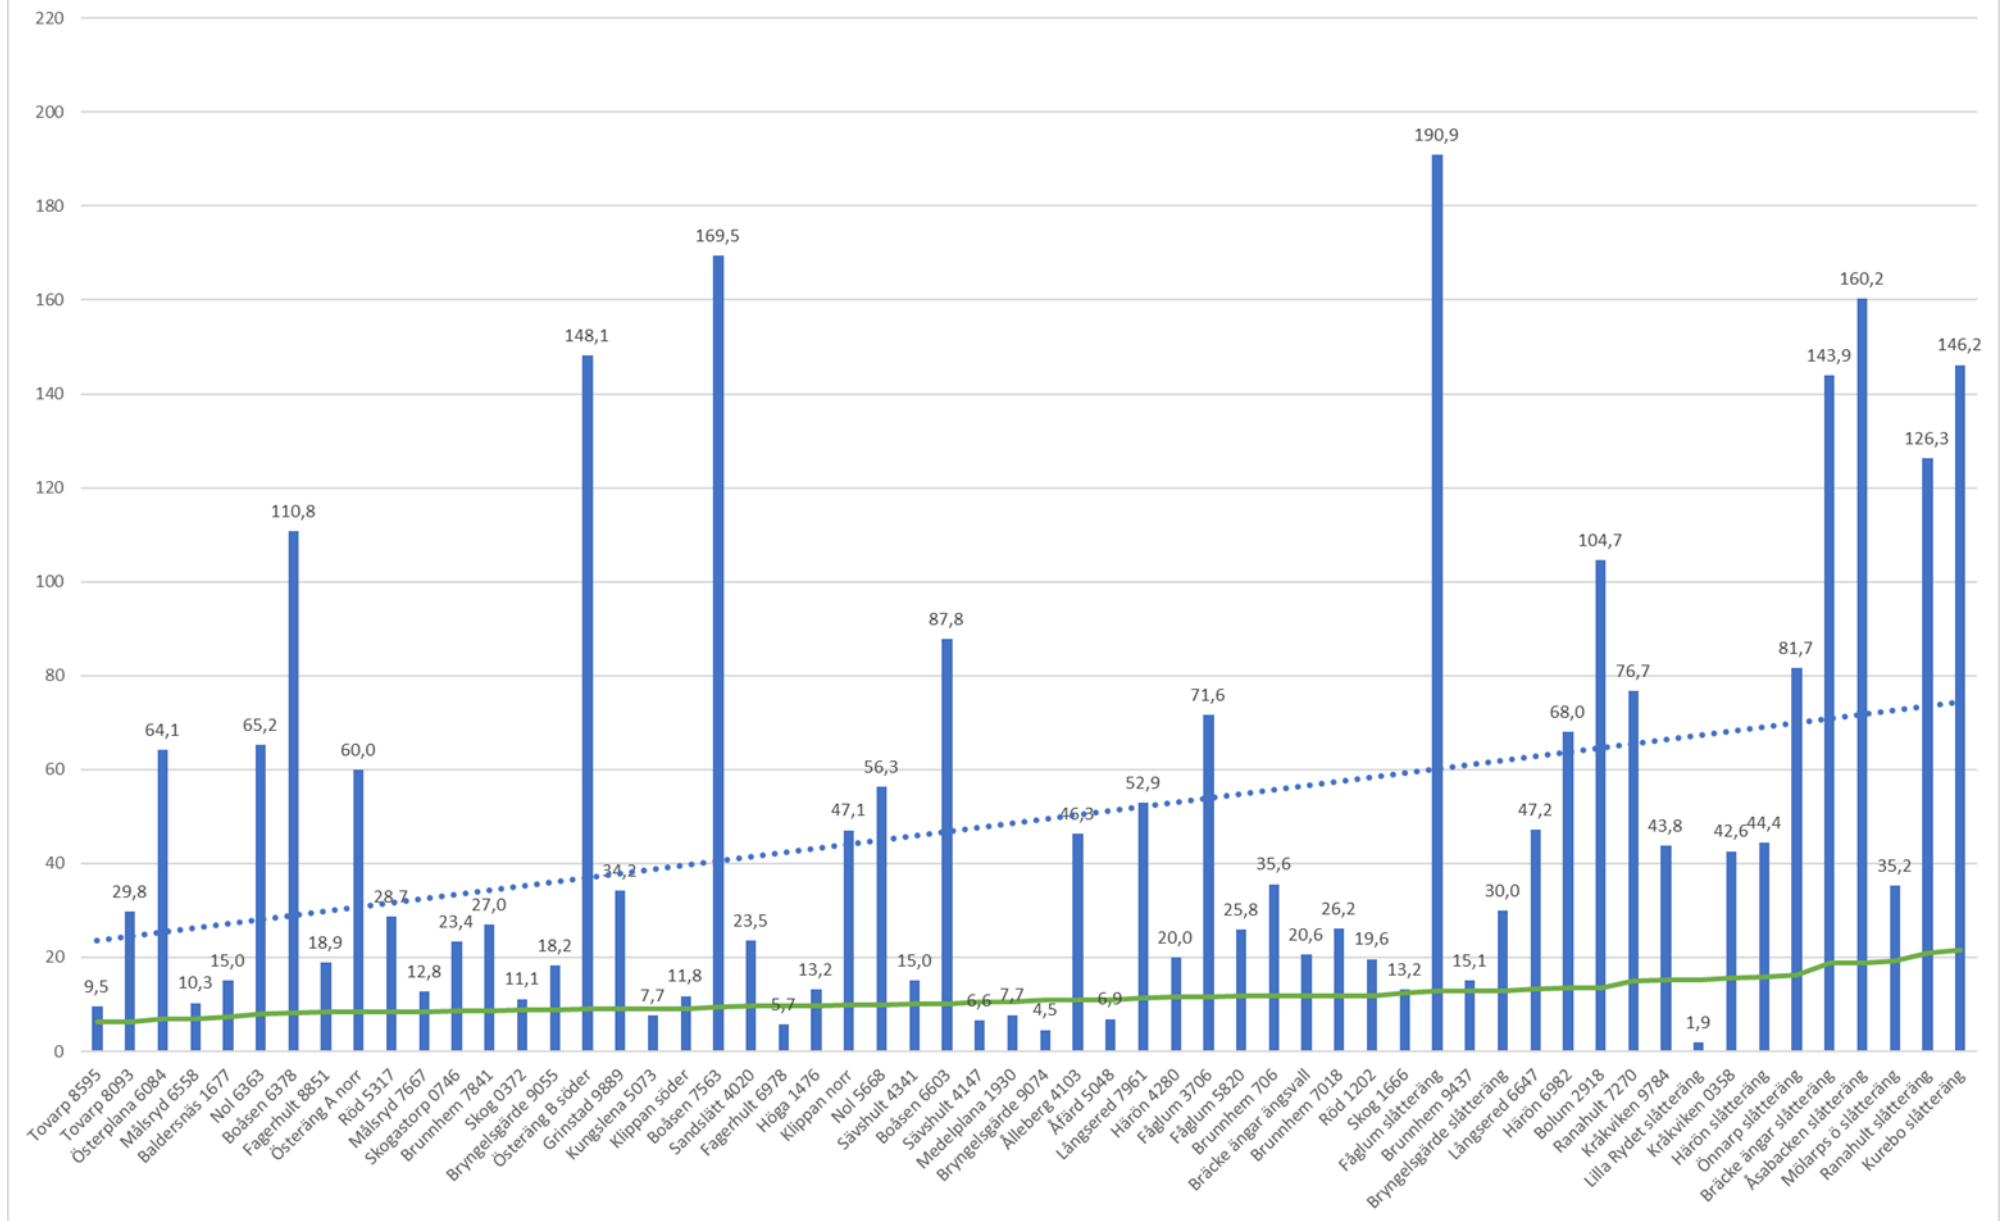

Antal fjärilar per hektar vid andra besöket - 2015 & 2016

Antal fjärilsarter per hektar vid första besöket 2016

Antal fjärilsarter per hektar vid andra besöket 2016

Antal fjärilsarter per hektar i snitt vid första besöket 2015 & 2016

Antal fjärilsarter per hektar i snitt vid andra besöket 2015 & 2016

Antal indikatorarter+ övriga positiva gräsmarksarter 2015
 +antalet fjärilsfynd per hektar vid första och andra besöket 2015 & 2016

Antal indikatorarter+ övriga positiva gräsmarksarter 2015
 +antalet fjärilsfynd per hektar vid första och andra besöket 2015 & 2016
 på oskördade objekt

Antal fjärilar per hektar vid första och andra besöket 2015 & 2016 + antal arter per ruta 2015

Antal fjärilar per hektar vid första och andra besöket 2015 & 2016 + antal arter per ruta 2015 på oskördade objekt