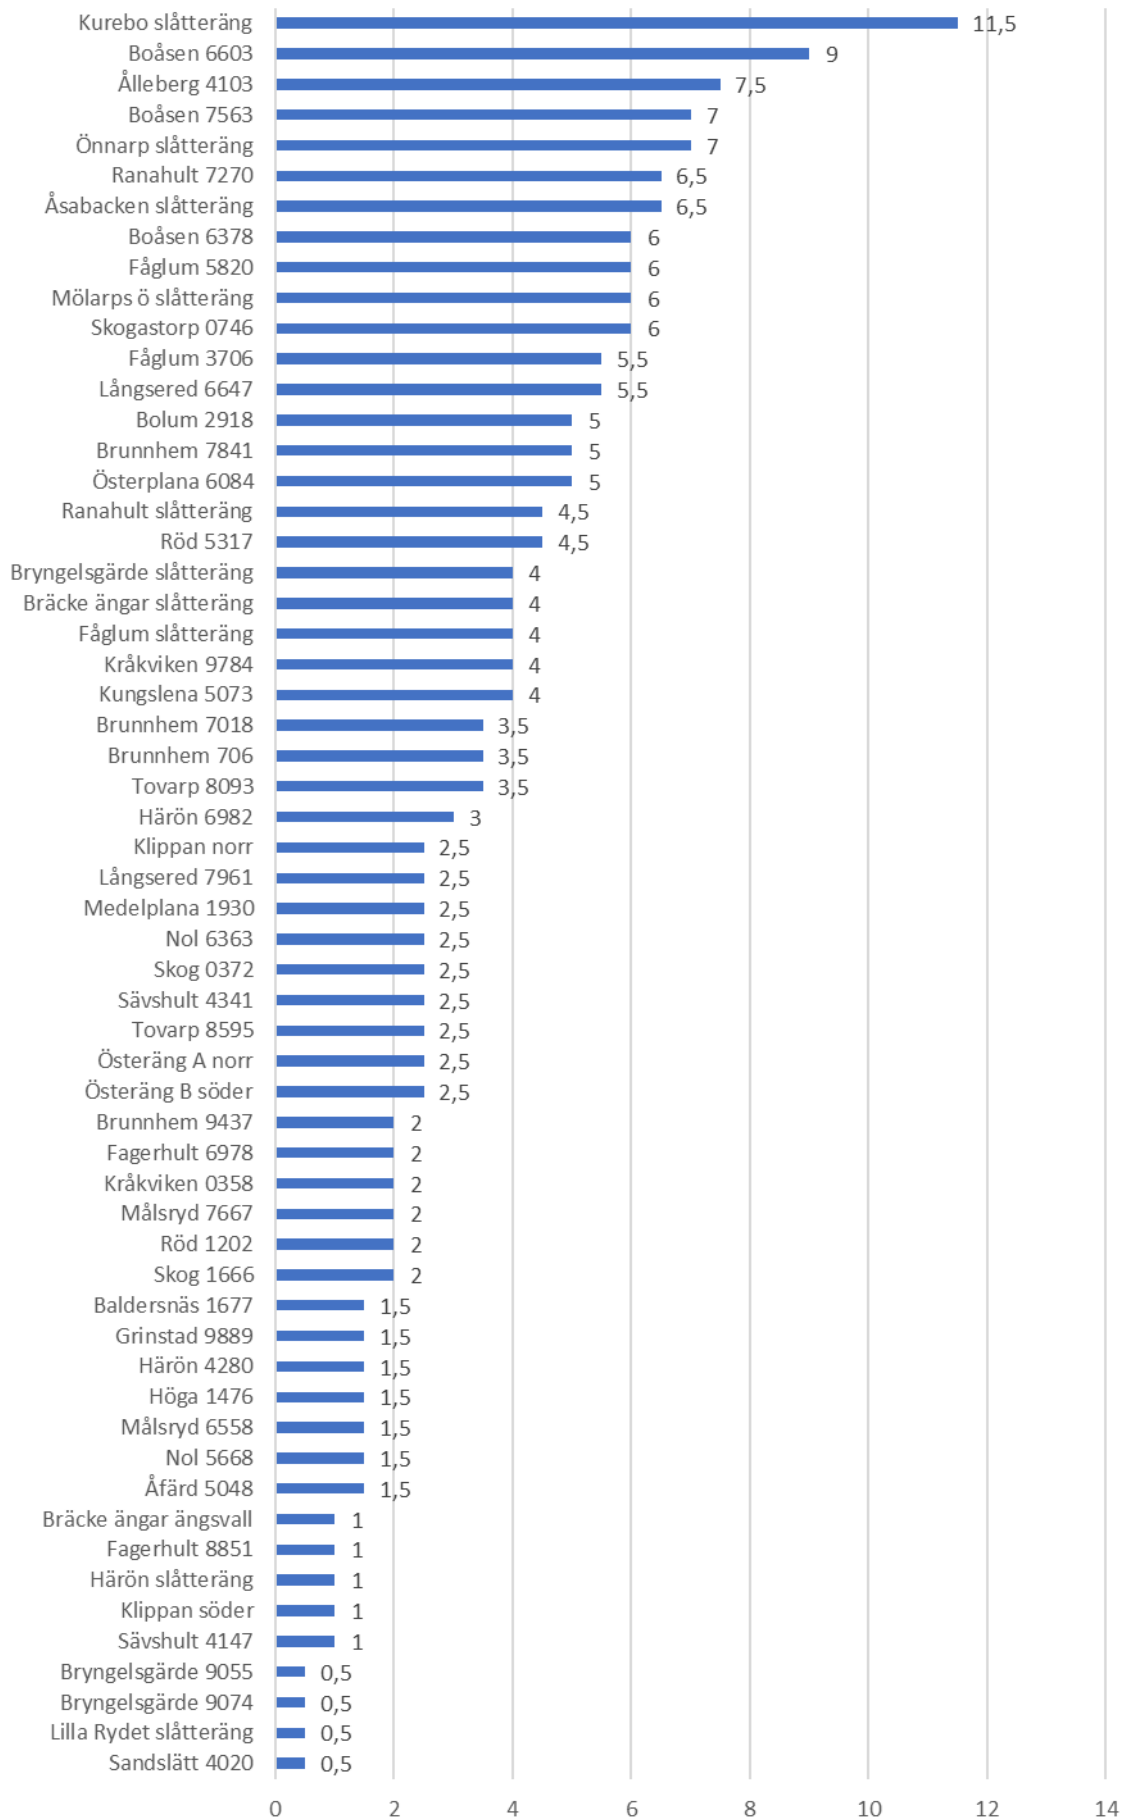

Antal fjärilar vid första besöket 2016

Antal fjärilsarter vid första besöket 2016

Antal fjärilar vid andra besöket 2016

Antal fjärilsarter vid andra besöket 2016

Antal fjärlar per hektar vid första besöket 2016

Antal fjärilar per hektar vid andra besöket 2016

Antal fjärilar per hektar vid andra besöket 2016 - skördade objekt

Antal fjärilsarter vid andra besöket 2016 - skördade objekt

Antal fjärilsarter per hektar vid andra besöket -skördade objekt

Antal fjärilar per hektar vid andra besöket 2016 - ej skördade objekt

Antal fjärilsarter vid andra besöket 2016 - ej skördade objekt

Antal fjärilsarter per hektar vid andra besöket -ej skördade objekt

Antal fjärilsarter vid första besöket 2015 & 2016

Antal fjärilsarter vid andra besöket 2015 & 2016

Antal fjärilsarter vid första besöket medelvärde för år 2015 & 2016

Antal fjärilsarter vid andra besöket medelvärde för år 2015 & 2016

Antal fjärilar per hektar vid första besöket - 2015 & 2016