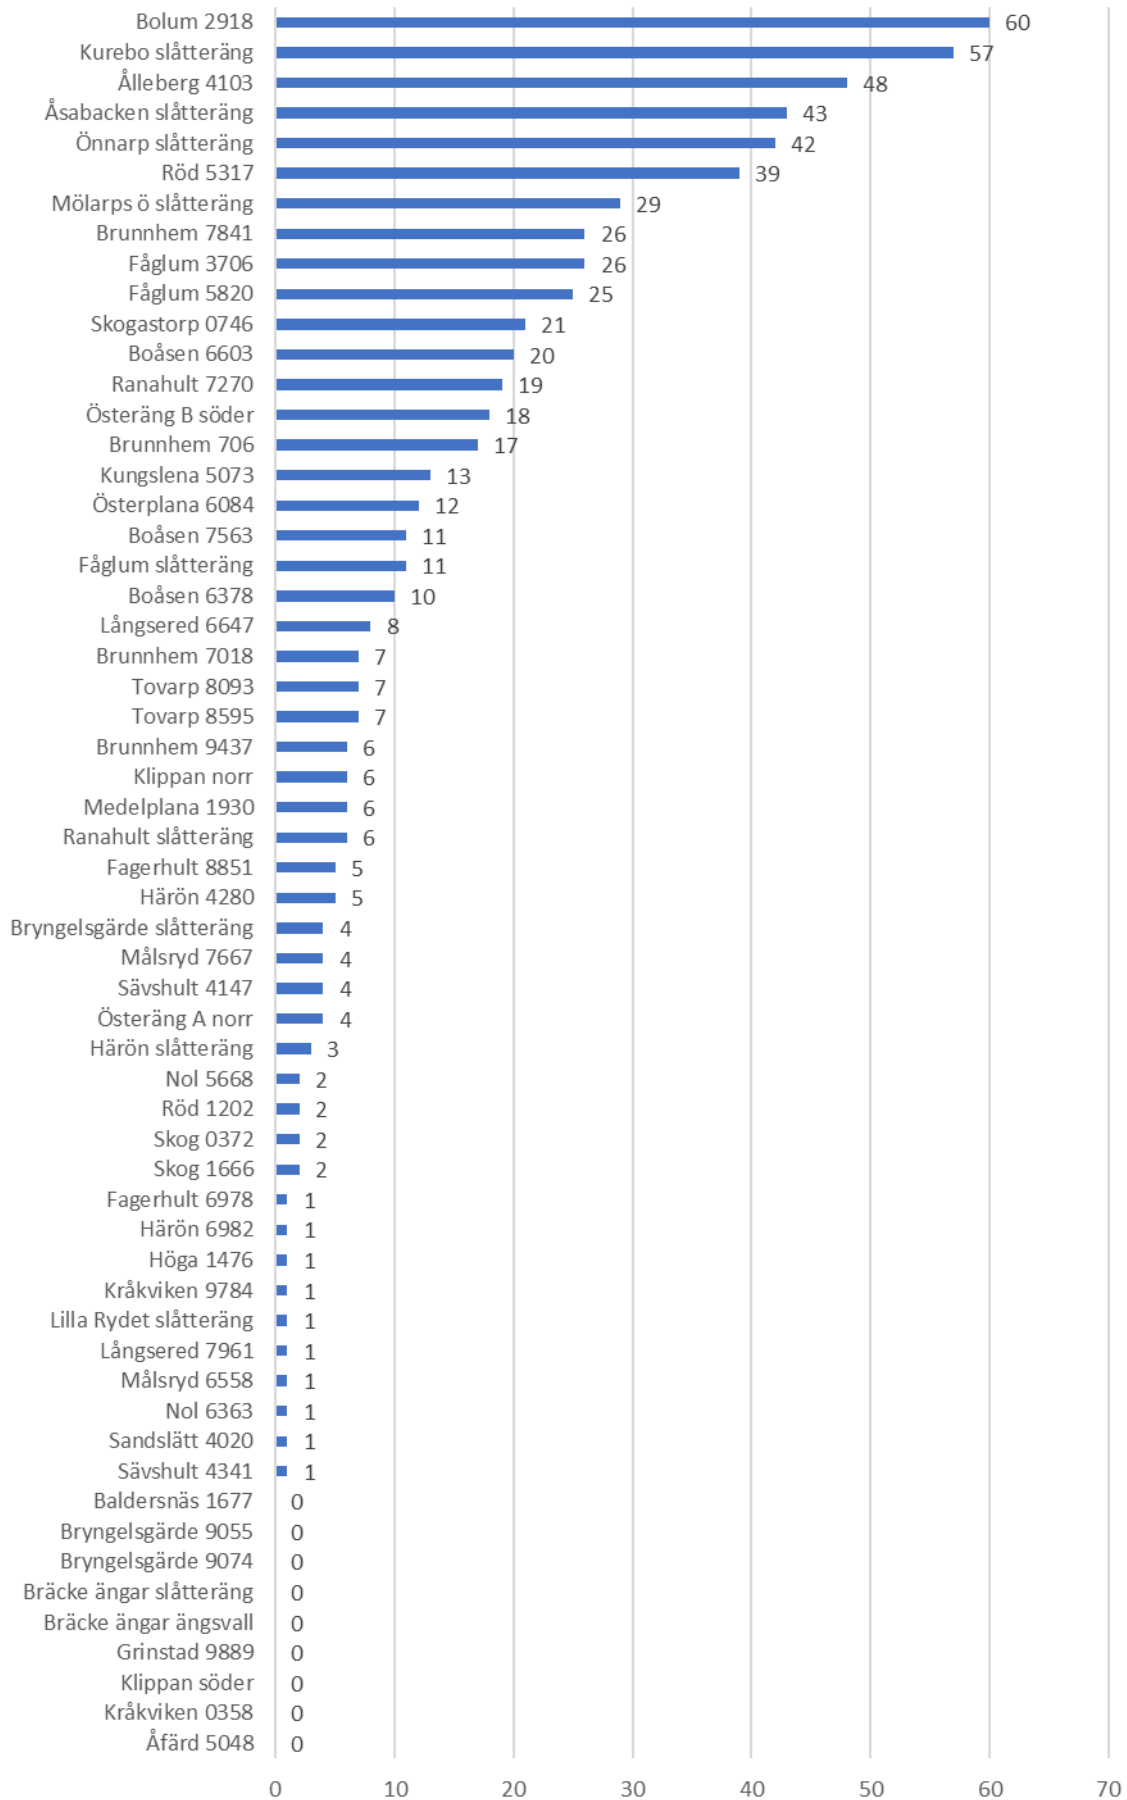

Antal fjärilar vid första besöket 2016

Antal fjärilsarter vid första besöket 2016

Antal fjärilar vid andra besöket 2016

Antal fjärilsarter vid andra besöket 2016

Antal fjärlar per hektar vid första besöket 2016

Antal fjärilar per hektar vid andra besöket 2016

Antal fjärilar per hektar vid andra besöket 2016 - skördade objekt

Antal fjärilsarter vid andra besöket 2016 - skördade objekt

Antal fjärilsarter per hektar vid andra besöket -skördade objekt

Antal fjärilar per hektar vid andra besöket 2016 - ej skördade objekt

Antal fjärilsarter vid andra besöket 2016 - ej skördade objekt

Antal fjärilsarter per hektar vid andra besöket -ej skördade objekt

Antal fjärilsarter vid första besöket 2015 & 2016