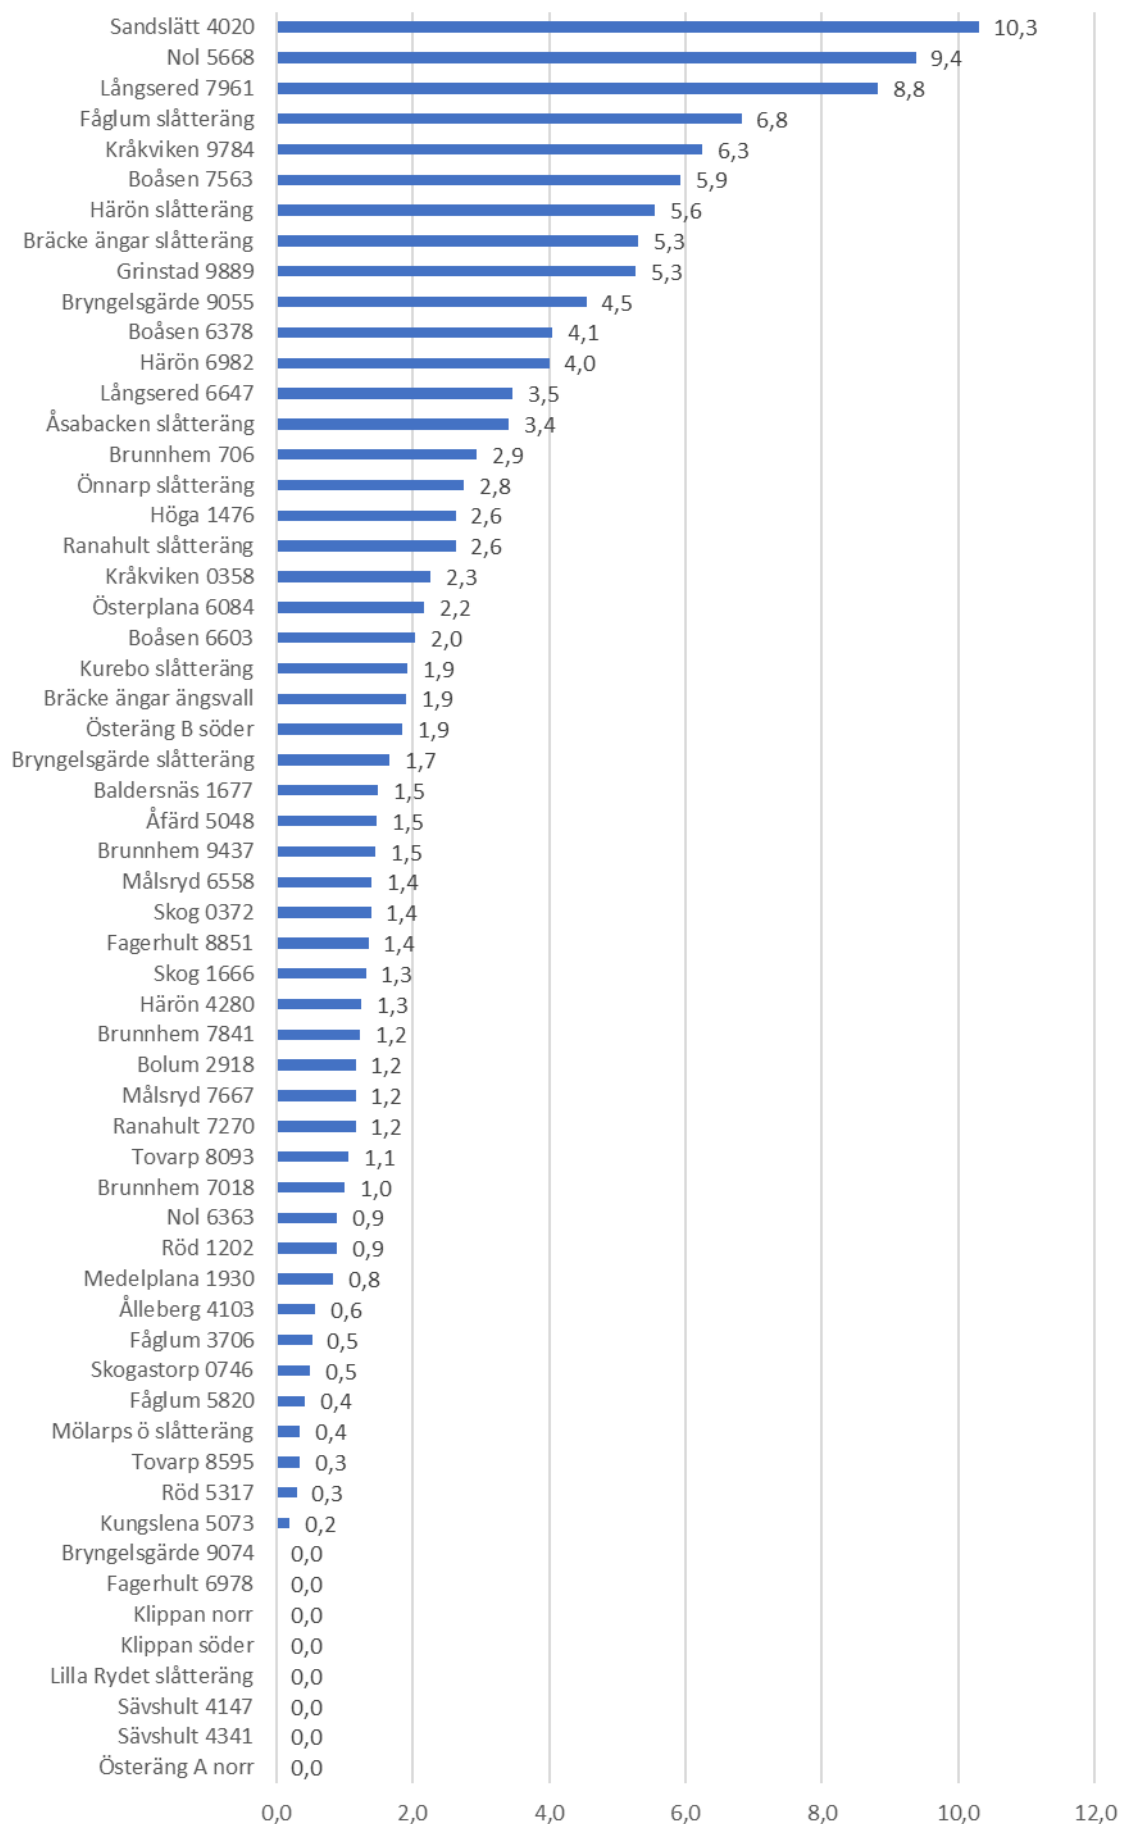

Antal fjärilar per hektar vid andra besöket 2016 - ej skördade objekt

Antal fjärilsarter vid andra besöket 2016 - ej skördade objekt

Antal fjärilsarter per hektar vid andra besöket -ej skördade objekt

Antal fjärilsarter vid första besöket 2015 & 2016

Antal fjärilsarter vid andra besöket 2015 & 2016

Antal fjärilsarter vid första besöket medelvärde för år 2015 & 2016

Antal fjärilsarter vid andra besöket medelvärde för år 2015 & 2016

Antal fjärilar per hektar vid första besöket - 2015 & 2016

Antal fjärilar per hektar vid andra besöket - 2015 & 2016

Antal fjärilsarter per hektar vid första besöket 2016

Antal fjärilsarter per hektar vid andra besöket 2016

Antal fjärilsarter per hektar i snitt vid första besöket 2015 & 2016

Antal fjärilsarter per hektar i snitt vid andra besöket 2015 & 2016

Antal indikatorarter+ övriga positiva gräsmarksarter 2015
 +antalet fjärilsfynd per hektar vid första och andra besöket 2015 & 2016

Antal indikatorarter+ övriga positiva gräsmarksarter 2015
 +antalet fjärilsfynd per hektar vid första och andra besöket 2015 & 2016
 på oskördade objekt