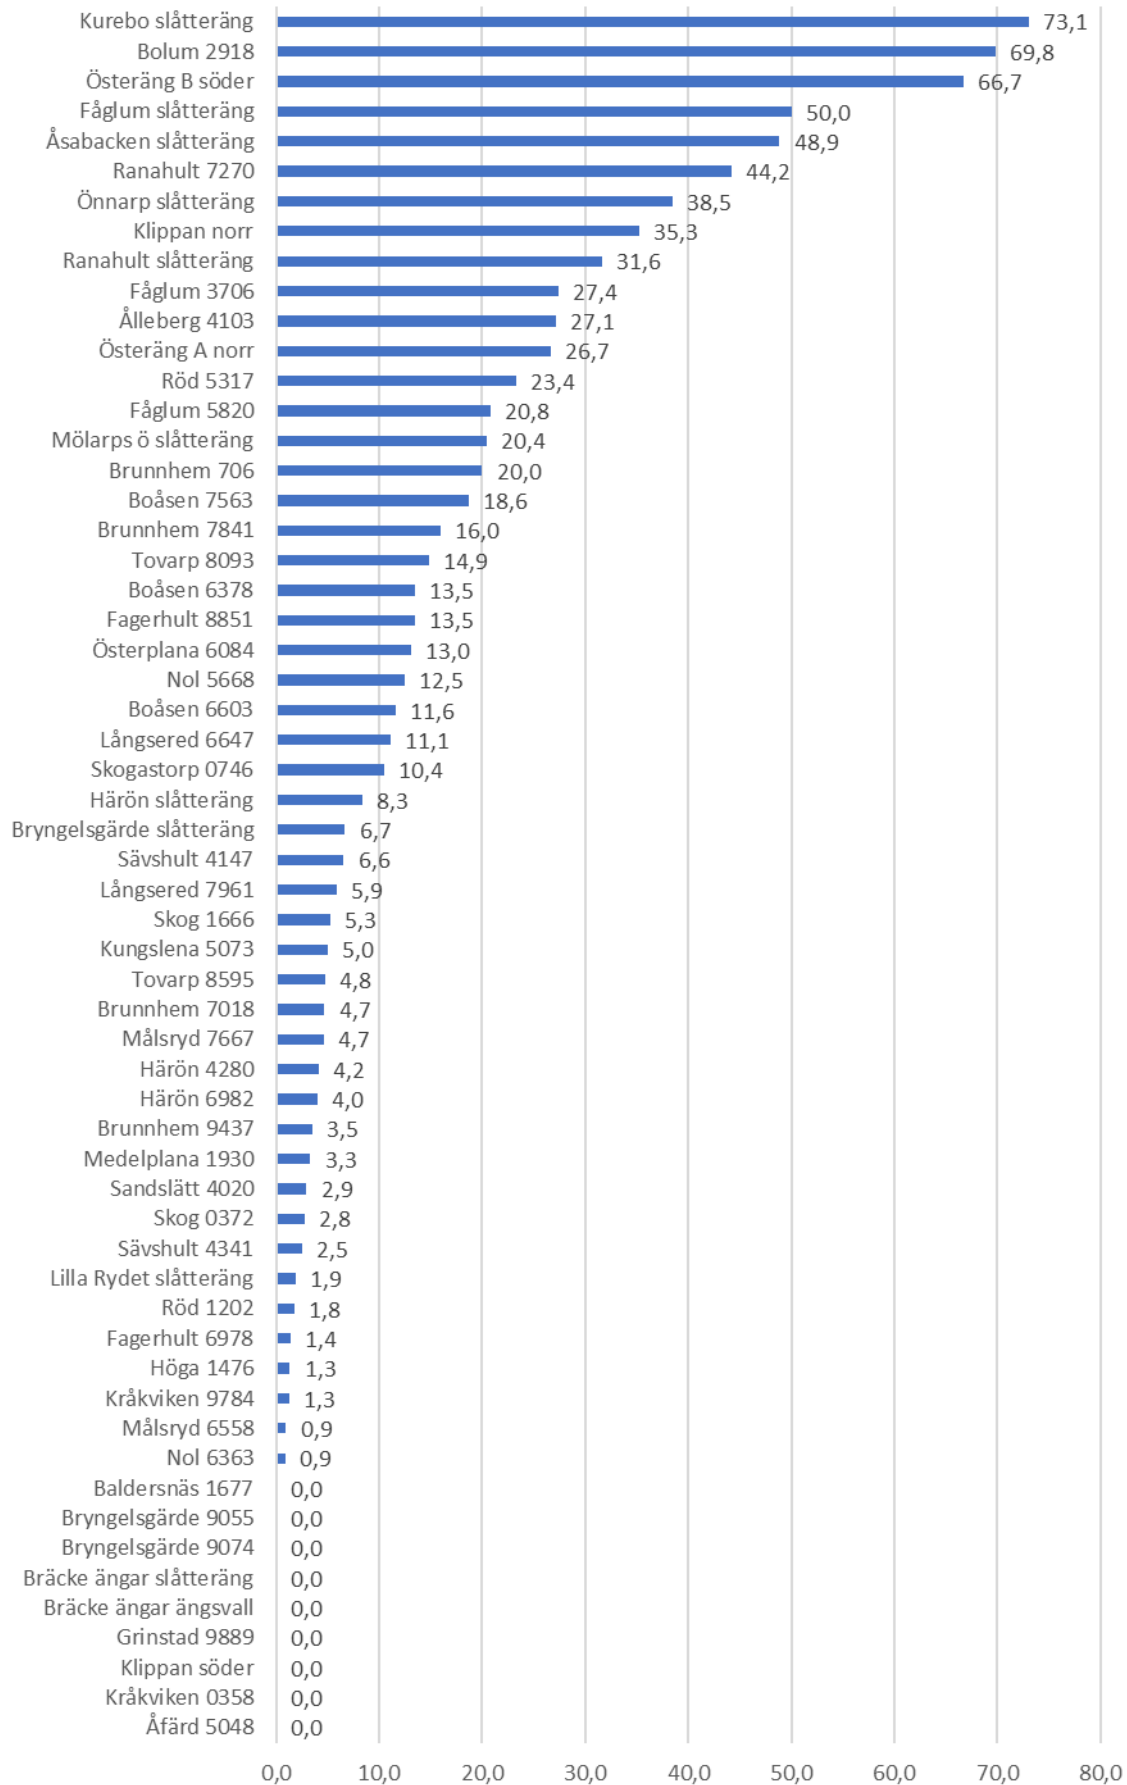

Antal fjärilar vid första besöket 2016

Antal fjärilsarter vid första besöket 2016

Antal fjärilar vid andra besöket 2016

Antal fjärilsarter vid andra besöket 2016

Antal fjärlar per hektar vid första besöket 2016

Antal fjärilar per hektar vid andra besöket 2016

Antal fjärilar per hektar vid andra besöket 2016 - skördade objekt

Antal fjärilsarter vid andra besöket 2016 - skördade objekt

Antal fjärilsarter per hektar vid andra besöket -skördade objekt

Antal fjärilar per hektar vid andra besöket 2016 - ej skördade objekt

Antal fjärilsarter vid andra besöket 2016 - ej skördade objekt

Antal fjärilsarter per hektar vid andra besöket -ej skördade objekt

Antal fjärilsarter vid första besöket 2015 & 2016