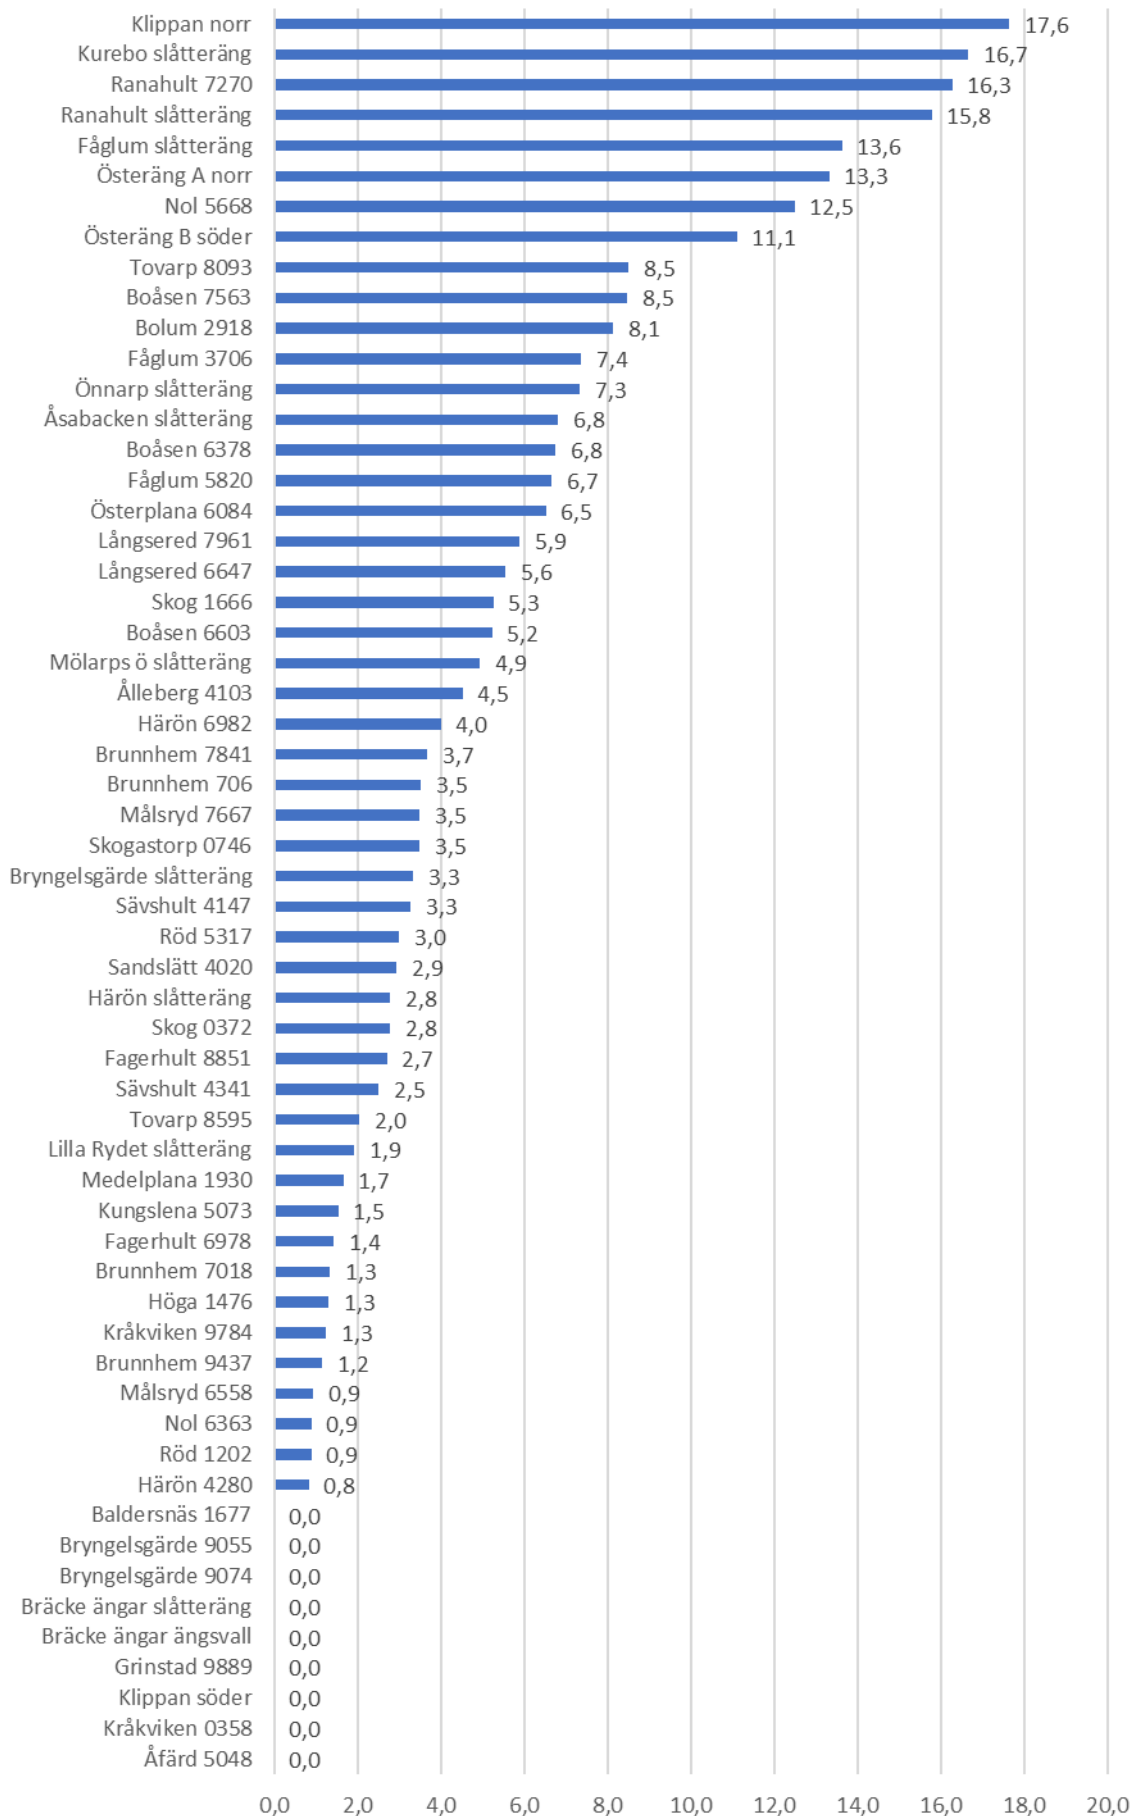

Antal fjärilar per hektar vid andra besöket 2016

Antal fjärilar per hektar vid andra besöket 2016 - skördade objekt

Antal fjärilsarter vid andra besöket 2016 - skördade objekt

Antal fjärilsarter per hektar vid andra besöket -skördade objekt

Antal fjärilar per hektar vid andra besöket 2016 - ej skördade objekt

Antal fjärilsarter vid andra besöket 2016 - ej skördade objekt

Antal fjärilsarter per hektar vid andra besöket -ej skördade objekt

Antal fjärilsarter vid första besöket 2015 & 2016

Antal fjärilsarter vid andra besöket 2015 & 2016

Antal fjärilsarter vid första besöket medelvärde för år 2015 & 2016

Antal fjärilsarter vid andra besöket medelvärde för år 2015 & 2016

Antal fjärilar per hektar vid första besöket - 2015 & 2016

Antal fjärilar per hektar vid andra besöket - 2015 & 2016

Antal fjärilsarter per hektar vid första besöket 2016

Antal fjärilsarter per hektar vid andra besöket 2016

Antal fjärilsarter per hektar i snitt vid första besöket 2015 & 2016