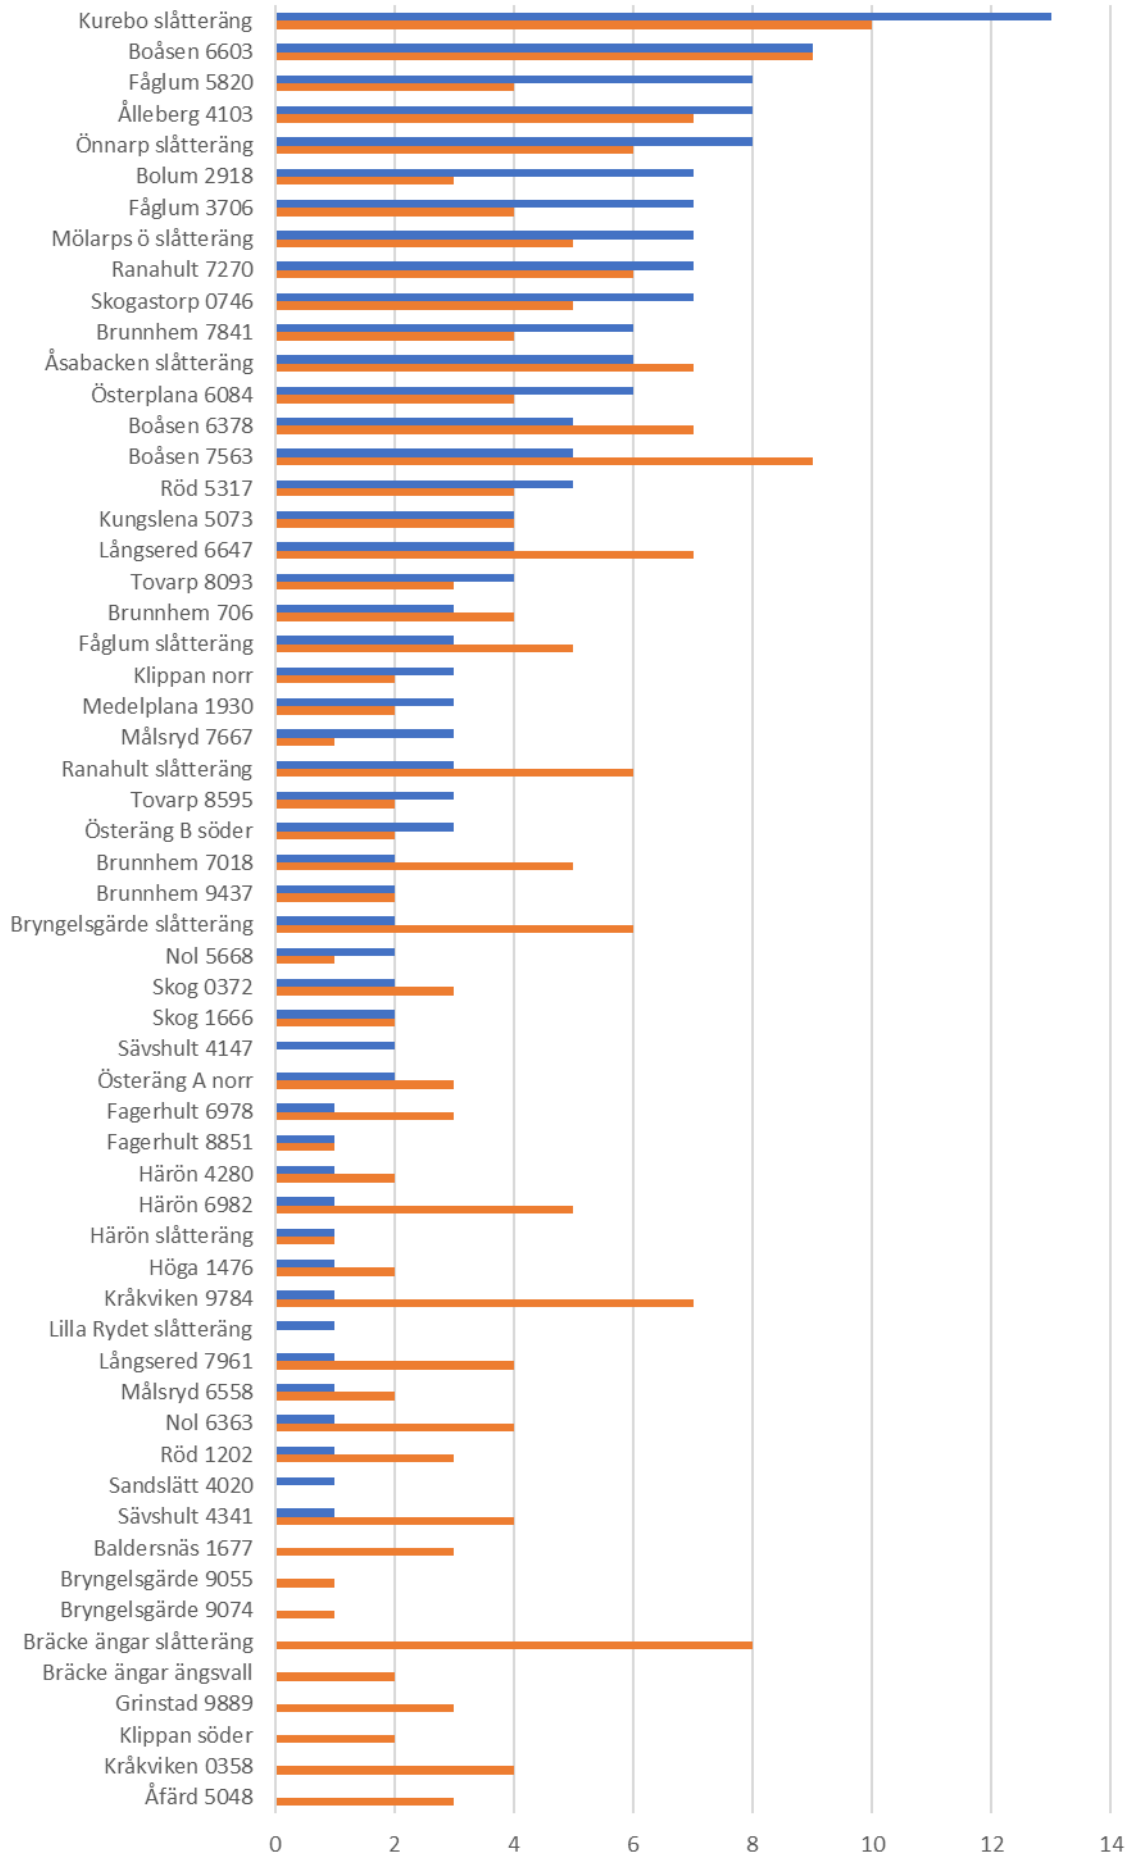

Antal fjärilar vid första besöket 2016

Antal fjärilsarter vid första besöket 2016

Antal fjärilar vid andra besöket 2016

Antal fjärilsarter vid andra besöket 2016

Antal fjärlar per hektar vid första besöket 2016

Antal fjärilar per hektar vid andra besöket 2016

Antal fjärilar per hektar vid andra besöket 2016 - skördade objekt

Antal fjärilsarter vid andra besöket 2016 - skördade objekt

Antal fjärilsarter per hektar vid andra besöket -skördade objekt

Antal fjärilar per hektar vid andra besöket 2016 - ej skördade objekt

Antal fjärilsarter vid andra besöket 2016 - ej skördade objekt

Antal fjärilsarter per hektar vid andra besöket -ej skördade objekt

Antal fjärilsarter vid första besöket 2015 & 2016

Antal fjärilsarter vid andra besöket 2015 & 2016

Antal fjärilsarter vid första besöket medelvärde för år 2015 & 2016

Antal fjärilsarter vid andra besöket medelvärde för år 2015 & 2016

Antal fjärilar per hektar vid första besöket - 2015 & 2016