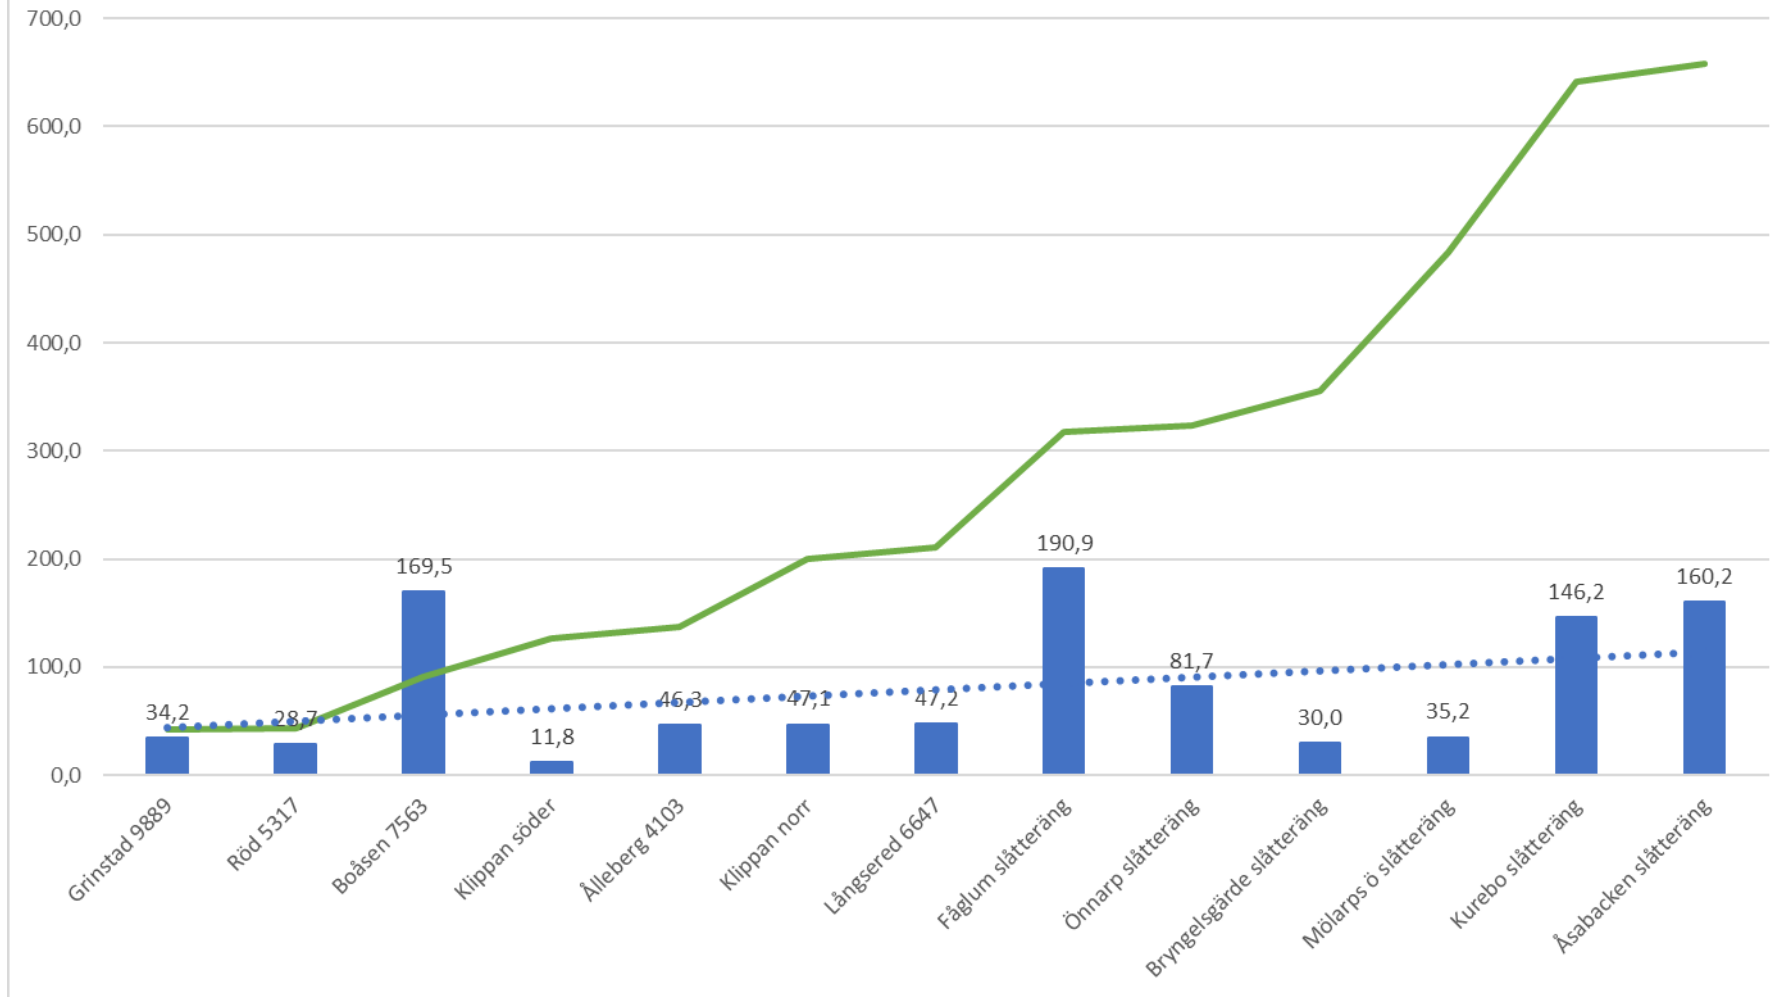

Antal fjärilsarter vid andra besöket 2015 & 2016

Antal fjärilsarter vid första besöket medelvärde för år 2015 & 2016

Antal fjärilsarter vid andra besöket medelvärde för år 2015 & 2016

Antal fjärilar per hektar vid första besöket - 2015 & 2016

Antal fjärilar per hektar vid andra besöket - 2015 & 2016

Antal fjärilsarter per hektar vid första besöket 2016

Antal fjärilsarter per hektar vid andra besöket 2016

Antal fjärilsarter per hektar i snitt vid första besöket 2015 & 2016

Antal fjärilsarter per hektar i snitt vid andra besöket 2015 & 2016

Antal indikatorarter+ övriga positiva gräsmarksarter 2015
 +antalet fjärilsfynd per hektar vid första och andra besöket 2015 & 2016

Antal indikatorarter+ övriga positiva gräsmarksarter 2015
 +antalet fjärilsfynd per hektar vid första och andra besöket 2015 & 2016
 på oskördade objekt