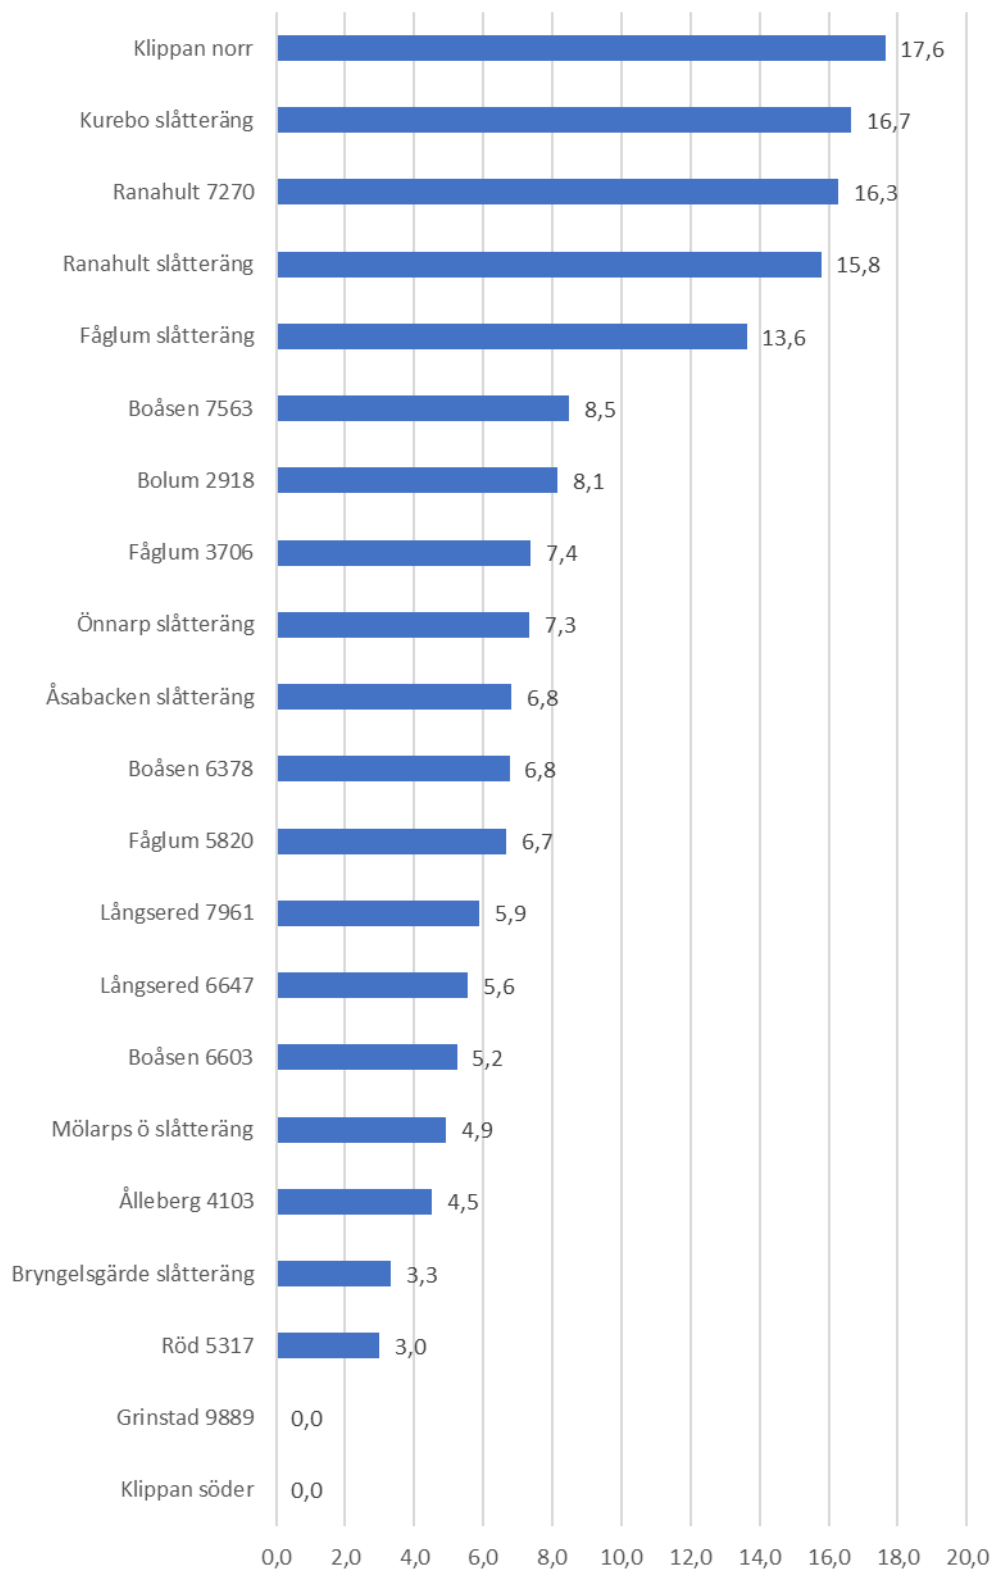

Antal fjärilar vid första besöket 2016

Antal fjärilsarter vid första besöket 2016

Antal fjärilar vid andra besöket 2016

Antal fjärilsarter vid andra besöket 2016

Antal fjärlar per hektar vid första besöket 2016

Antal fjärilar per hektar vid andra besöket 2016

Antal fjärilar per hektar vid andra besöket 2016 - skördade objekt

Antal fjärilsarter vid andra besöket 2016 - skördade objekt

Antal fjärilsarter per hektar vid andra besöket -skördade objekt

Antal fjärilar per hektar vid andra besöket 2016 - ej skördade objekt

Antal fjärilsarter vid andra besöket 2016 - ej skördade objekt

Antal fjärilsarter per hektar vid andra besöket -ej skördade objekt

Antal fjärilsarter vid första besöket 2015 & 2016

Antal fjärilsarter vid andra besöket 2015 & 2016

Antal fjärilsarter vid första besöket medelvärde för år 2015 & 2016

Antal fjärilsarter vid andra besöket medelvärde för år 2015 & 2016

Antal fjärilar per hektar vid första besöket - 2015 & 2016