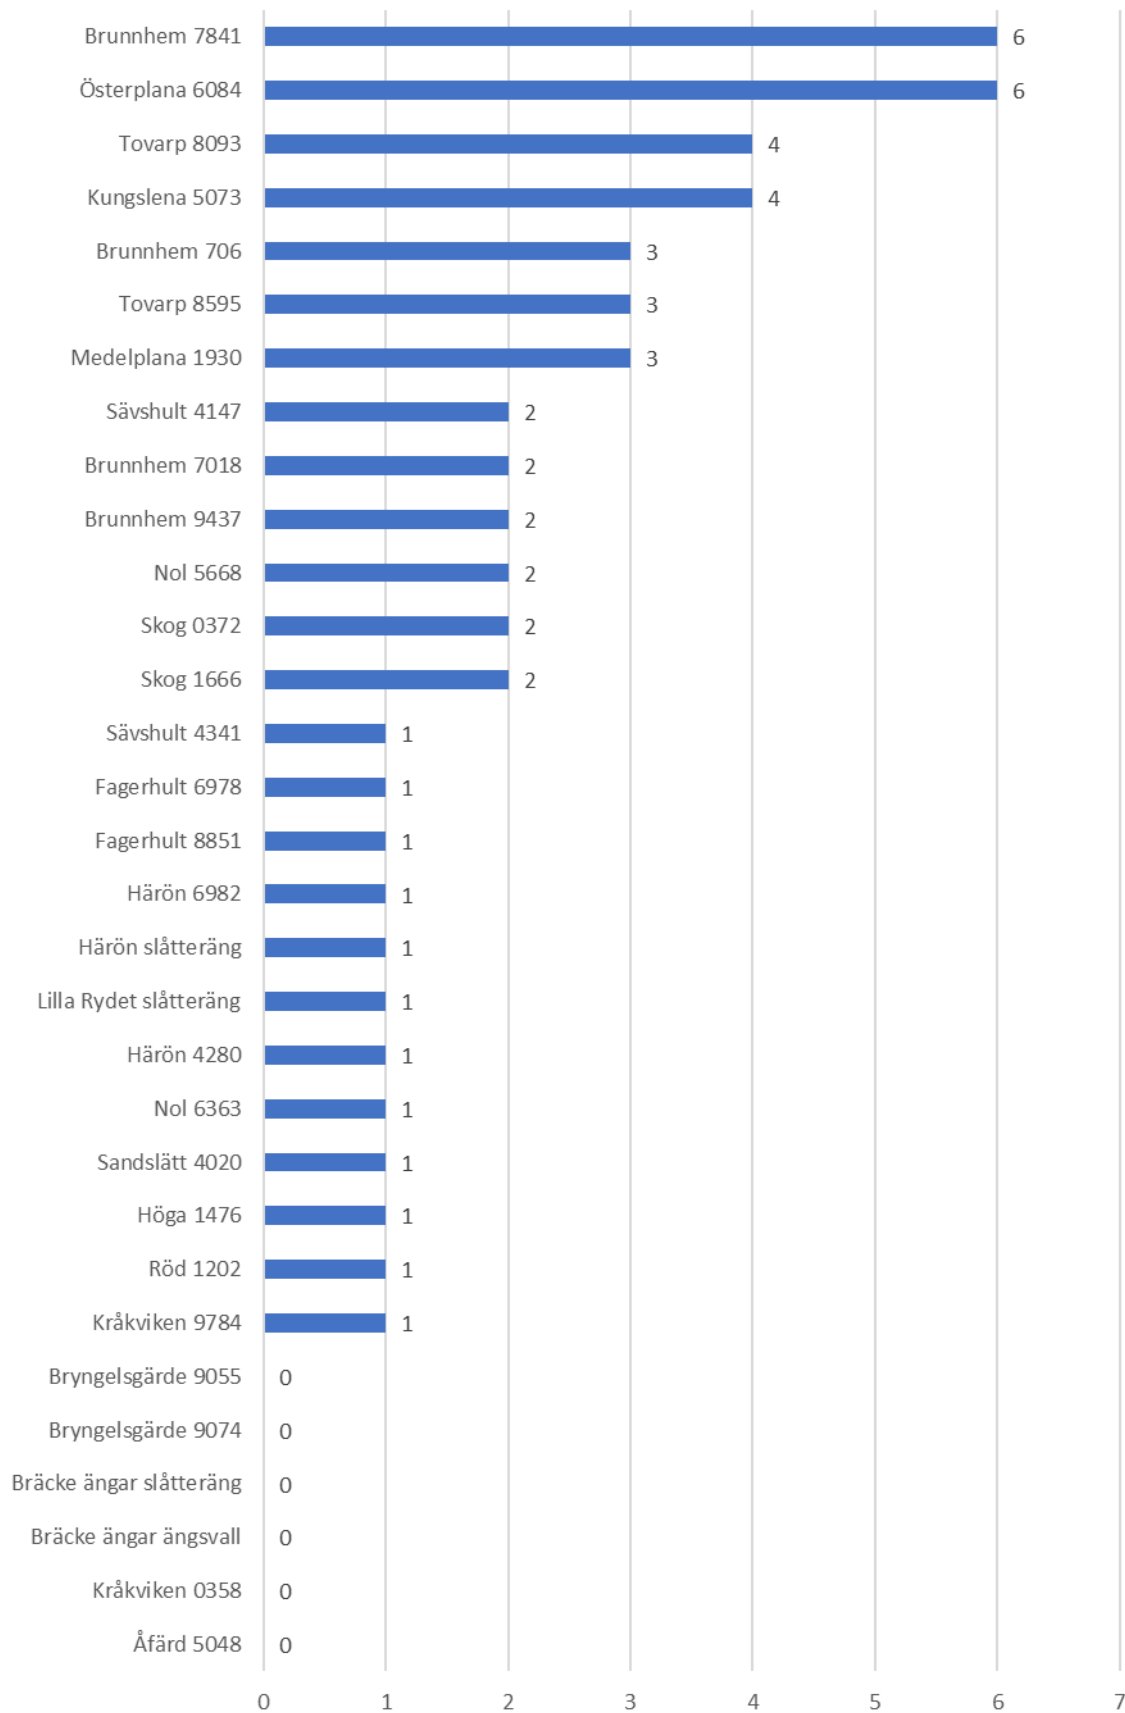

Antal fjärilar vid första besöket 2016

Antal fjärilsarter vid första besöket 2016

Antal fjärilar vid andra besöket 2016

Antal fjärilsarter vid andra besöket 2016

Antal fjärlar per hektar vid första besöket 2016

Antal fjärilar per hektar vid andra besöket 2016

Antal fjärilar per hektar vid andra besöket 2016 - skördade objekt

Antal fjärilsarter vid andra besöket 2016 - skördade objekt

Antal fjärilsarter per hektar vid andra besöket -skördade objekt