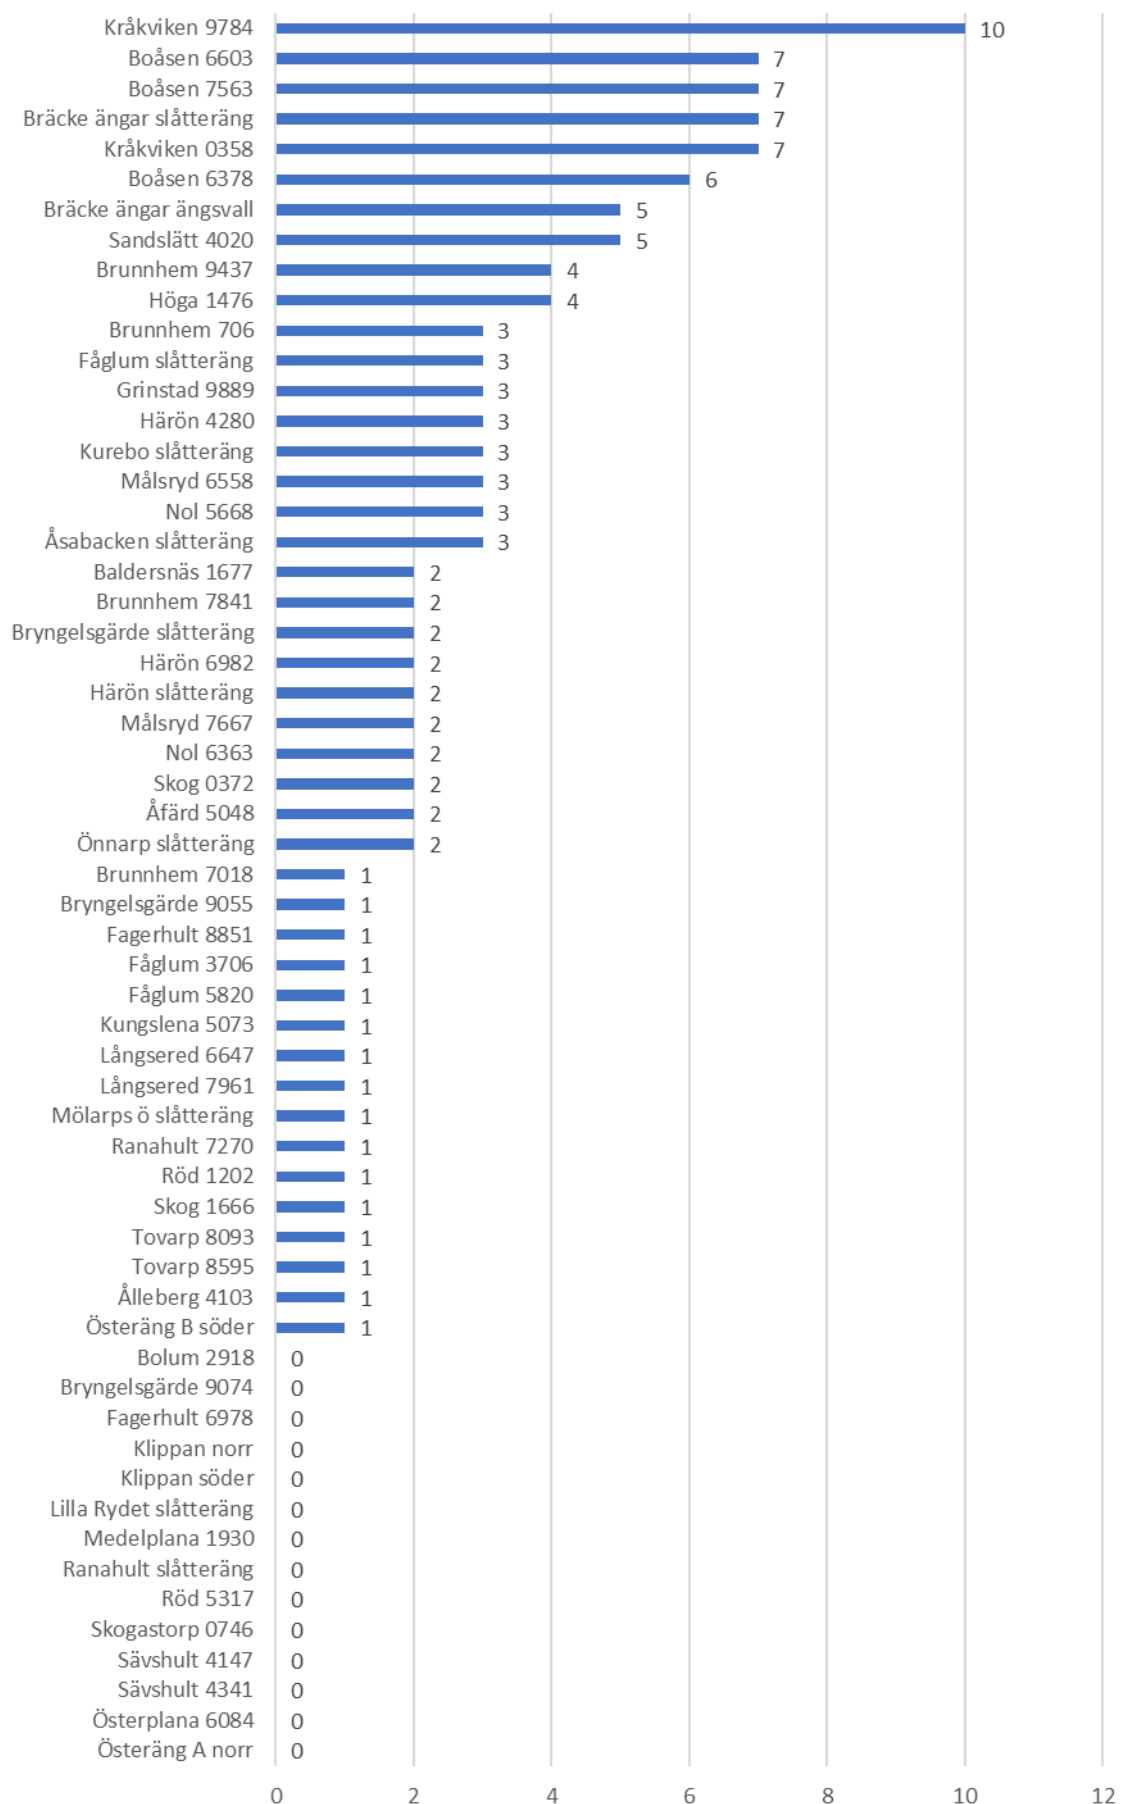

Antal fjärilar vid första besöket 2016

Antal fjärilsarter vid första besöket 2016

Antal fjärilar vid andra besöket 2016

Antal fjärilsarter vid andra besöket 2016

Antal fjärlar per hektar vid första besöket 2016

Antal fjärilar per hektar vid andra besöket 2016

Antal fjärilar per hektar vid andra besöket 2016 - skördade objekt

Antal fjärilsarter vid andra besöket 2016 - skördade objekt

Antal fjärilsarter per hektar vid andra besöket -skördade objekt

Antal fjärilar per hektar vid andra besöket 2016 - ej skördade objekt

Antal fjärilsarter vid andra besöket 2016 - ej skördade objekt

Antal fjärilsarter per hektar vid andra besöket -ej skördade objekt

Antal fjärilsarter vid första besöket 2015 & 2016