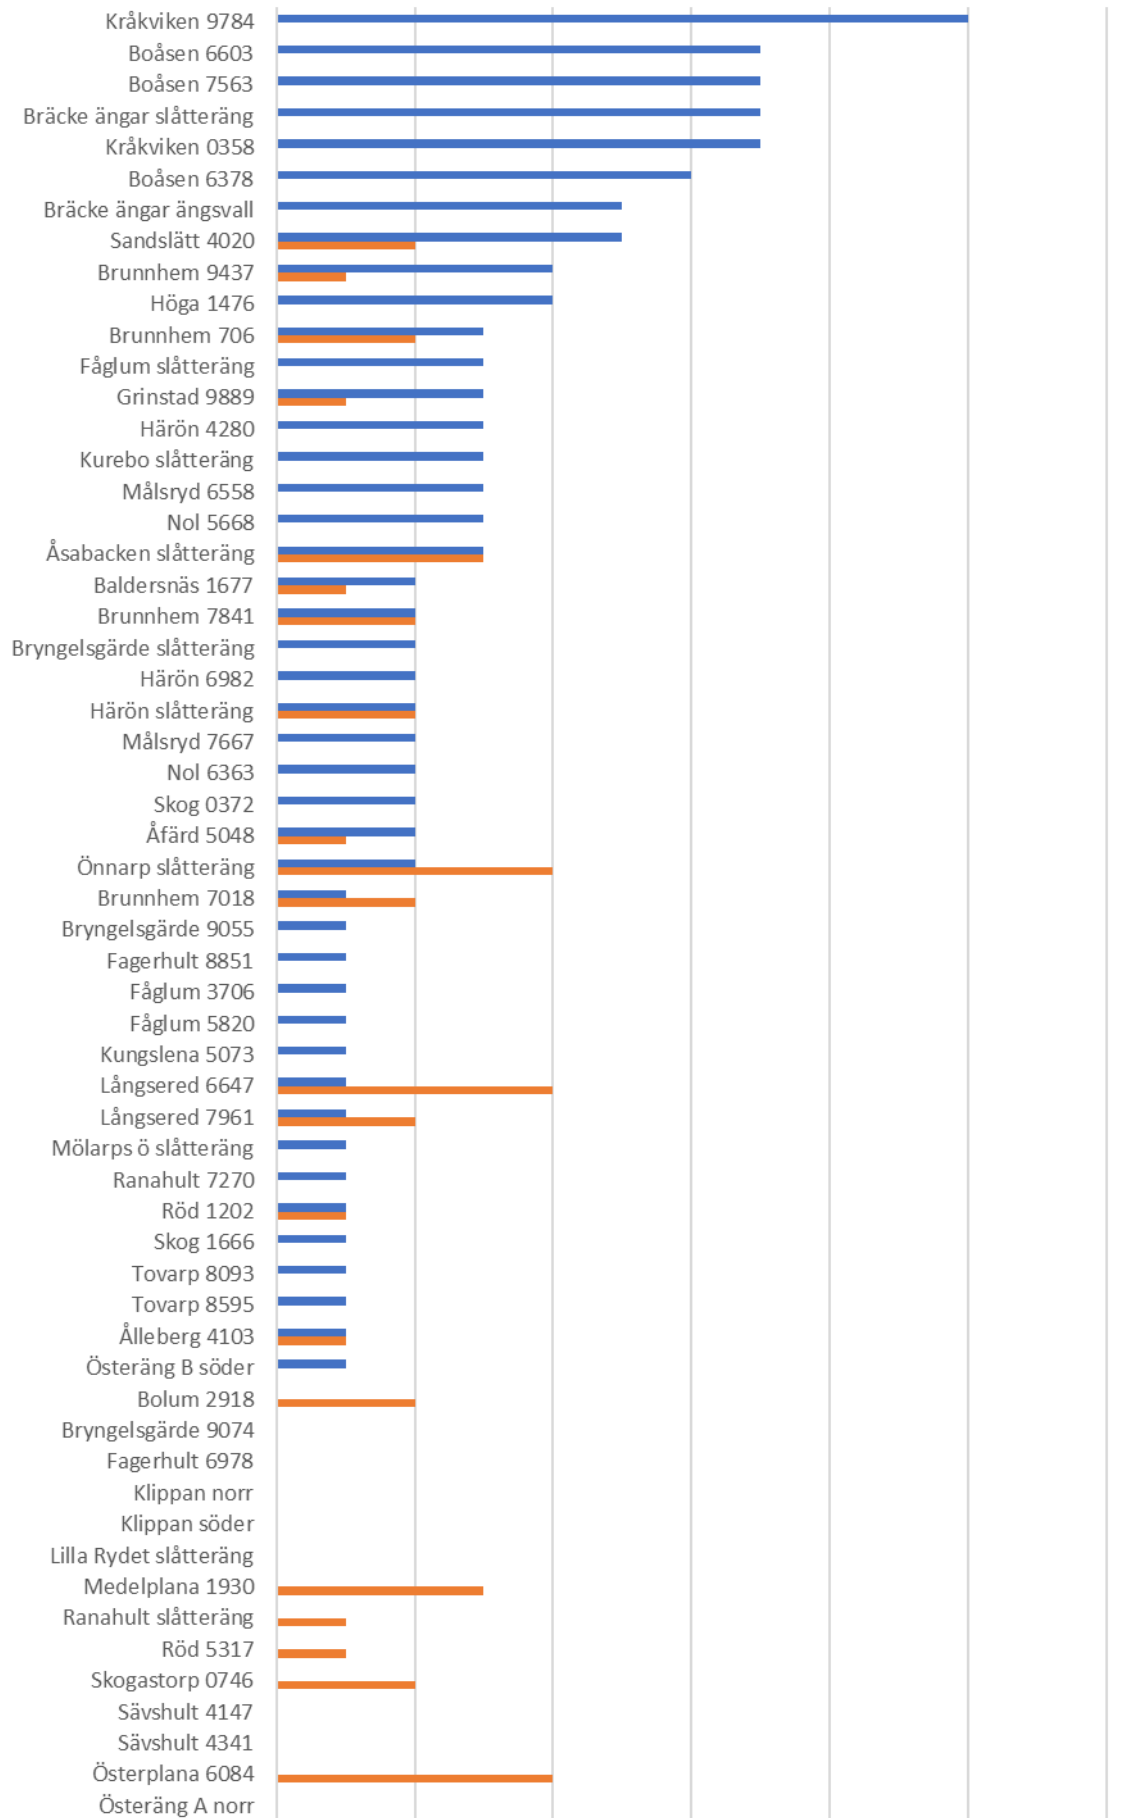

Antal fjärilar vid första besöket 2016

Antal fjärilsarter vid första besöket 2016

Antal fjärilar vid andra besöket 2016

Antal fjärilsarter vid andra besöket 2016

Antal fjärlar per hektar vid första besöket 2016

Antal fjärilar per hektar vid andra besöket 2016

Antal fjärilar per hektar vid andra besöket 2016 - skördade objekt

Antal fjärilsarter vid andra besöket 2016 - skördade objekt

Antal fjärilsarter per hektar vid andra besöket -skördade objekt

Antal fjärilar per hektar vid andra besöket 2016 - ej skördade objekt

Antal fjärilsarter vid andra besöket 2016 - ej skördade objekt

Antal fjärilsarter per hektar vid andra besöket -ej skördade objekt

Antal fjärilsarter vid första besöket 2015 & 2016

Antal fjärilsarter vid andra besöket 2015 & 2016

Antal fjärilsarter vid första besöket medelvärde för år 2015 & 2016

Antal fjärilsarter vid andra besöket medelvärde för år 2015 & 2016

Antal fjärilar per hektar vid första besöket - 2015 & 2016