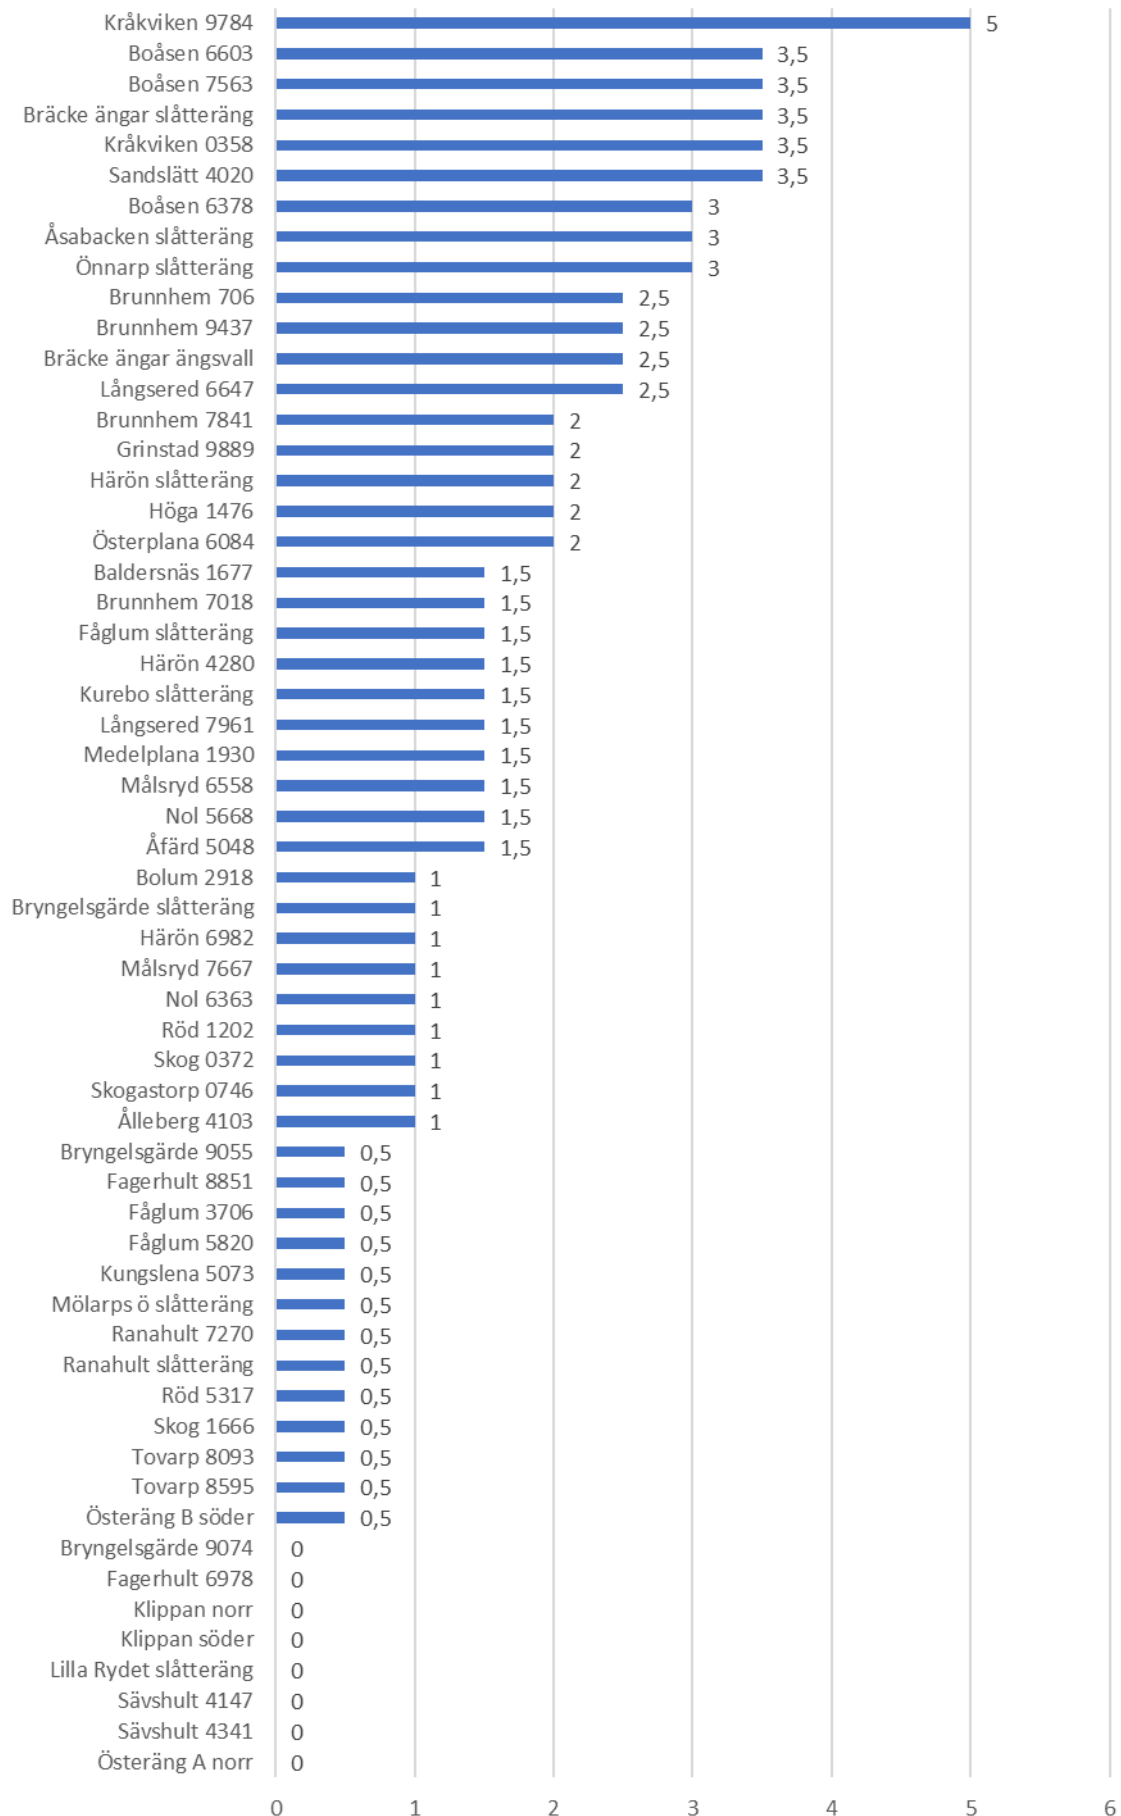

Antal fjärilar vid första besöket 2016

Antal fjärilsarter vid första besöket 2016

Antal fjärilar vid andra besöket 2016

Antal fjärilsarter vid andra besöket 2016

Antal fjärlar per hektar vid första besöket 2016

Antal fjärilar per hektar vid andra besöket 2016

Antal fjärilar per hektar vid andra besöket 2016 - skördade objekt

Antal fjärilsarter vid andra besöket 2016 - skördade objekt

Antal fjärilsarter per hektar vid andra besöket -skördade objekt

Antal fjärilar per hektar vid andra besöket 2016 - ej skördade objekt

Antal fjärilsarter vid andra besöket 2016 - ej skördade objekt

Antal fjärilsarter per hektar vid andra besöket -ej skördade objekt

Antal fjärilsarter vid första besöket 2015 & 2016

Antal fjärilsarter vid andra besöket 2015 & 2016

Antal fjärilsarter vid första besöket medelvärde för år 2015 & 2016

Antal fjärilsarter vid andra besöket medelvärde för år 2015 & 2016

Antal fjärilar per hektar vid första besöket - 2015 & 2016