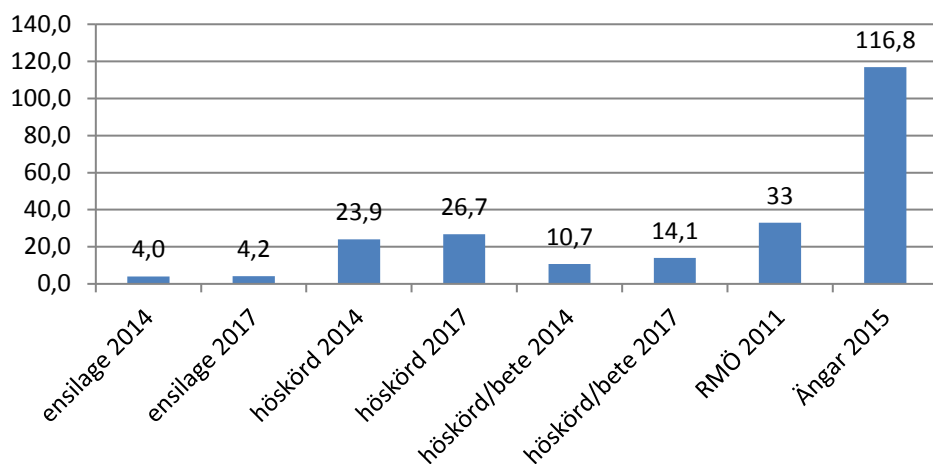

1 Indikator-arter slätter

2 Indikator-arter övriga

3 Positiv gräs-marksart

4 Neutrala (övrig gräs-marksart)

5 Svagt negativ

6 Ohävds-art

7 Störnings-gynnade

8 Vall-insåddsart

9 Kväve-gynnade

Antal arter/ruta