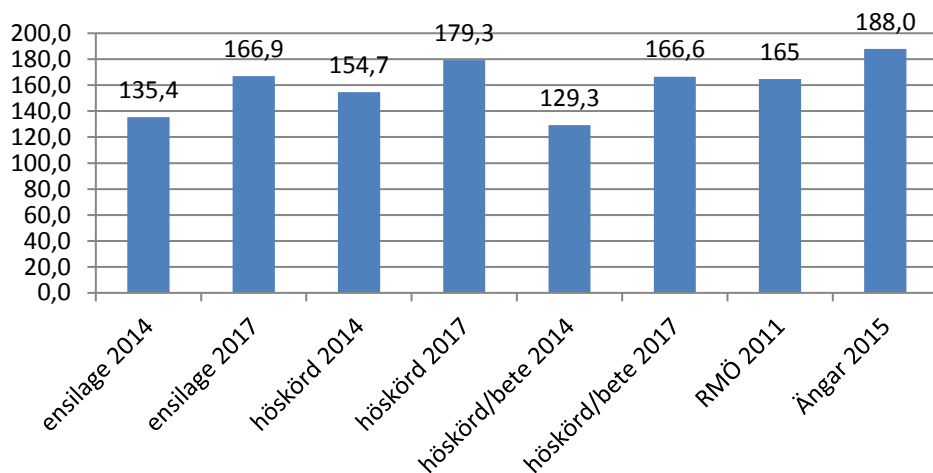

1 Indikator-arter slätter

2 Indikator-arter övriga

3 Positiv gräs-marksart

4 Neutrala (övrig gräs-marksart)

5 Svagt negativ

6 Ohävds-art

7 Störnings-gynnade

8 Vall-insåddsart

9 Kväve-gynnade

Antal arter/ruta