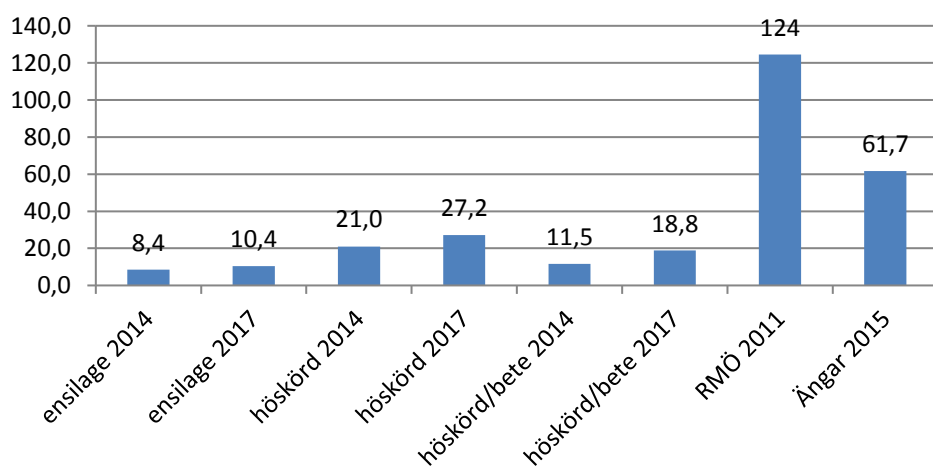

1 Indikator-arter slätter

2 Indikator-arter övriga

3 Positiv gräs-marksart

4 Neutrala (övrig gräs-marksart)

5 Svagt negativ

6 Ohävds-art

7 Störnings-gynnade

8 Vall-insåddsart

9 Kväve-gynnade

Antal arter/ruta