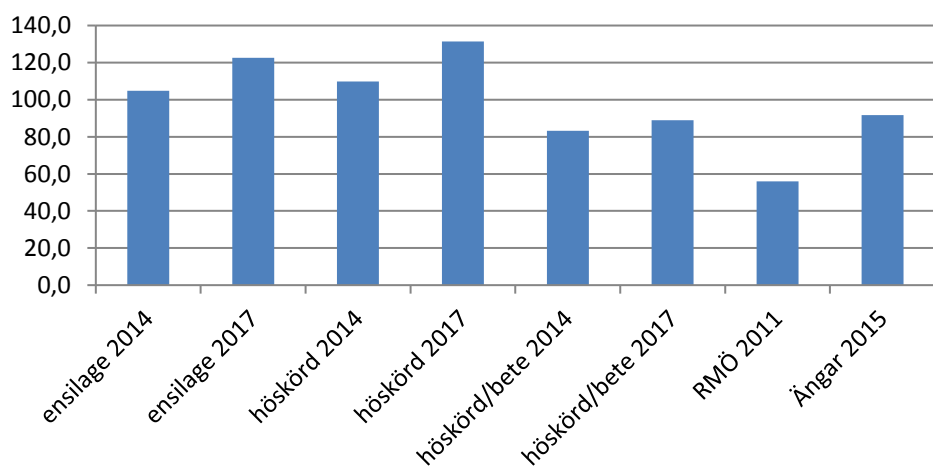

1 Indikator-arter slätter

2 Indikator-arter övriga

3 Positiv gräs-marksart

4 Neutrala (övrig gräs-marksart)

5 Svagt negativ

6 Ohävds-art

7 Störnings-gynnade

8 Vall-insåddsart

9 Kväve-gynnade

Antal arter/ruta