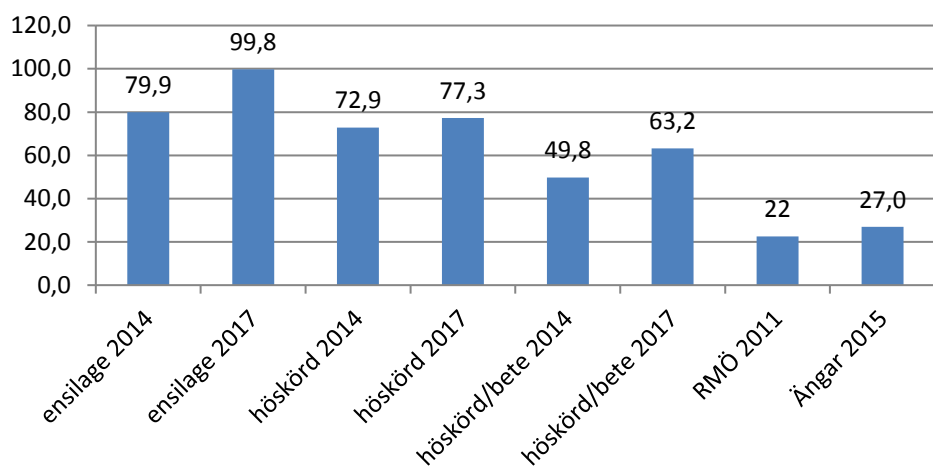

1 Indikator-arter slätter

2 Indikator-arter övriga

3 Positiv gräs-marksart

4 Neutrala (övrig gräs-marksart)

5 Svagt negativ

6 Ohävds-art

7 Störnings-gynnade

8 Vall-insåddsart

9 Kväve-gynnade

Antal arter/ruta