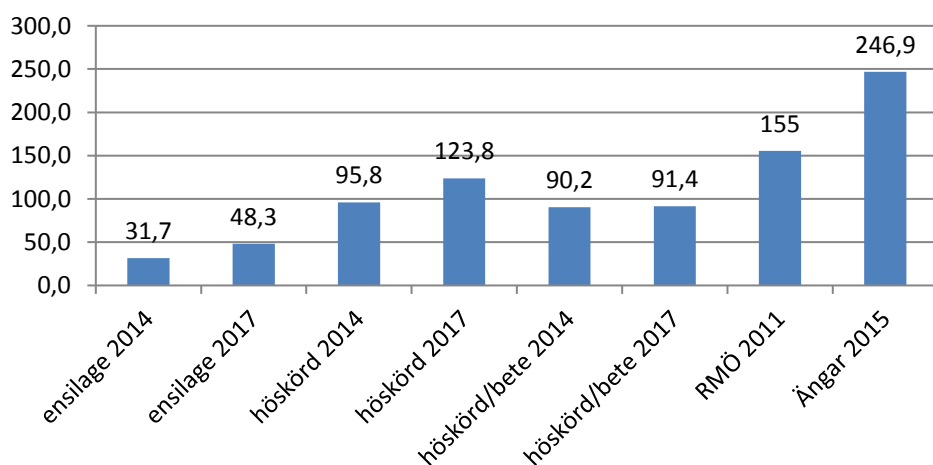

1 Indikator-arter slätter

2 Indikator-arter övriga

3 Positiv gräs-marksart

4 Neutrala (övrig gräs-marksart)

5 Svagt negativ

6 Ohävds-art

7 Störnings-gynnade

8 Vall-insåddsart

9 Kväve-gynnade

Antal arter/ruta