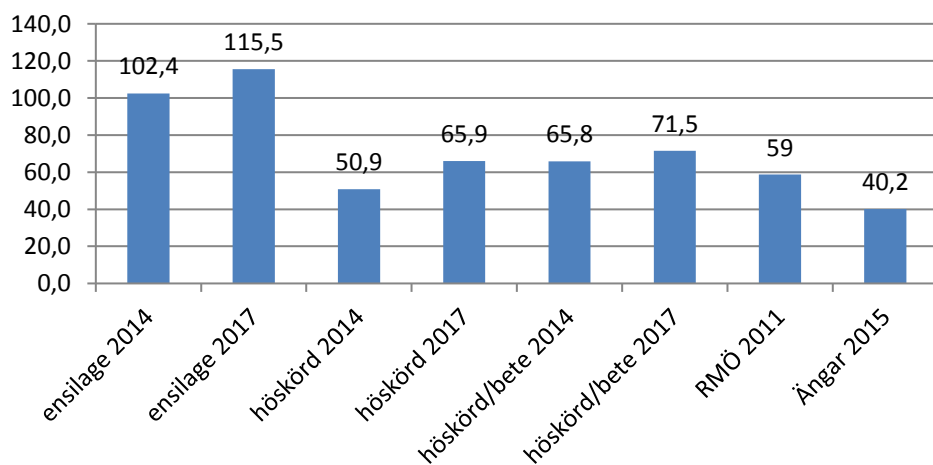

9 Kväve-gynnade