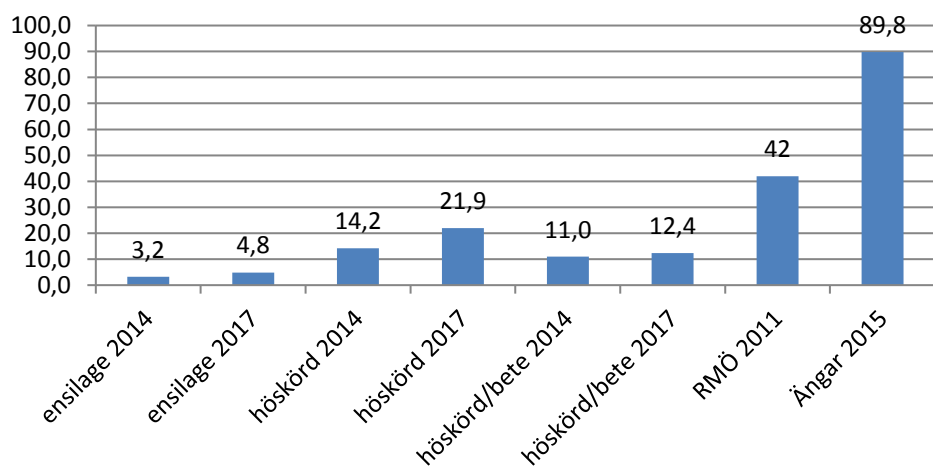

1 Indikator-arter slätter

2 Indikator-arter övriga

3 Positiv gräs-marksart

4 Neutrala (övrig gräs-marksart)

5 Svagt negativ

6 Ohävds-art

7 Störnings-gynnade

8 Vall-insåddsart

9 Kväve-gynnade

Antal arter/ruta