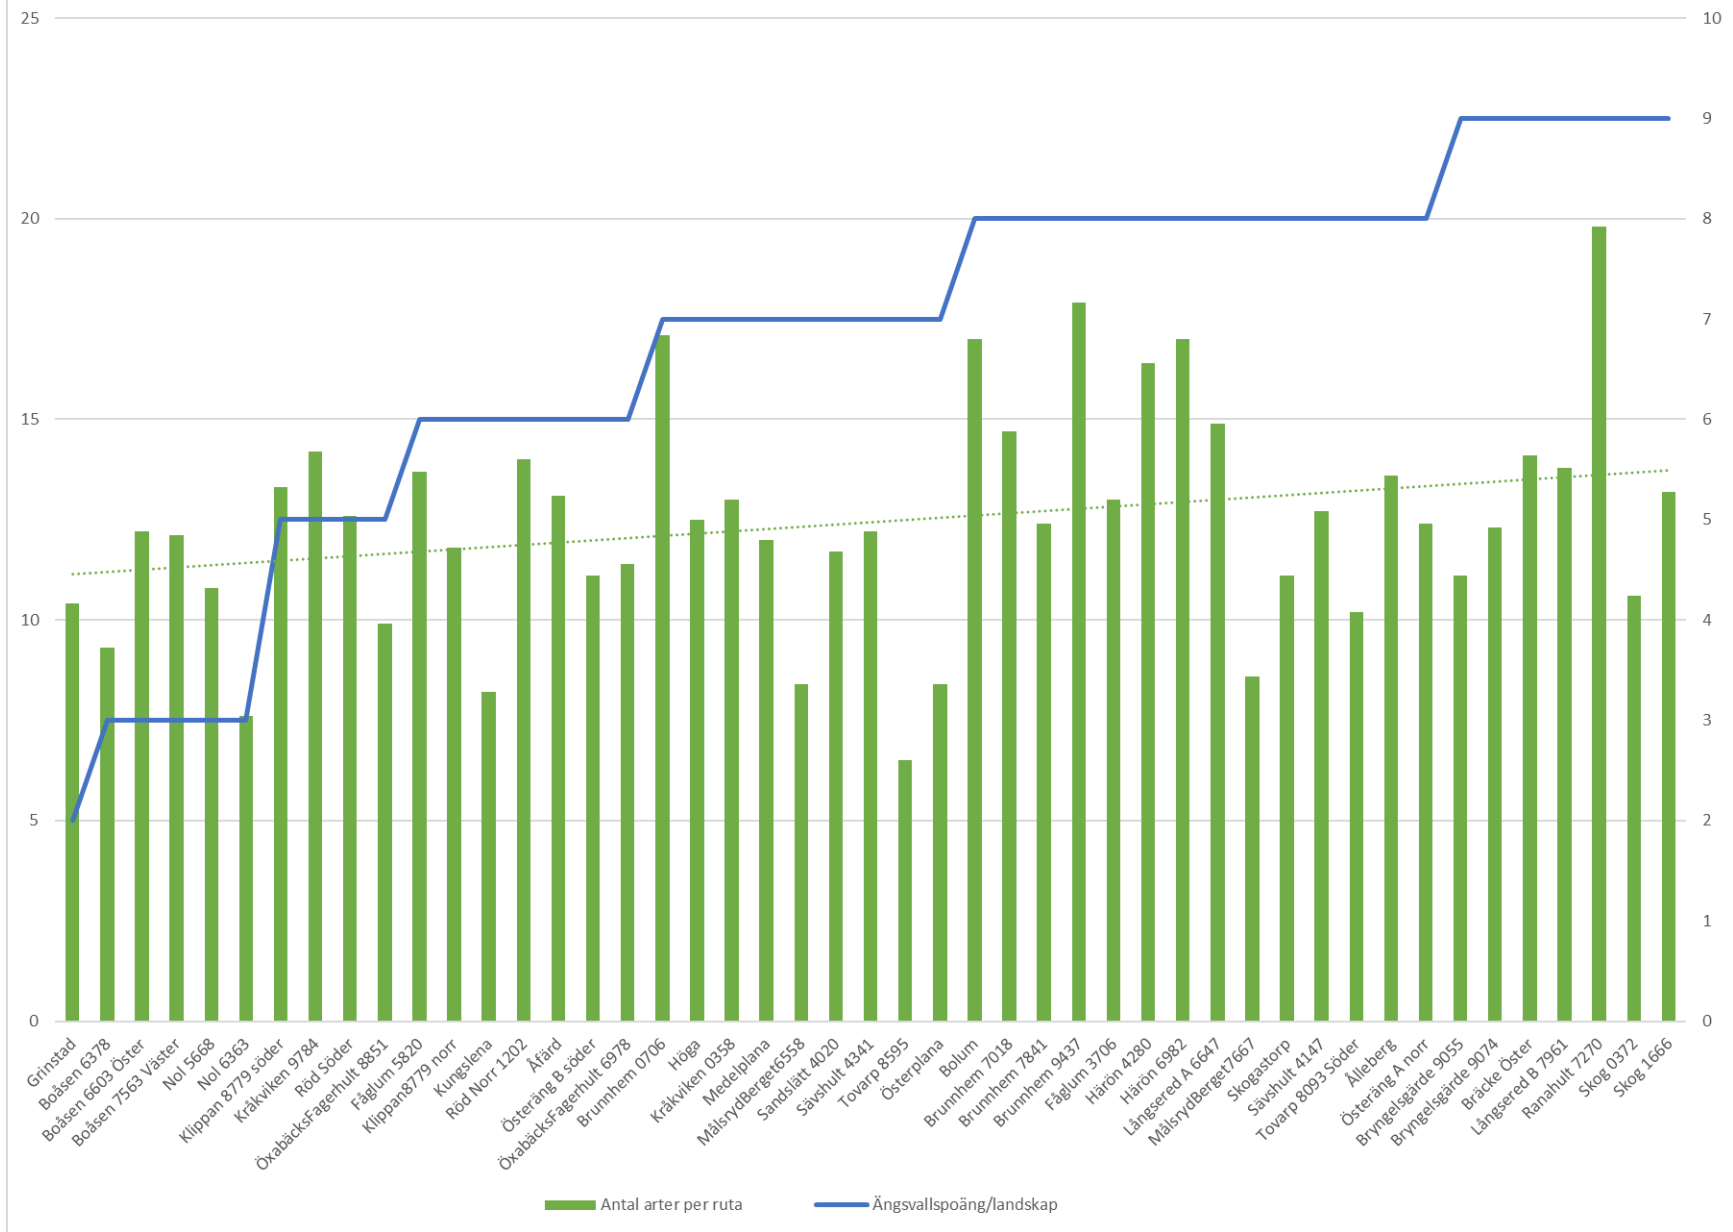

Ängsvallspoäng/landskap kopplat till antal indikatorarter+positiva arter 2017

Ängsvallspoäng/landskap kopplat till indikatorarter slätter 2017

Ängsvallspoäng/landskap kopplat till antal arter per ruta 2017

Ängsvallspoäng/landskap kopplat till andel indikatorarter+positiva jämfört med negativa arter 2017

Ängsvallspoäng/flora kopplat till antal indikatorarter+positiva arter 2017

Ängsvallspoäng/flora kopplat till antalet indikatorarter slåtter 2017

Ängsvallspoäng/flora kopplat till antalet arter per ruta 2017

Ängsvallspoäng/flora kopplat till andel indikatorarter+positiva jämfört med negativa arter 2017