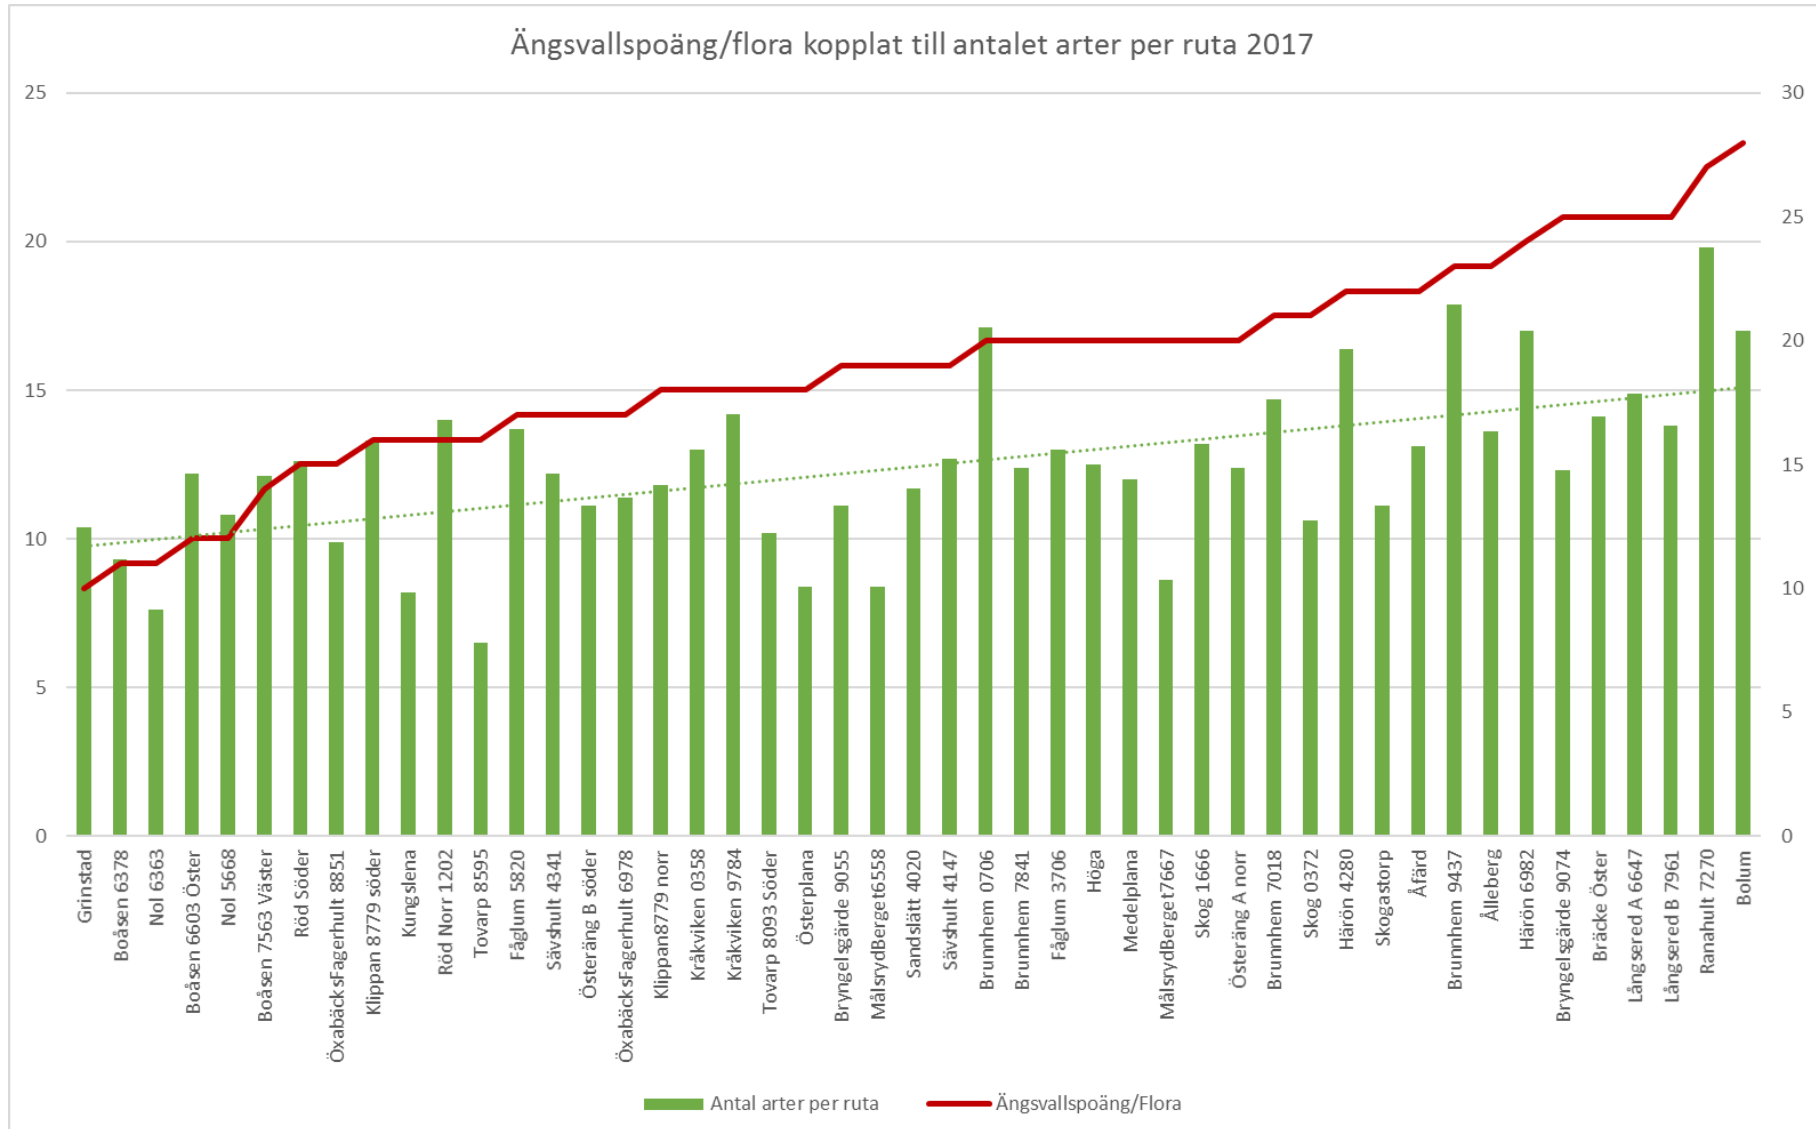

Ängsvallspoäng/landskap kopplat till antal indikatorarter+positiva arter 2017

Ängsvallspoäng/landskap kopplat till indikatorarter slätter 2017

Ängsvallspoäng/landskap kopplat till antal arter per ruta 2017

Ängsvallspoäng/landskap kopplat till andel indikatorarter+positiva jämfört med negativa arter 2017

Ängsvallspoäng/flora kopplat till antal indikatorarter+positiva arter 2017

Ängsvallspoäng/flora kopplat till antalet indikatorarter slåtter 2017

Ängsvallspoäng/flora kopplat till antalet arter per ruta 2017

Ängsvallspoäng/flora kopplat till andel indikatorarter+positiva jämfört med negativa arter 2017