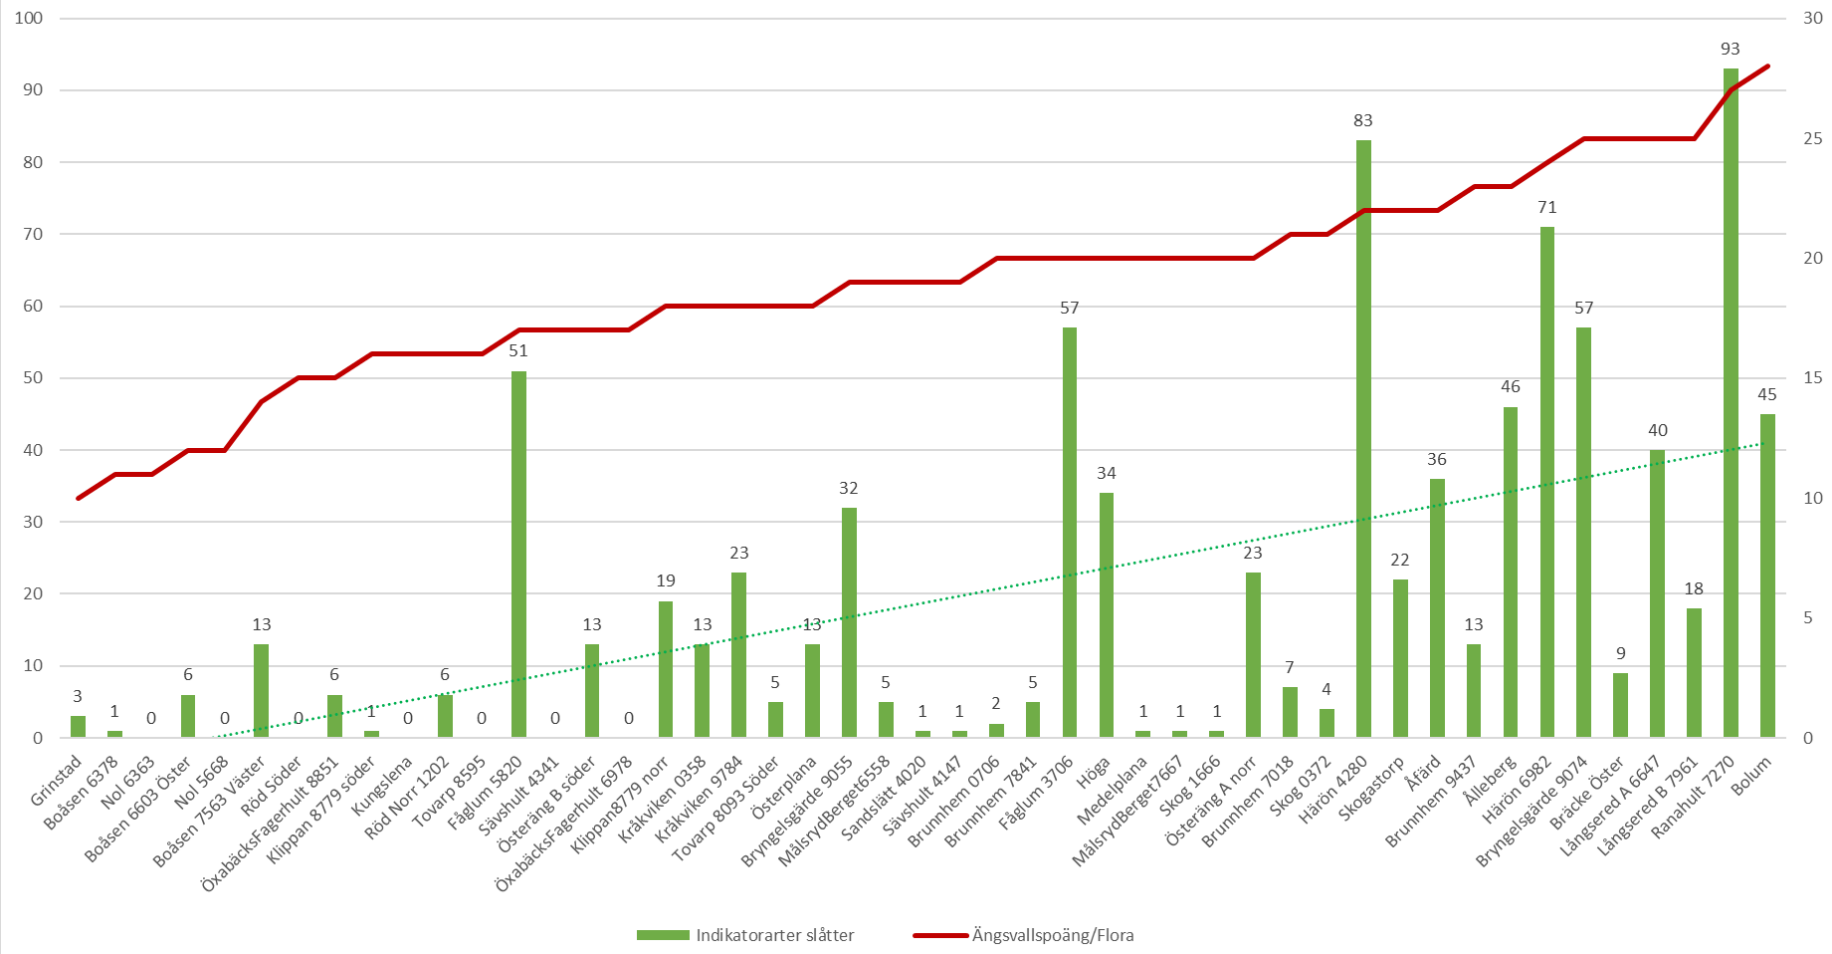

Ängsvallspoäng/landskap kopplat till antal indikatorarter+positiva arter 2017

Ängsvallspoäng/landskap kopplat till indikatorarter slätter 2017

Ängsvallspoäng/landskap kopplat till antal arter per ruta 2017

Ängsvallspoäng/landskap kopplat till andel indikatorarter+positiva jämfört med negativa arter 2017

Ängsvallspoäng/flora kopplat till antal indikatorarter+positiva arter 2017

Ängsvallspoäng/flora kopplat till antalet indikatorarter slåtter 2017

Ängsvallspoäng/flora kopplat till antalet arter per ruta 2017

Ängsvallspoäng/flora kopplat till andel indikatorarter+positiva jämfört med negativa arter 2017