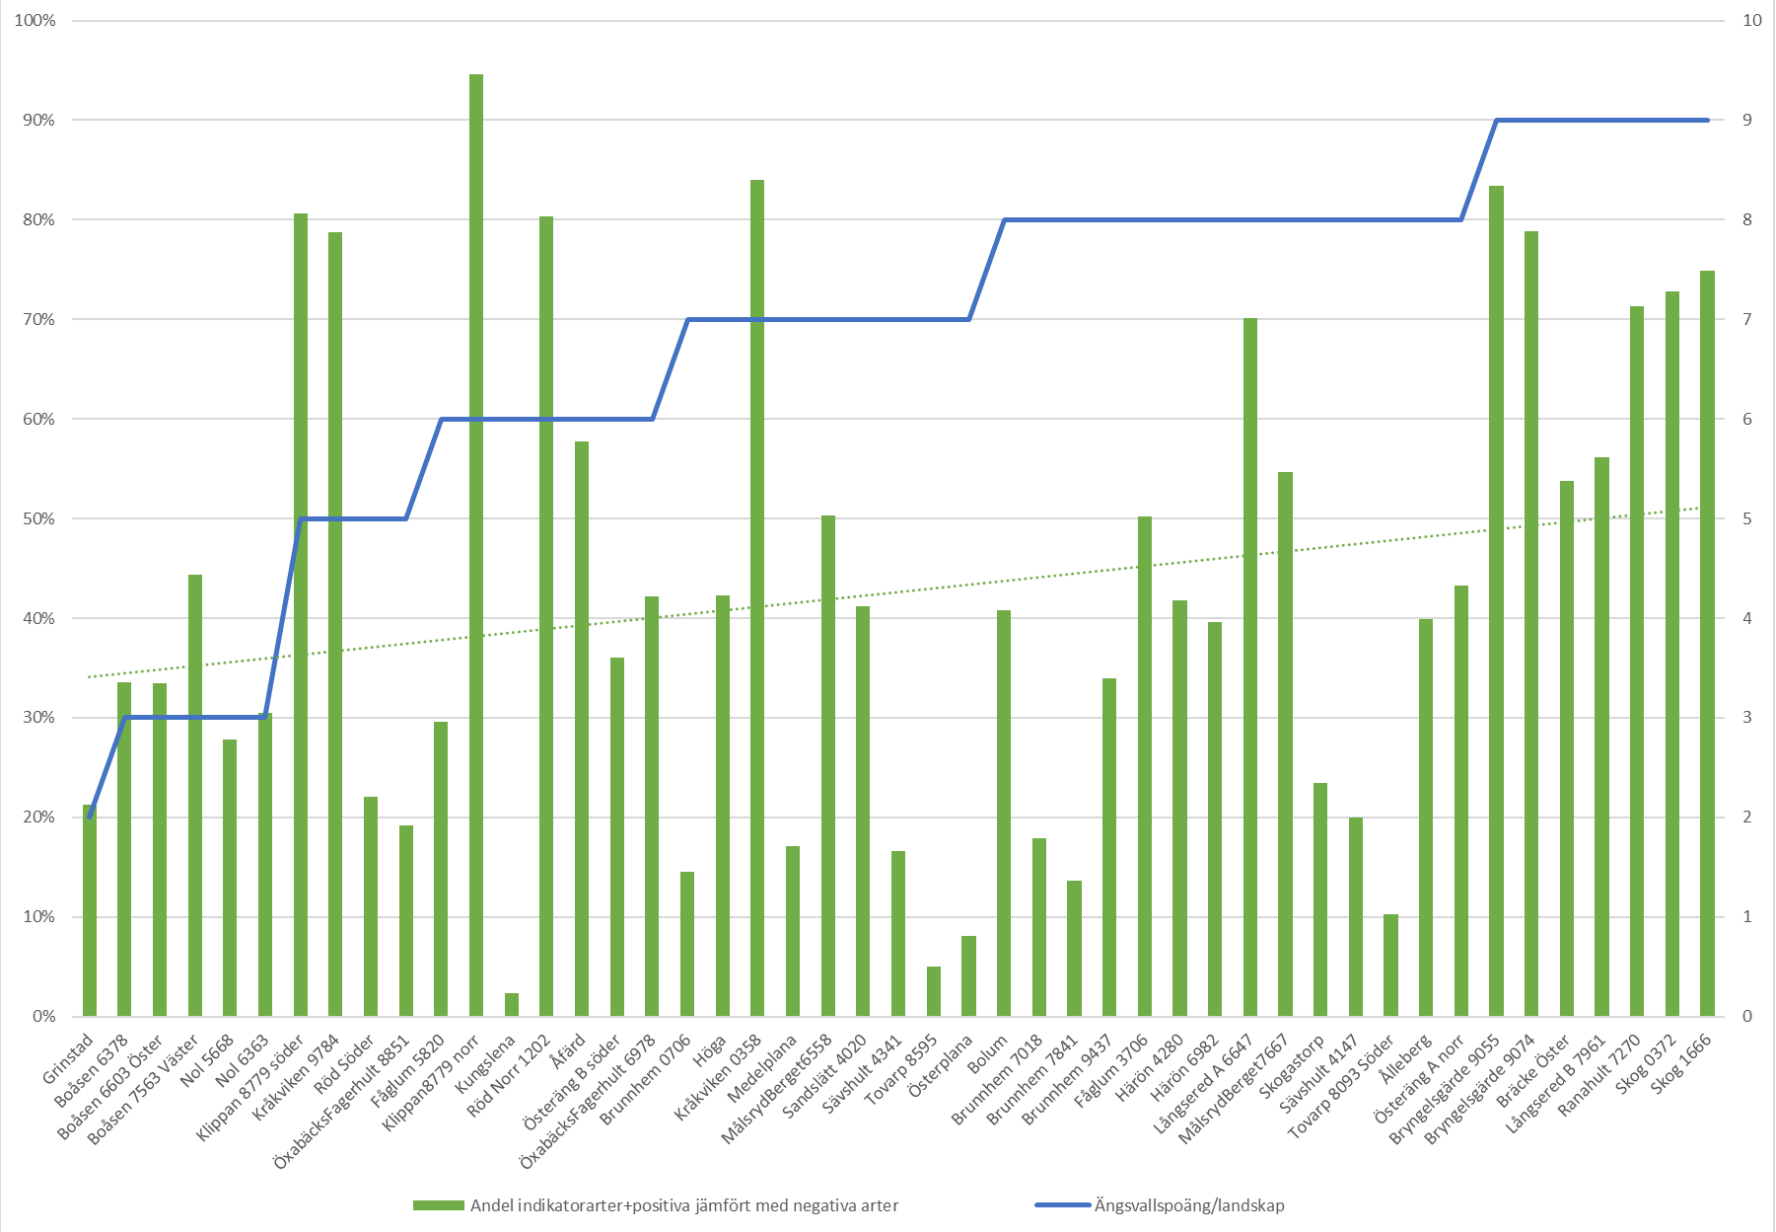

Ängsvallspoäng/landskap kopplat till antal indikatorarter+positiva arter 2017

Ängsvallspoäng/landskap kopplat till indikatorarter slätter 2017

Ängsvallspoäng/landskap kopplat till antal arter per ruta 2017

Ängsvallspoäng/landskap kopplat till andel indikatorarter+positiva jämfört med negativa arter 2017

Ängsvallspoäng/flora kopplat till antal indikatorarter+positiva arter 2017

Ängsvallspoäng/flora kopplat till antalet indikatorarter slåtter 2017

Ängsvallspoäng/flora kopplat till antalet arter per ruta 2017

Ängsvallspoäng/flora kopplat till andel indikatorarter+positiva jämfört med negativa arter 2017