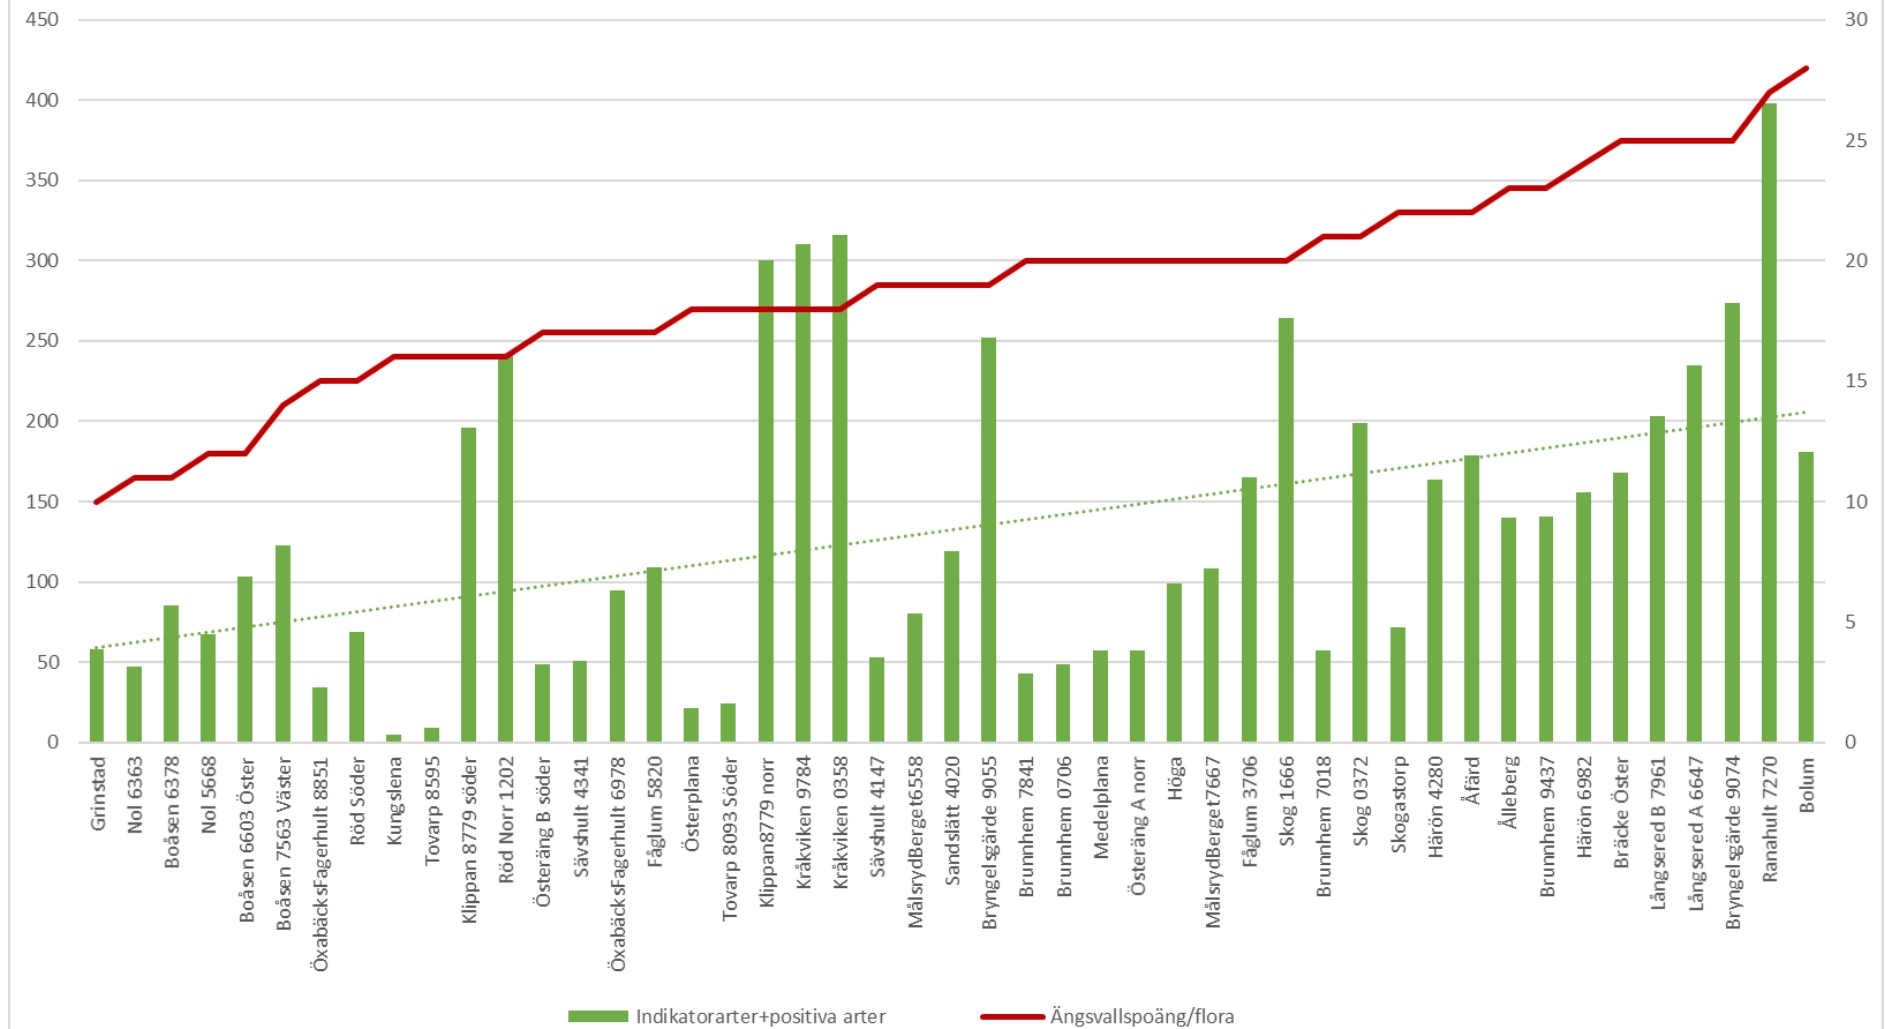

Ängsvallspoäng/landskap kopplat till antal indikatorarter+positiva arter 2017

Ängsvallspoäng/landskap kopplat till indikatorarter slätter 2017

Ängsvallspoäng/landskap kopplat till antal arter per ruta 2017

Ängsvallspoäng/landskap kopplat till andel indikatorarter+positiva jämfört med negativa arter 2017

Ängsvallspoäng/flora kopplat till antal indikatorarter+positiva arter 2017

Ängsvallspoäng/flora kopplat till antalet indikatorarter slåtter 2017

Ängsvallspoäng/flora kopplat till antalet arter per ruta 2017

Ängsvallspoäng/flora kopplat till andel indikatorarter+positiva jämfört med negativa arter 2017