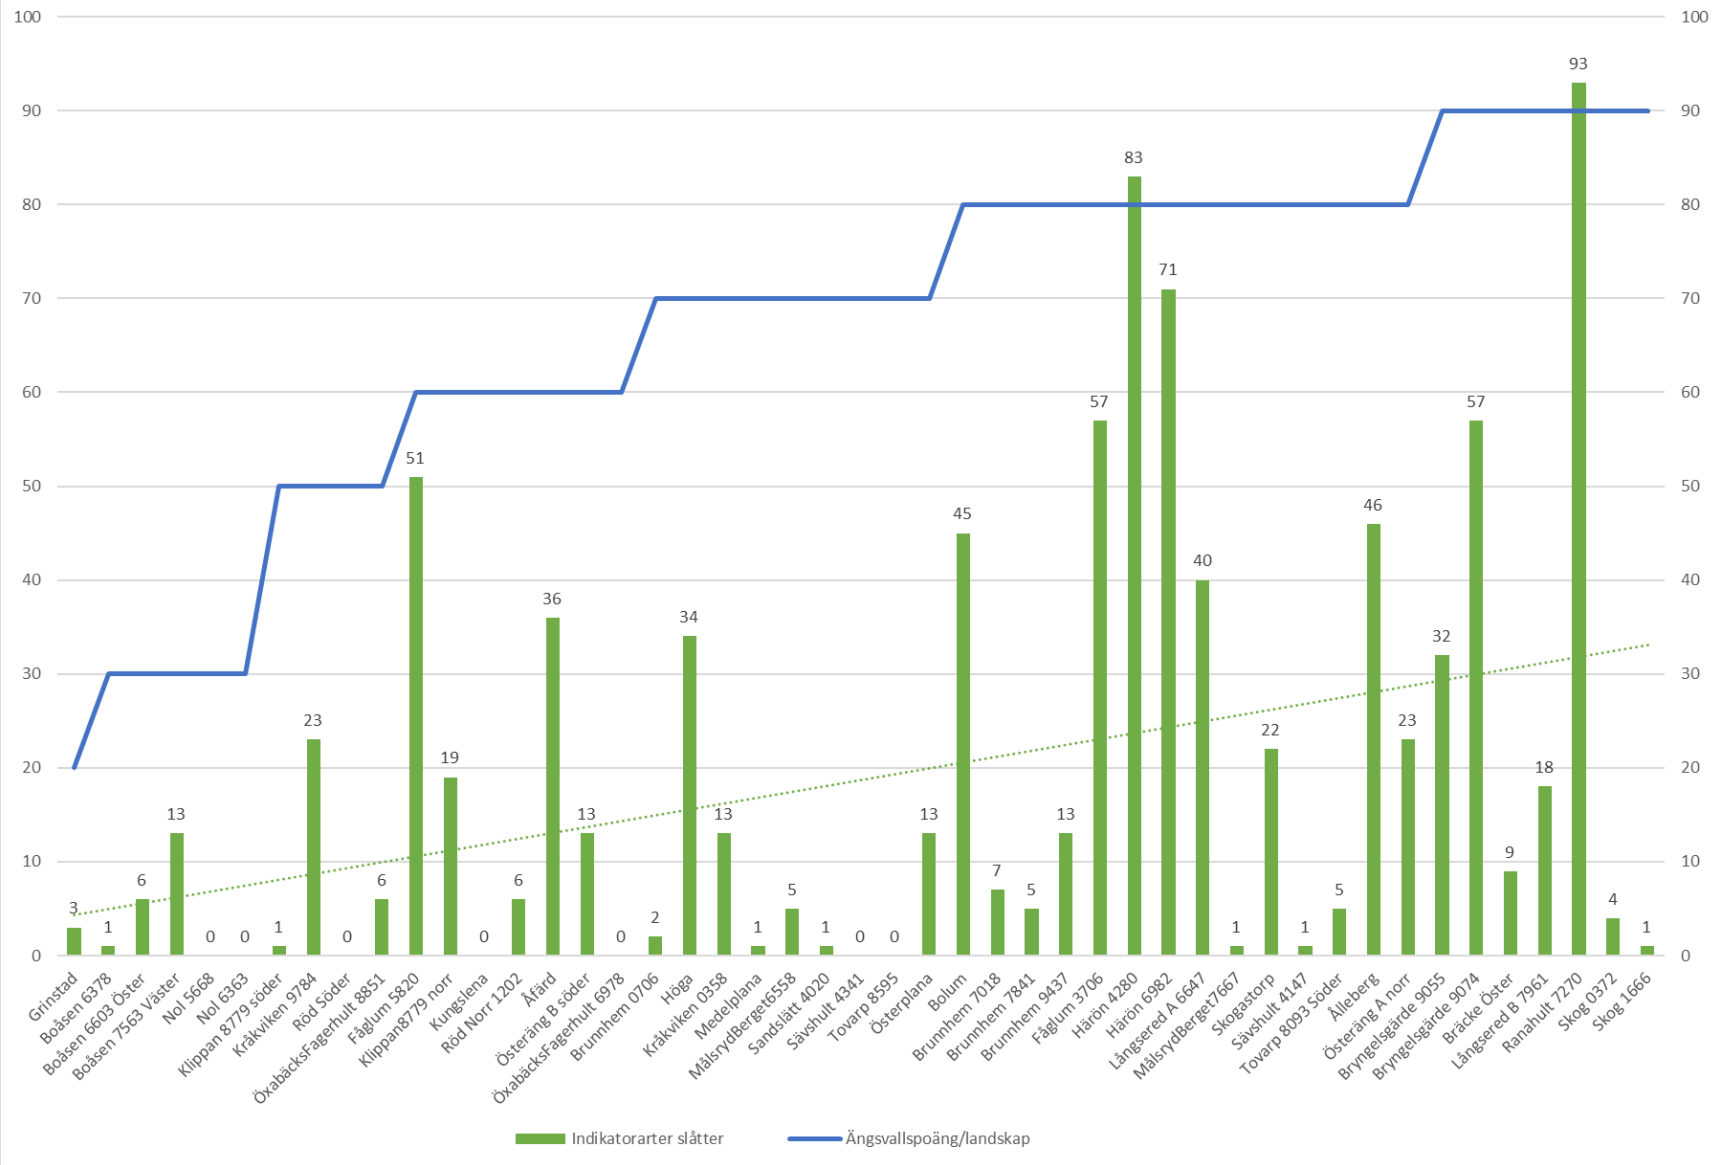

Ängsvallspoäng/landskap kopplat till antal indikatorarter+positiva arter 2017

Ängsvallspoäng/landskap kopplat till indikatorarter slätter 2017

Ängsvallspoäng/landskap kopplat till antal arter per ruta 2017

Ängsvallspoäng/landskap kopplat till andel indikatorarter+positiva jämfört med negativa arter 2017

Ängsvallspoäng/flora kopplat till antal indikatorarter+positiva arter 2017

Ängsvallspoäng/flora kopplat till antalet indikatorarter slåtter 2017

Ängsvallspoäng/flora kopplat till antalet arter per ruta 2017

Ängsvallspoäng/flora kopplat till andel indikatorarter+positiva jämfört med negativa arter 2017