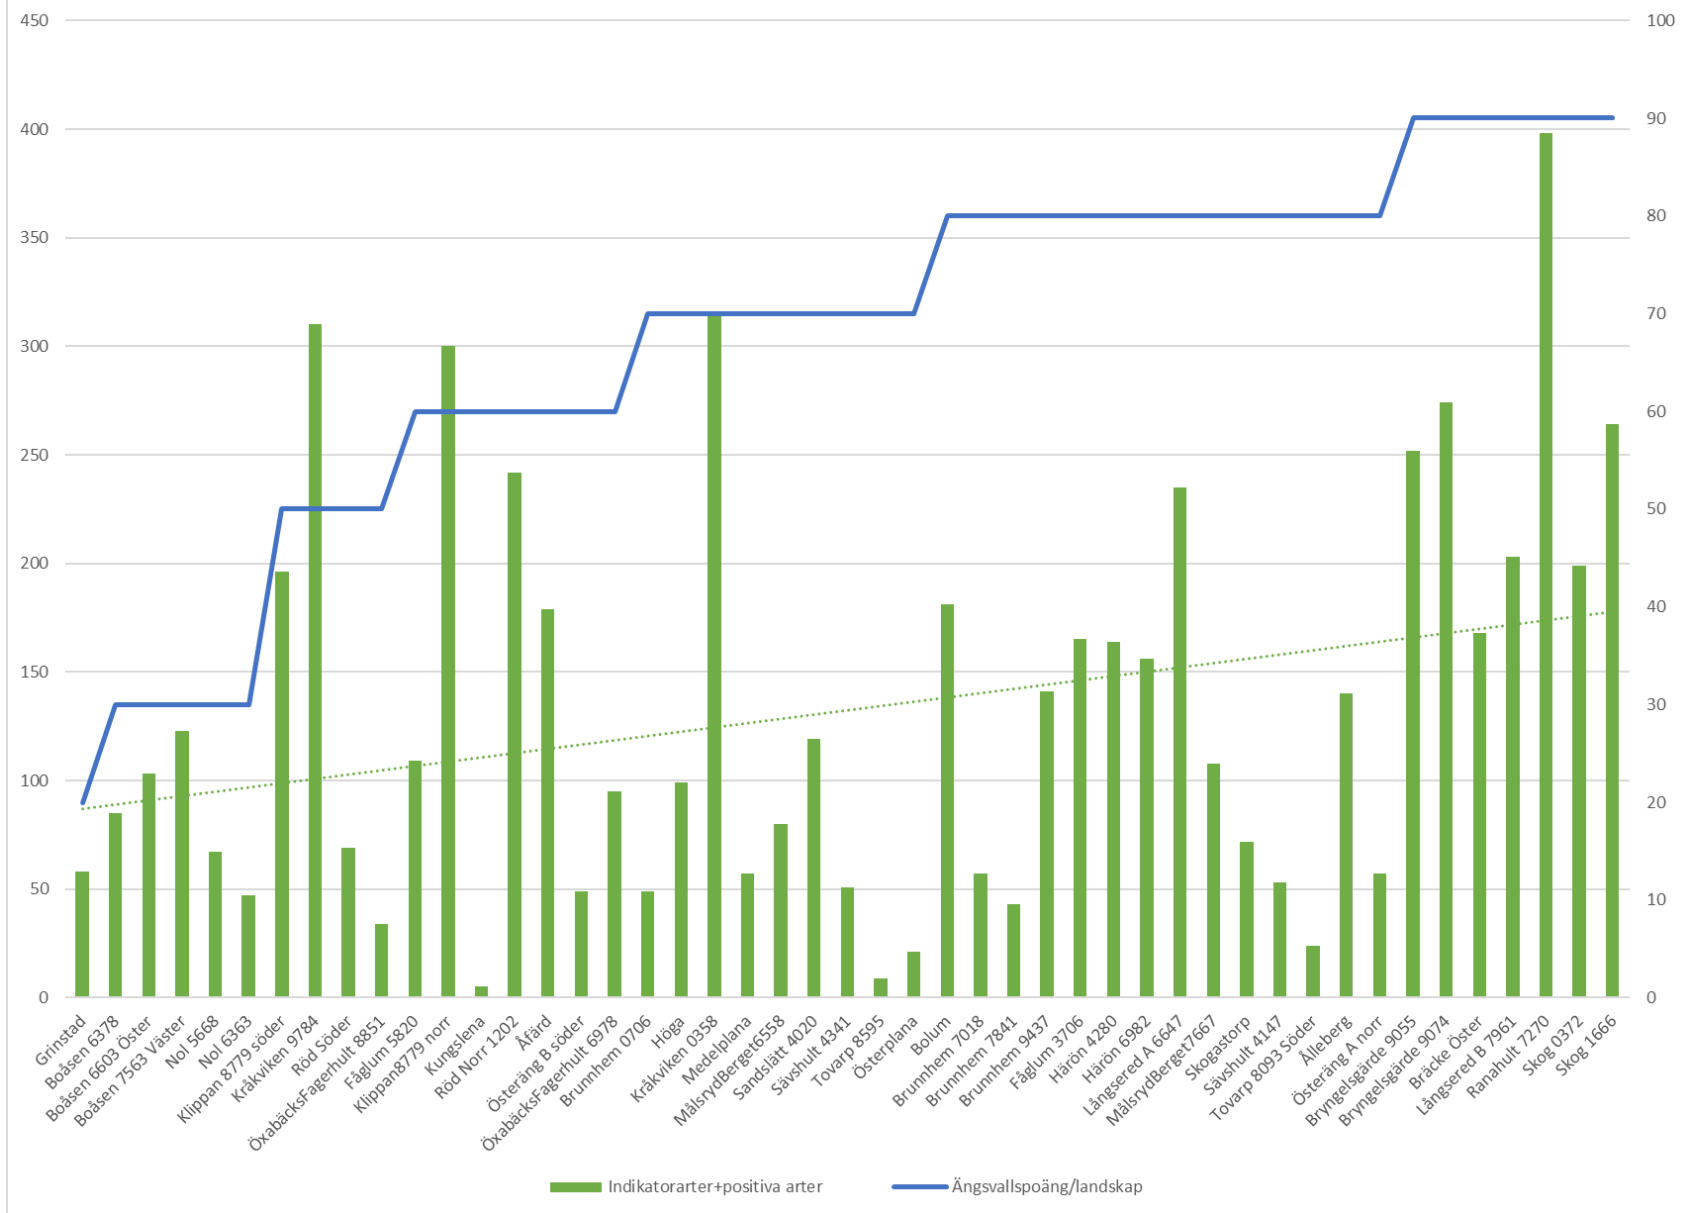

Ängsvallspoäng/landskap kopplat till antal indikatorarter+positiva arter 2017

Ängsvallspoäng/landskap kopplat till indikatorarter slätter 2017

Ängsvallspoäng/landskap kopplat till antal arter per ruta 2017

Ängsvallspoäng/landskap kopplat till andel indikatorarter+positiva jämfört med negativa arter 2017

Ängsvallspoäng/flora kopplat till antal indikatorarter+positiva arter 2017

Ängsvallspoäng/flora kopplat till antalet indikatorarter slåtter 2017

Ängsvallspoäng/flora kopplat till antalet arter per ruta 2017

Ängsvallspoäng/flora kopplat till andel indikatorarter+positiva jämfört med negativa arter 2017